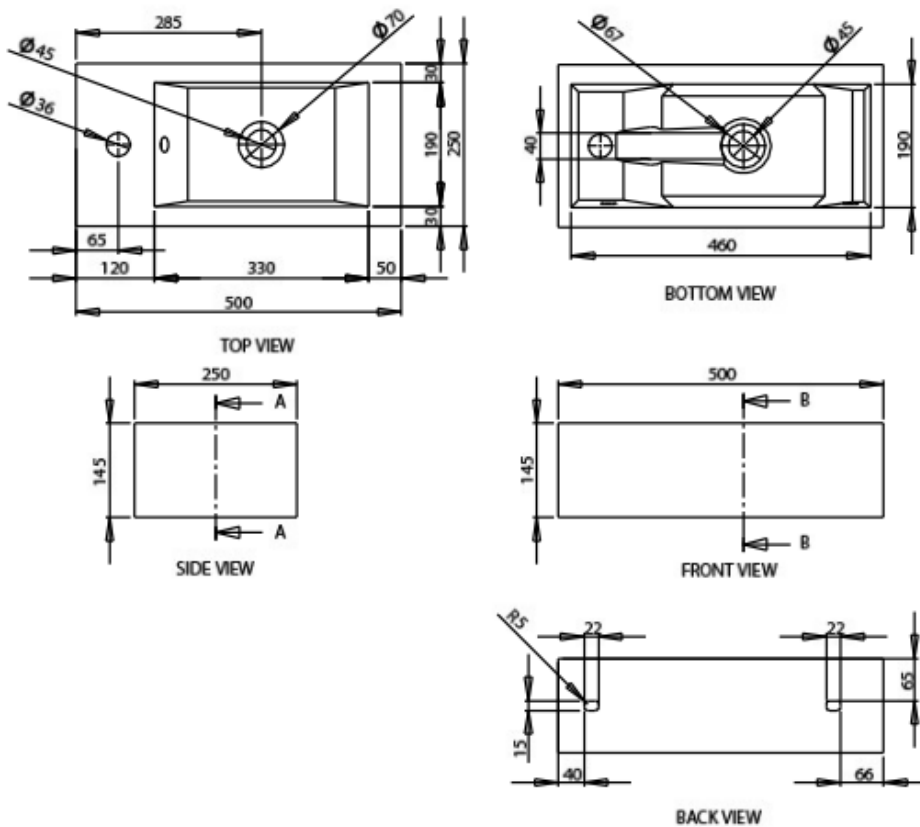

**VIGO – HAND WASHBASIN - LEFT**

**SKU 018060**

**DIMENSIONS:**      Length:      500 mm  
                                  Width:         250 mm  
                                  Height:       145 mm

<b>Sink</b>	<b>Hand washbasin – rectangular</b>
<b>Material</b>	<b>Porcelain</b>
<b>Colour</b>	<b>White</b>
<b>Overflow</b>	<b>Yes</b>
<b>Faucet</b>	<b>With pre-drilled tap hole for mixer on the left, Ø 35 mm</b>