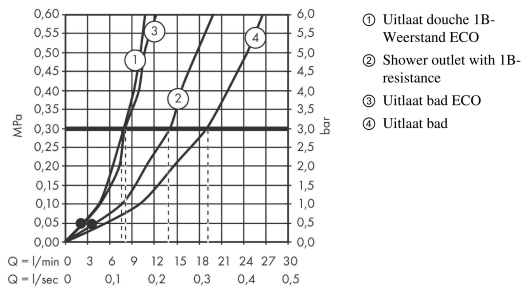

Rebris E

ééngreeps bad- en douchemengkraan Monotrou met 2 doorstroomhoeveelheden

Oppervlakte finish: **chrom** Artikelnummer: **72437000**

Beschrijving

- voorsprong uitloop 140 mm
- straalsoort mengkraan: normale straal
- maximale doorstroomhoeveelheid bij 3 bar: 18,7 l/ min
- keramisch kardoos met 2 doorstroomhoeveelheden
- temperatuurbegrenzing instelbaar
- omstelling met automatische reset
- met geïntegreerde zekerheidscombinatie EN 1717. Let op: alleen te gebruiken in combinatie met Exafill.
- eenvoudige montage dankzij de G 3/8 flexibele aansluitslangen
- montage op badrand
- geen extra onderhoudsopening nodig
- Kiwa K6161_Mechanical Mixers EN817

Artikeldetails

Vrijblijvende advies verkoopprijs excl. BTW 128,40 €

Vrijblijvende advies verkoopprijs incl. BTW 155,36 €

Technologie

Designprijzen

reddot winner 2022

Productfoto

Maattekening

Rebris E

ééngreeps bad- en douchemengkraan Monotrou met 2 doorstroomhoeveelheden

Oppervlakte finish: **chrom** Artikelnummer: **72437000**

Doorstroombdiagram

Rebris E

ééngreeps bad- en douchemengkraan Monotrou met 2 doorstroomhoeveelheden