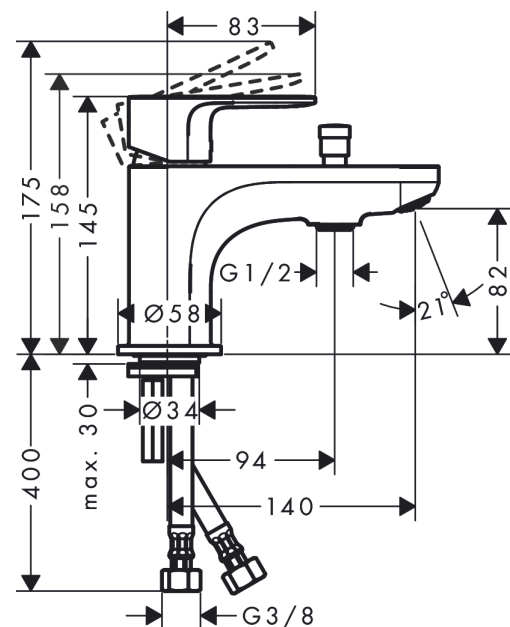

Rebris E

ééngreeps bad- en douchemengkraan Monotrou met 2 doorstroomhoeveelheden

Oppervlakte finish: **chrom** Artikelnummer: **72437000**

Beschrijving

- voorsprong uitloop 140 mm
- straalsoort mengkraan: normale straal
- maximale doorstroomhoeveelheid bij 3 bar: 18,7 l/ min
- keramisch kardoos met 2 doorstroomhoeveelheden
- temperatuurbegrenzing instelbaar
- omstelling met automatische reset
- met geïntegreerde zekerheidscombinatie EN 1717. Let op: alleen te gebruiken in combinatie met Exafill.
- eenvoudige montage dankzij de G 3/8 flexibele aansluitslangen
- montage op badrand
- geen extra onderhoudsopening nodig
- Kiwa K6161_Mechanical Mixers EN817

Rebris E

ééngreeps bad- en douchemengkraan Monotrou met 2 doorstroomhoeveelheden

Oppervlakte finish: **chrom** Artikelnummer: **72437000**

Doorstroombdiagram

Rebris E

ééngreeps bad- en douchemengkraan Monotrou met 2 doorstroomhoeveelheden

Oppervlakte finish: **chrom** Artikelnummer: **72437000**

Explosietekening

Bouwjaar: >06/22