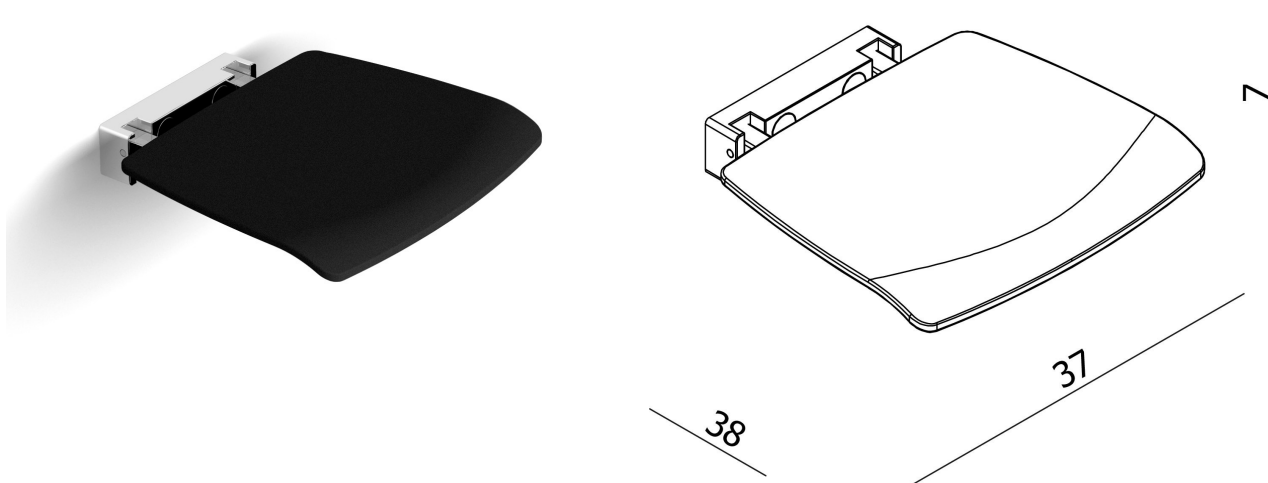

SANO – DOUCHEZITJE

| | |
|---------------------|---|
| <u>Afmetingen:</u> | Hoogte: 70 mm Breedte: 370 mm Diepte: 380 mm |
| <u>Materiaal:</u> | Kunststof/Aluminium |
| <u>Kleur:</u> | sku: 215706: zwart sku: 215709: wit |
| <u>Bevestiging:</u> | Wandmontage |
| <u>Kenmerken:</u> | - Bevestigingsmateriaal inbegrepen - Opklapbaar - Maximum gewicht: 150 kg |