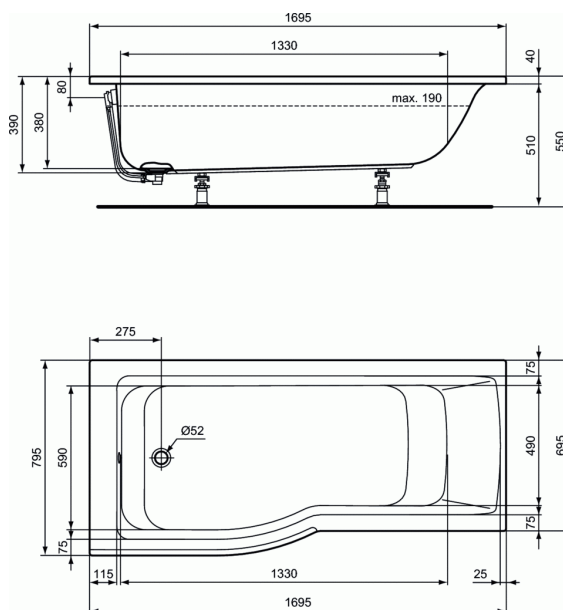

CONNECT AIR

Bad met douchezone links 170 x 80

Bad met douchezone links 170 x 80

Het rechthoekig ligbad heeft een uitgesproken douchezone en is van het inbouwtype en vervaardigd uit acryl.

Het bad wordt vervaardigd uit een 4mm dikke acrylplaat (voldoet aan de normen DIN EN 13558 / 13559) van eigen fabricaat.

Na opwarming van de acrylplaat tot 200°C wordt deze door luchtafzuiging in een mal getrokken.

Een verstevigingslaag bestaande uit harsen en gehakte glasvezels wordt op de buitenkant gespoten en bekleedt de verstevigingspunten alsook de houten bodemplaat waarop de poten worden gemonteerd.

Het bad wordt op de vloer geplaatst door middel van een potenset, separaat te bestellen.

De naam van de fabrikant komt in volledige letters voor op het product.

Afmetingen (bxdxh) :1700 x 80 x 390 mm

Voldoet aan de norm; EN 14516