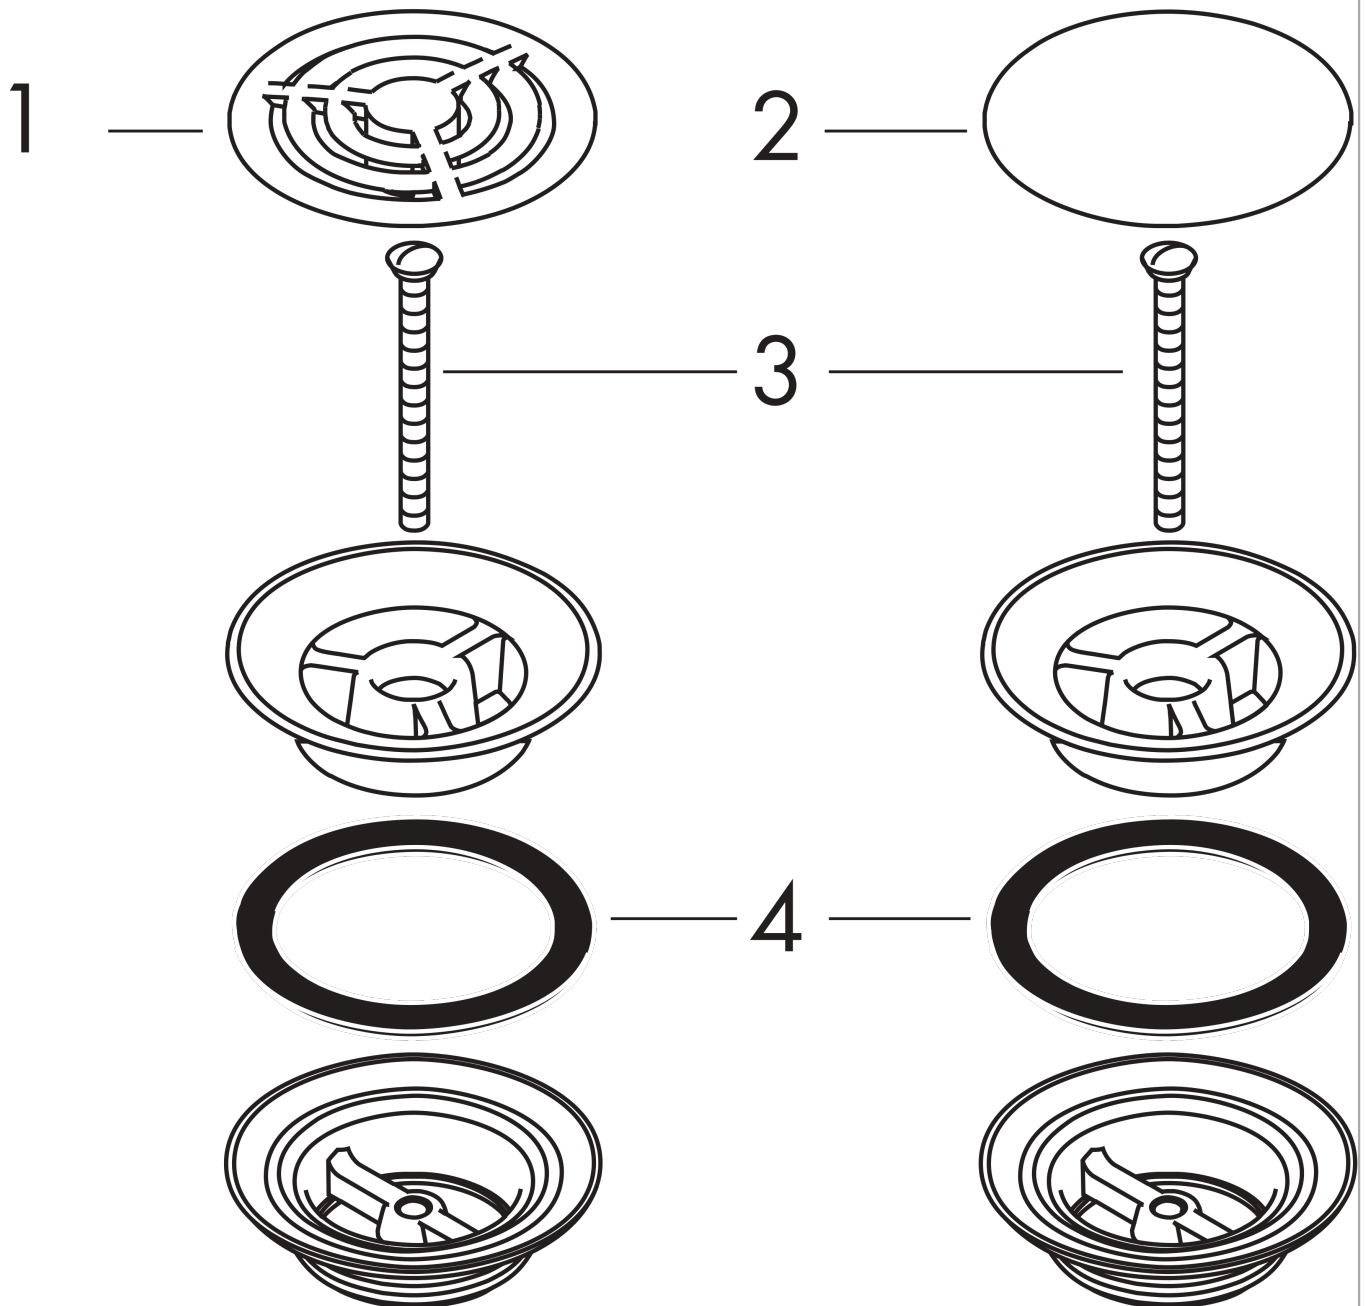

**Lediging met niet afsluitbare plug voor wastafels**Oppervlakken: **Matt Black** Art.-nr.: **50001670****Beschrijving****Funcities**

- niet afsluitbare plug
- voor waskommen zonder overloop
- materiaal afvoerstop roestvrij staal
- aansluitgrootte G 1 ¼

**Details over het artikel**

Prijs excl. BTW	57,20 €
Prijs incl. BTW*	69,21 €

**Designprijzen****Productafbeelding****Maattekening**

Lediging met niet afsluitbare plug voor wastafels  
Oppervlakken: **Matt Black** Art.-nr.: 50001670

### Uittrektekening

Bouwjaar: >08/20

**Lediging met niet afsluitbare plug voor wastafels**Oppervlakken: **Matt Black** Art.-nr.: **50001670****Onderdelenlijst**

Bouwjaar: &gt;08/20

<b>= Pos.</b>	<b>Beschrijving</b>	<b>Art.-nr.</b>	<b>PC</b>	<b>VE</b>
1	Zeefplaat Uniplus`90	92091000	-	1
2	afdekplaat	97141670	-	1
3	schroef	98000000	-	1
4	sluitring	96361000	-	1