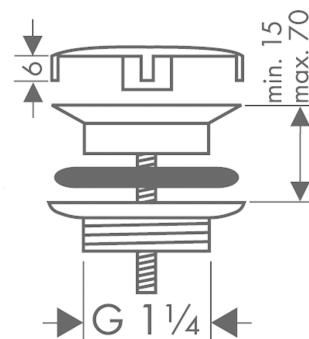

**Lediging met niet afsluitbare plug voor wastafels**Oppervlakken: **Matt Black** Art.-nr.: **50001670****Beschrijving****Funcities**

- niet afsluitbare plug
- voor waskommen zonder overloop
- materiaal afvoerstop roestvrij staal
- aansluitgrootte G 1 ¼

**Details over het artikel**

Prijs excl. BTW	57,20 €
Prijs incl. BTW*	69,21 €

**Designprijzen****Productafbeelding****Maattekening**

Lediging met niet afsluitbare plug voor wastafels  
Oppervlakken: **Matt Black** Art.-nr.: 50001670

### Uittrektekening

Bouwjaar: >08/20

**Lediging met niet afsluitbare plug voor wastafels**Oppervlakken: **Matt Black** Art.-nr.: **50001670****Onderdelenlijst**

Bouwjaar: &gt;08/20

<b>= Pos.</b>	<b>Beschrijving</b>	<b>Art.-nr.</b>	<b>PC</b>	<b>VE</b>
1	Zeefplaat Uniplus`90	92091000	-	1
2	afdekplaat	97141670	-	1
3	schroef	98000000	-	1
4	sluitring	96361000	-	1