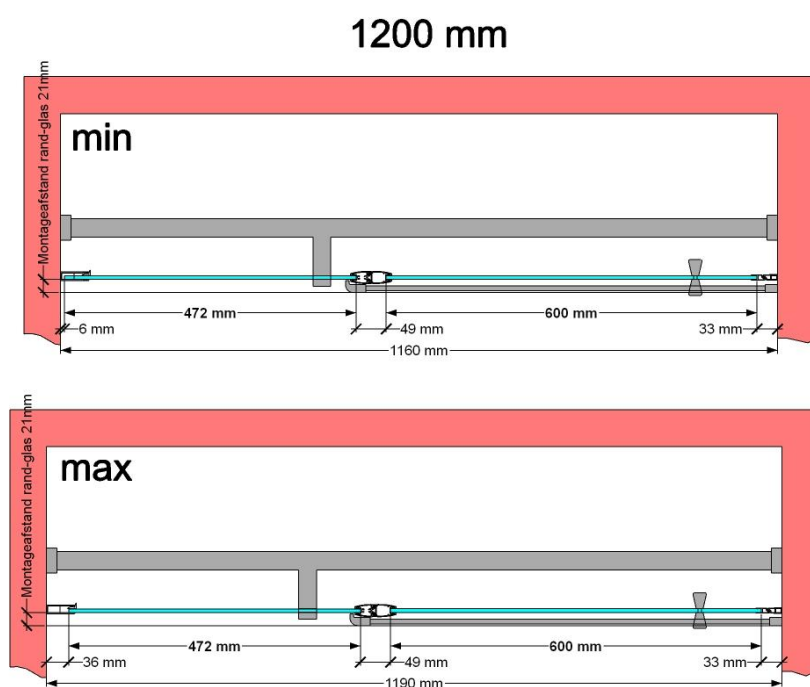

VAN MARCKE – PINA XL – DRAAIDEUR – 120 CM

SKU 224560

AFBEELDING

MAATTEKENING

	SKU 224560
Type douchedeur	Draaideur
Hoogte	200 cm
Materiaal profiel	Aluminium
Uitvoering profiel	Chroom
Uitvoering glas	Helder veiligheidsglas
Dikte glas	6 mm
Behandeling glas	Easy Clean
Draairichting	Uitwendig
Inbouwmaat	1175 - 1195 mm
Instapbreedte	600mm
Omkeerbaar	Ja
Liftfunctie	Ja
Greep	Ja
Magnetische sluiting	Ja
Keuringen	CE
Garantie	5 jaar
Frameloze	Nee
Met bevestigingsmateriaal	Ja