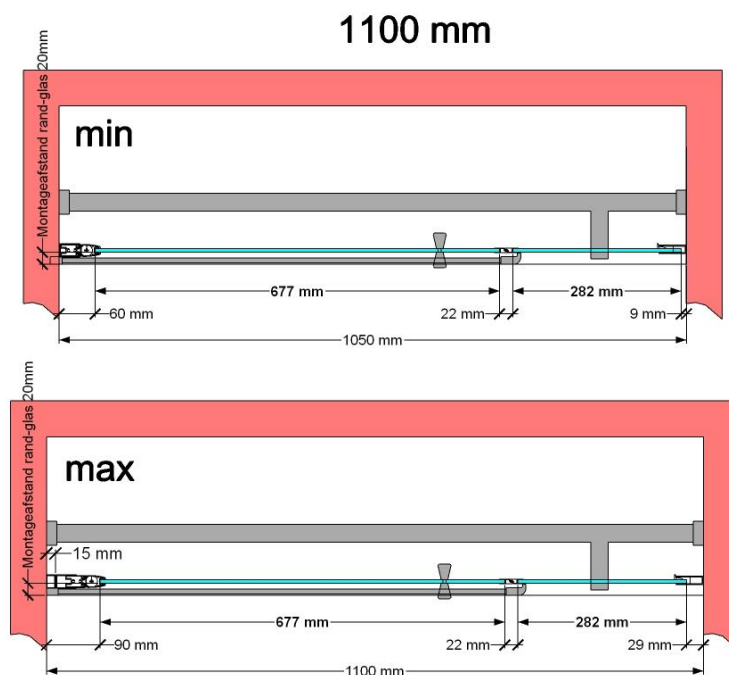

VAN MARCKE – PINA XL DESIGN – DRAAIDEUR – 110 CM

SKU 224582

AFBEELDING

MAATTEKENING

	SKU 224582
Type douchedeur	Draaideur
Hoogte	200 cm
Materiaal profiel	Aluminium
Uitvoering profiel	Zwart
Uitvoering glas	Helder veiligheidsglas
Dikte glas	6 mm
Behandeling glas	Easy Clean
Draairichting	Uitwendig
Inbouwmaat	1050 - 1100 mm
Instapbreedte	692mm
Omkeerbaar	Ja
Liftfunctie	Ja
Greep	Ja
Magnetische sluiting	Ja
Keuringen	CE
Garantie	5 jaar
Frameloze	Nee
Met bevestigingsmateriaal	Ja