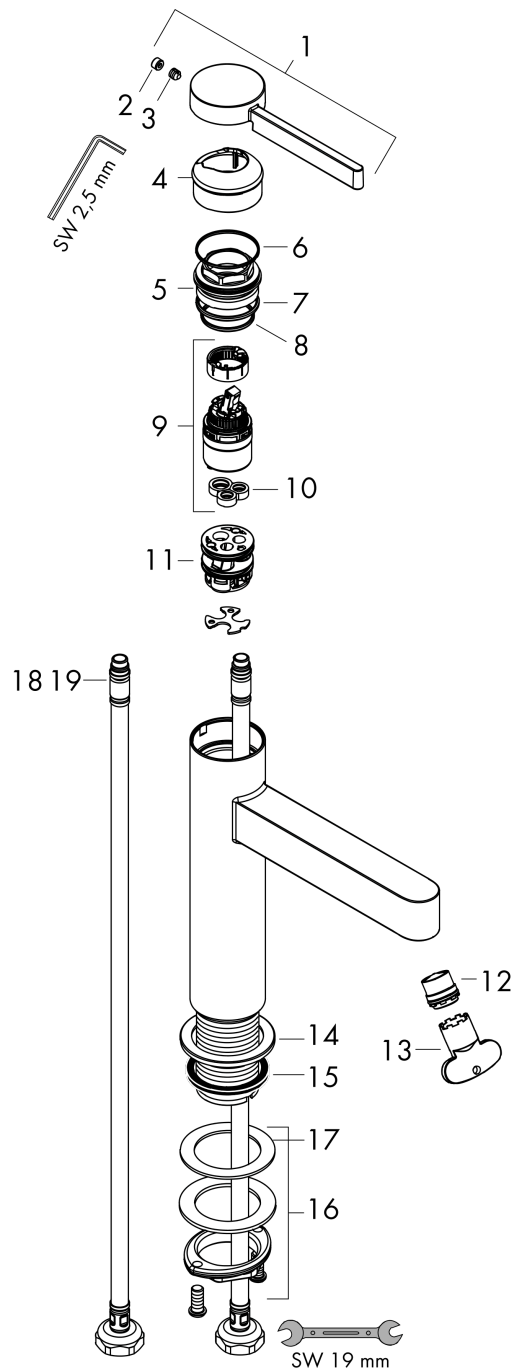

#### Maattekening

#### Doorstroomdiagram

**Finoris**

**ééngreeps wastafelmengkraan 110 met afvoerplug**

Oppervlakte finish: **mat wit** Artikelnummer: **76023700**

**Explosietekening**

Bouwjaar: >06/21

**Finoris****ééngreeps wastafelmengkraan 110 met afvoerplug**Oppervlakte finish: **mat wit** Artikelnummer: **76023700****Reserveonderdelenlijst**

Bouwjaar: &gt;06/21

<b>Regel</b>	<b>Beschrijving</b>	<b>Artikelnummer</b>	<b>Prijs incl. BTW</b>	<b>VE</b>
1	greep	94266700	-	1
2	greepstop	93735460	-	1
3	inbusschroef M5x5	98446000	-	1
4	afdekkap	93737700	-	1
5	moer	92926000	-	1
6	O-ring 30x1,5	98433000	-	1
7	O-ring 29x2	98391000	-	1
8	O-ring 25x1,5	98146000	-	1
9	kardoes compl.	93760000	-	1
10	dichting	93383000	-	1
11	kardoesadapter	98866000	-	1
12	straalschijf	93973000	-	1
13	montagesleutel	98987000	-	1
14	rozet	94265700	-	1
15	vlakdichting	98749000	-	1
16	schachtbevestigingsset compl. (Ø 32)	13961000	-	1
17	stelring	97548000	-	1
18	aansluitslang 600 mm M8x0,75 G3/8	96556000	-	1
19	O-ring 6,6x1,6	93019000	-	1
a	Afvoerplug Push-Open	50100700	-	1
b	schachtverlenging	13898000	-	1