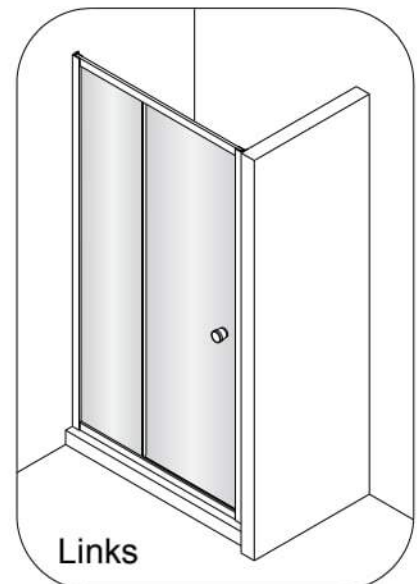

Alterna

Montagehandleiding Free Basic Schuifdeur 2 Delig 1626629,1626645

LET OP! Gehard veiligheidsglas. Voorzichtig hanteren!
Zet de glaswand niet op een van de punten,
want daardoor kan hij breken.