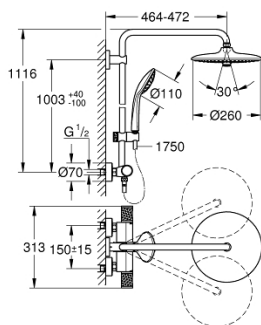

## 27 296 003 EUPHORIA SYSTÈME SYSTÈME DE DOUCHE THERMOSTATIQUE POUR MONTAGE MURAL

### DESCRIPTION DU PRODUIT

- constitué de :
  - bras de douche de 450 mm orientable
  - mitigeur thermostatique incluant la fonction Aquadimmer
  - permet la sélection de la douche de tête et la douche à main
  - douche de tête Euphoria 260 (26 455)
  - Rain, SmartRain, Jet
  - avec rotule
  - angle de rotation  $\pm 15^\circ$
  - douche à main Euphoria Massage  $\varnothing 110$  mm (27 221 000)
  - 3 jets :
    - Rain, Massage, SmartRain
  - curseur réglable en hauteur
- flexible Silverflex 1750 mm (28 388 000)
- GROHE TurboStat** Régulation thermostatique quasi-instantanée
- GROHE SafeStop** : butée à  $38^\circ\text{C}$
- GROHE SafeStop Plus** : limiteur optionnel température à  $43^\circ\text{C}$
- GROHE CoolTouch** Minimise les risques de brûlures
- GROHE ProGrip** avec surface moletée
- GROHE DreamSpray** : répartition uniforme du flux entre tous les diffuseurs
- GROHE StarLight** : chrome éclatant et durable
- GROHE SprayDimmer** contrôle du débit
- GROHE FastFixation**
- Inner WaterGuide** longévité maximale
- GROHE SpeedClean** : le calcaire disparaît en un tour de main
- TwistFree** : système anti-torsion
- convient pour chauffe-eau instantané à partir de 18 kW/h
- débit minimum nécessaire 7 l/min.
- Option : tablette **GROHE EasyReach** (26 362)
- édition professionnelle**