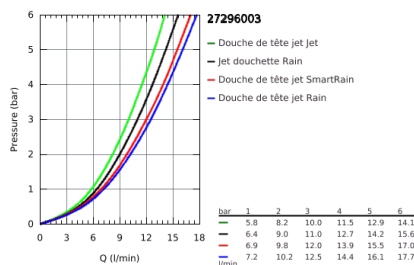

## 27 296 003 EUPHORIA SYSTÈME SYSTÈME DE DOUCHE THERMOSTATIQUE POUR MONTAGE MURAL

### DESCRIPTION DU PRODUIT

- constitué de :
  - bras de douche de 450 mm orientable
  - mitigeur thermostatique incluant la fonction Aquadimmer
  - permet la sélection de la douche de tête et la douche à main
  - douche de tête Euphoria 260 (26 455)
  - Rain, SmartRain, Jet
  - avec rotule
  - angle de rotation  $\pm 15^\circ$
  - douche à main Euphoria Massage  $\varnothing 110$  mm (27 221 000)
  - 3 jets :
    - Rain, Massage, SmartRain
  - curseur réglable en hauteur
- flexible Silverflex 1750 mm (28 388 000)
- GROHE TurboStat** Régulation thermostatique quasi-instantanée
- GROHE SafeStop** : butée à  $38^\circ\text{C}$
- GROHE SafeStop Plus** : limiteur optionnel température à  $43^\circ\text{C}$
- GROHE CoolTouch** Minimise les risques de brûlures
- GROHE ProGrip** avec surface moletée
- GROHE DreamSpray** : répartition uniforme du flux entre tous les diffuseurs
- GROHE StarLight** : chrome éclatant et durable
- GROHE SprayDimmer** contrôle du débit
- GROHE FastFixation**
- Inner WaterGuide** longévité maximale
- GROHE SpeedClean** : le calcaire disparaît en un tour de main
- TwistFree** : système anti-torsion
- convient pour chauffe-eau instantané à partir de 18 kW/h
- débit minimum nécessaire 7 l/min.
- Option : tablette **GROHE EasyReach** (26 362)
- édition professionnelle**