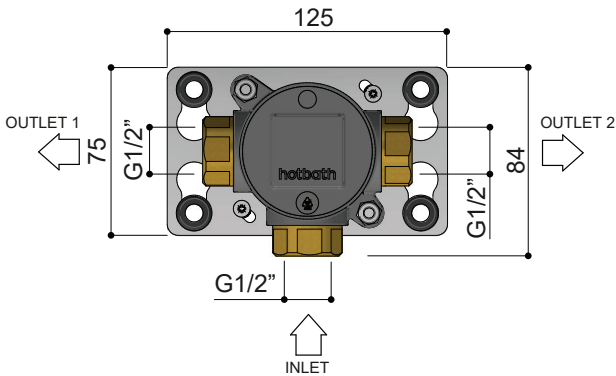

HBCB111

Concealed part for 2-way diverter
Parte incassato per deviatore a 2 vie
Partie encastrée pour inverseur à 2-voies
Cuerpo empotrado para inversores de 2 vías
UP-Teil für 2-Wege Umsteller
Inbouwdeel 2-weg omstel

hotbath
italian bathroomware

BEFORE STARTING / PRIMA DI INIZIARE / AVANT DE COMMENCER / ANTES DE EMPEZAR / VOR DEM START / VOORDAT JE BEGINT

P bar	MAX 5 1 MIN	3		15s	
T °C	MAX 80°	60° 45°