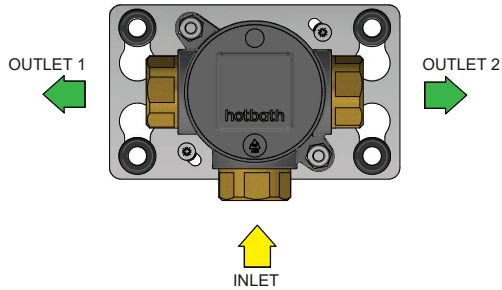

HBCB111

Concealed part for 2-way diverter
 Parte incassato per deviatore a 2 vie
 Partie encastrée pour inverseur à 2-voies
 Cuerpo empotrado para inversores de 2 vías
 UP-Teil für 2-Wege Umsteller
 Inbouwdeel 2-weg omstel

Standard installation

External parts for concealed body HBCB111 (to be purchased separately)
Parti esterne per il corpo da incasso HBCB111 (da acquistare separatamente)
Parties extérieures pour corps encastré HBCB111 (à acheter séparément)
Partes externas para cuerpo empotrado HBCB111 (se adquieren por separado)
AP-Teile für UP-Körper HBCB111 (separat zu kaufen)
Externe onderdelen voor inbouwdeel HBCB111 (apart verkrijgbaar)