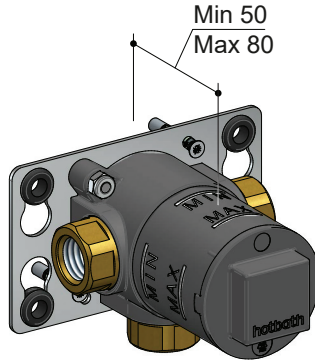

HBCB111

Concealed part for 2-way diverter
Parte incassato per deviatore a 2 vie
Partie encastrée pour inverseur à 2-voies
Cuerpo empotrado para inversores de 2 vías
UP-Teil für 2-Wege Umsteller
Inbouwdeel 2-weg omstel

hotbath
italian bathroomware

BEFORE STARTING / PRIMA DI INIZIARE / AVANT DE COMMENCER / ANTES DE EMPEZAR / VOR DEM START / VOORDAT JE BEGINT

P bar	MAX 5 1 MIN	3		15s	
T °C	MAX 80°	60° 45°