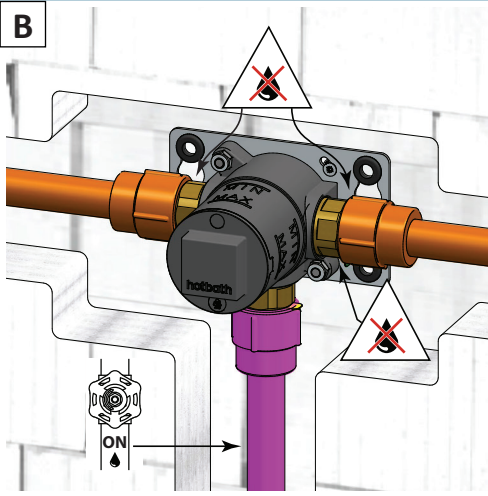

HBCB111

Concealed part for 2-way diverter
 Parte incassato per deviatore a 2 vie
 Partie encastrée pour inverseur à 2-voies
 Cuerpo empotrado para inversores de 2 vías
 UP-Teil für 2-Wege Umsteller
 Inbouwdeel 2-weg omstel

Standard installation

External parts for concealed body HBCB111 (to be purchased separately)
Parti esterne per il corpo da incasso HBCB111 (da acquistare separatamente)
Parties extérieures pour corps encastré HBCB111 (à acheter séparément)
Partes externas para cuerpo empotrado HBCB111 (se adquieren por separado)
AP-Teile für UP-Körper HBCB111 (separat zu kaufen)
Externe onderdelen voor inbouwdeel HBCB111 (apart verkrijgbaar)

ACE
AC111EXT

COBBER
CB111EXT

COBBER-X
CX111EXT

Installation on masonry wall
 Installazione su muratura
 Installation sur mur de maçonnerie
 Instalación en pared de mampostería
 Montage auf Mauerwerkswand
 Installatie op gemetselde wand