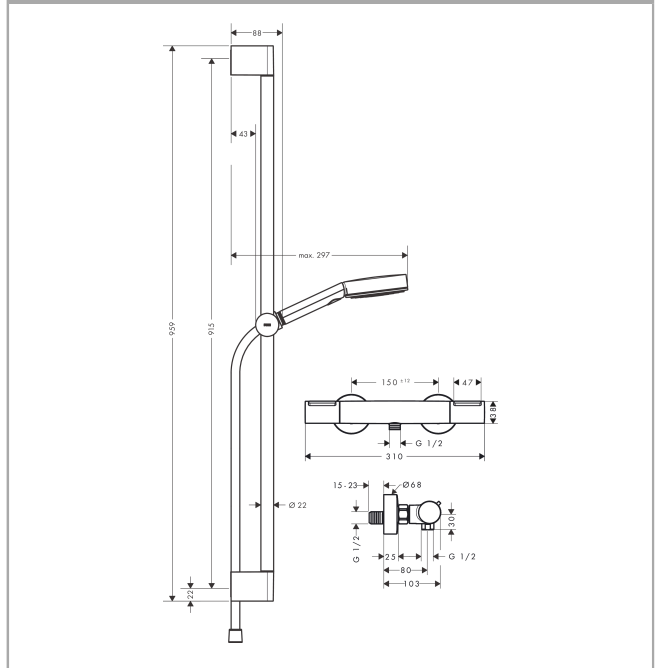

Pulsify Select S
douchesysteem 105 3jet Relaxation EcoSmart met Element en glijstang 90 cm
 Oppervlak: **chrom** Artikelnummer: **24271000**

Beschrijving

- bestaat uit: handdouche, douchethermostaat, glijstang, schuifstuk, doucheslang
- grootte douchekop: 105 mm
- straalsoort hoofddouche: PowderRain, IntenseRain, massagestraal
- doorstroomhoeveelheid PowderRain-straal bij 3 bar: 8,2 l/min
- minimale bedrijfsdruk: 1 bar
- maximale bedrijfsdruk: 6 bar
- handige straalkeuze via Select-knop
- temperatuur- en volumeregeling, Select-knop aan/uit bediening voor 1 functie
- thermostaat: Ecostat Element
- EcoStop+-knop begrenst het waterverbruik op 6 l/min
- veiligheidsblokkering bij 40°C
- SafetyFunctie: maximale warmwatertemperatuur vooraf instelbaar
- intrinsiek veilig tegen terugstroming
- schuifknop draaibaar op de buis voor links- of rechtsom draaien
- profielbuis: rond
- diameter glijstang: 22 mm
- buislengte: 959 mm
- boorafstand: 915 mm
- traploos in hoogte verstelbaar
- wandhouders gemaakt van kunststof
- doucheslang met conische moer aan beide uiteinden
- draaikoppeling voorkomt dat de slang in de knoop raakt
- Kiwa K11292_Thermostatic Mixers EN1111

Artikeldetails

Vrijblijvende advies verkoopprijs excl. BTW	320,00 €
Vrijblijvende advies verkoopprijs incl. BTW	387,20 €

Technologie

Pulsify Select S

douchesysteem 105 3jet Relaxation EcoSmart met Element en glijstang 90 cm

Oppervlak: chroom Artikelnummer: 24271000

Productfoto

Maattekening

Doorstroombiagram

De verbruikswaarden werden in overeenstemming met de praktijk met de bijbehorende armaturen (thermostaat/mengkraan/inbouwventiel) gemeten.

Pulsify Select S
douchesysteem 105 3jet Relaxation EcoSmart met Element en glijstang 90 cm
 Oppervlak: **chrom** Artikelnummer: **24271000**

Explosietekening

Bouwjaar: >04/24

Pulsify Select S
douchesysteem 105 3jet Relaxation EcoSmart met Element en glijstang 90 cm
Oppervlak: **chrom** Artikelnummer: **24271000**