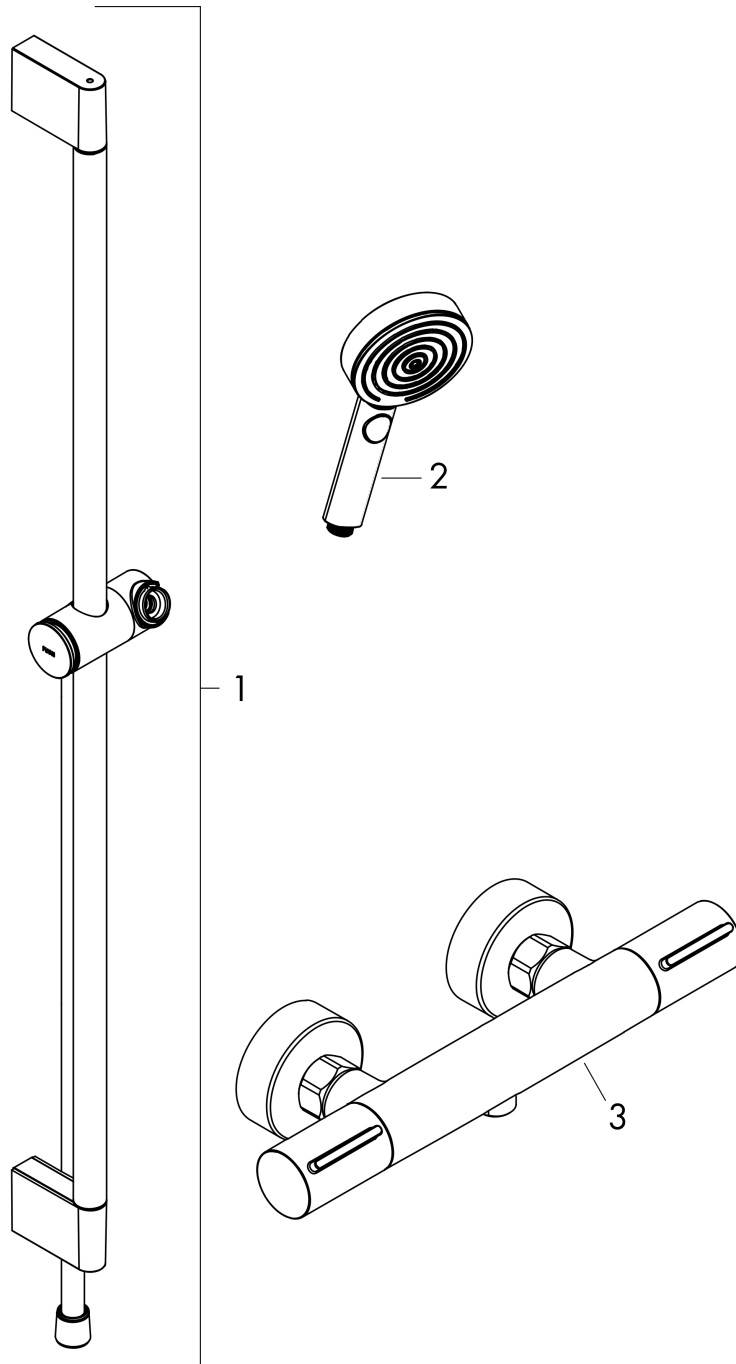

Pulsify Select S
douchesysteem 105 3jet Relaxation EcoSmart met Element en glijstang 90 cm
 Oppervlak: **chrom** Artikelnummer: **24271000**

Beschrijving

- bestaat uit: handdouche, douchethermostaat, glijstang, schuifstuk, doucheslang
- grootte douchekop: 105 mm
- straalsoort hoofddouche: PowderRain, IntenseRain, massagestraal
- doorstroomhoeveelheid PowderRain-straal bij 3 bar: 8,2 l/min
- minimale bedrijfsdruk: 1 bar
- maximale bedrijfsdruk: 6 bar
- handige straalkeuze via Select-knop
- temperatuur- en volumeregeling, Select-knop aan/uit bediening voor 1 functie
- thermostaat: Ecostat Element
- EcoStop+-knop begrenst het waterverbruik op 6 l/min
- veiligheidsblokkering bij 40°C
- SafetyFunctie: maximale warmwatertemperatuur vooraf instelbaar
- intrinsiek veilig tegen terugstroming
- schuifknop draaibaar op de buis voor links- of rechtsom draaien
- profielbuis: rond
- diameter glijstang: 22 mm
- buislengte: 959 mm
- boorafstand: 915 mm
- traploos in hoogte verstelbaar
- wandhouders gemaakt van kunststof
- doucheslang met conische moer aan beide uiteinden
- draaikoppeling voorkomt dat de slang in de knoop raakt
- Kiwa K11292_Thermostatic Mixers EN1111

Oppervlak: chroom Artikelnummer: 24271000

Productfoto

Maattekening

Doorstroombiagram

De verbruikswaarden werden in overeenstemming met de praktijk met de bijbehorende armaturen (thermostaat/mengkraan/inbouwventiel) gemeten.

Pulsify Select S
douchesysteem 105 3jet Relaxation EcoSmart met Element en glijstang 90 cm
 Oppervlak: **chrom** Artikelnummer: **24271000**

Explosietekening

Bouwjaar: >04/24

Pulsify Select S
douchesysteem 105 3jet Relaxation EcoSmart met Element en glijstang 90 cm
Oppervlak: **chrom** Artikelnummer: **24271000**