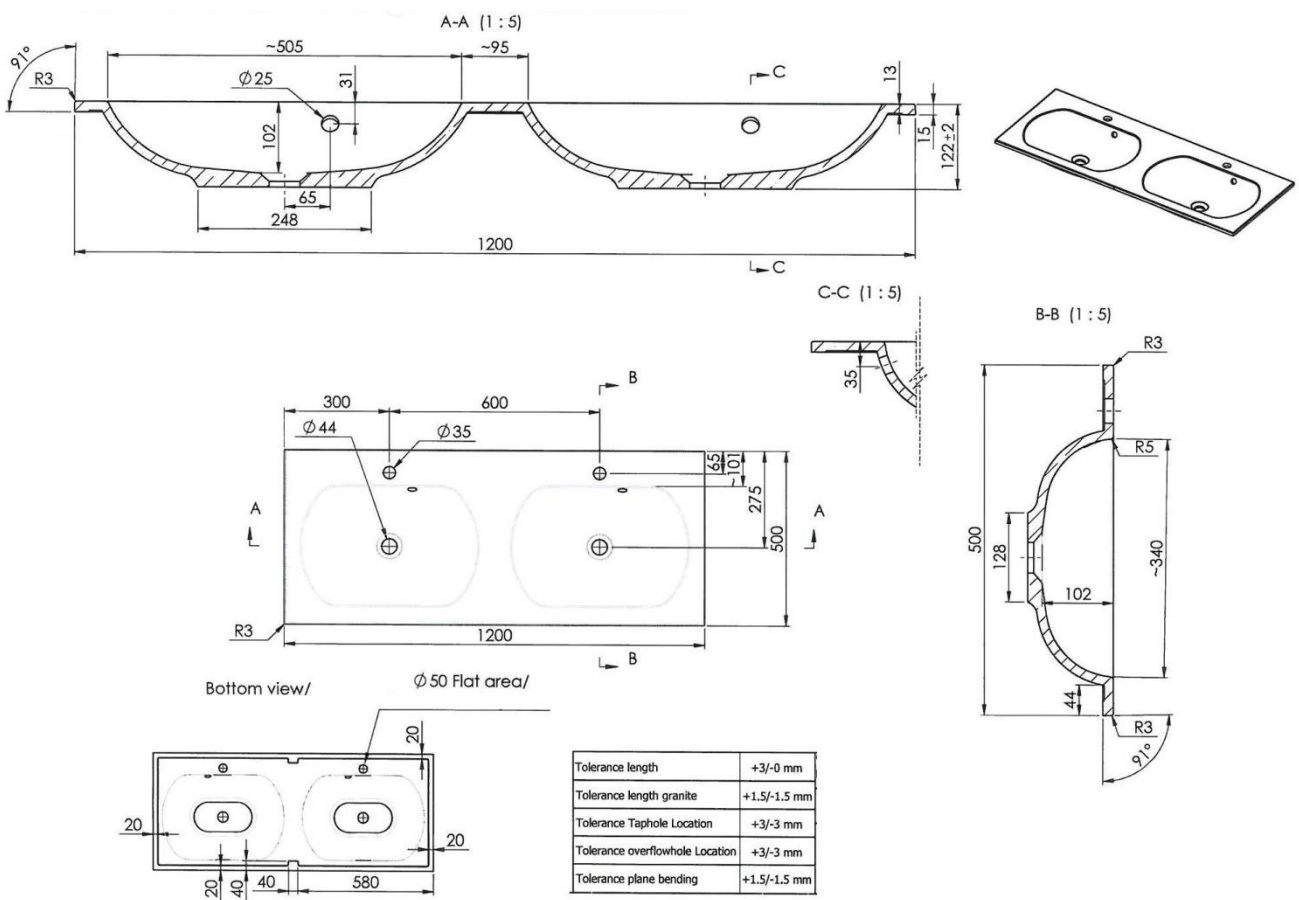

NEVA – LAVABO / TABLETTE INTÉGRÉE - 120X50

SKU 928342

F928342F

Rev.

Les dimensions, ainsi que l'assortiment peuvent subir des modifications sans avis préalable.

NEVA – LAVABO / TABLETTE INTEGRÉE - 120X50

SKU 928342

<u>Dimensions</u> :	1200x500x15 mm
<u>Couleur</u> :	blanc
<u>Matériel</u> :	résine / marbre artificiel
<u>Caractéristiques</u> :	- lavabo / tablette à intégrer sur meuble - avec 2 lavabos - avec trous centraux pour robinets - avec trop-pleins
<u>Poids</u> :	20,00 kg
<u>Garantie</u> :	60 mois

F928342F

Rev.

Les dimensions, ainsi que l'assortiment peuvent subir des modifications sans avis préalable.