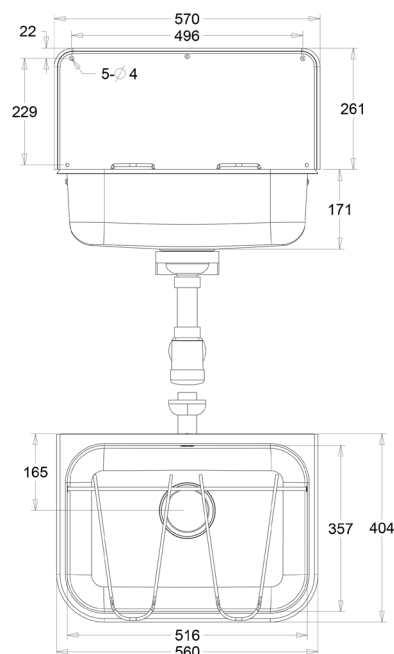

UITGIETBAK STANDAARD

234005

WWW.LOGGERE.COM

Omschrijving:

Naadloos geperste uitgietbak met spatwand en overloop.
Geleverd met glasvezel versterkt kunststof bevestigingssteun,
incl. emmerrooster.

Materiaal:

- RVS, AISI 304, dikte 0,9mm, afwerking binnenkant en spatwand geborsteld. Buitenkant matglanzend.

Afmetingen:

- Buitenmaat: B 560 x D 404 x H 170 mm
- Binnenmaat: B 516 x D 357 x H 170 mm
- Spatwand: B 570 x D 0,9 x H 195 mm

Aansluiting:

- Korf-afvoerplug 1½" met uitneembare RVS zeef Ø 80mm,
- incl. overloop, overloopgarnituur en sifon. Ø 40 mm.

Bijzondere voordelen:

Extra hygiënisch

Verdere Loggere productaanbevelingen

Sanitair