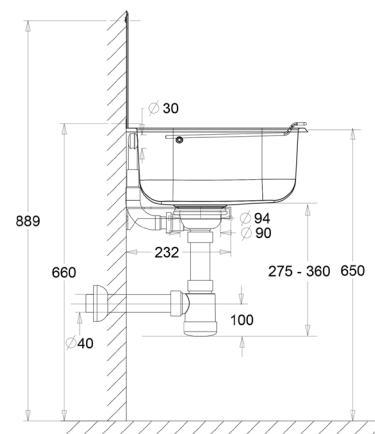

UITGIETBAK STANDAARD

234005

WWW.LOGGERE.COM

Omschrijving:

Naadloos geperste uitgietbak met spatwand en overloop.
Geleverd met glasvezel versterkt kunststof bevestigingssteun,
incl. emmerrooster.

Materiaal:

- RVS, AISI 304, dikte 0,9mm, afwerking binnenkant en spatwand geborsteld. Buitenkant matglanzend.

Afmetingen:

- Buitenmaat: B 560 x D 404 x H 170 mm
- Binnenmaat: B 516 x D 357 x H 170 mm
- Spatwand: B 570 x D 0,9 x H 195 mm

Aansluiting:

- Korf-afvoerplug 1½" met uitneembare RVS zeef Ø 80mm,
- incl. overloop, overloopgarnituur en sifon. Ø 40 mm.

Bijzondere voordelen:

Extra hygiënisch

Verdere Loggere productaanbevelingen

Sanitair