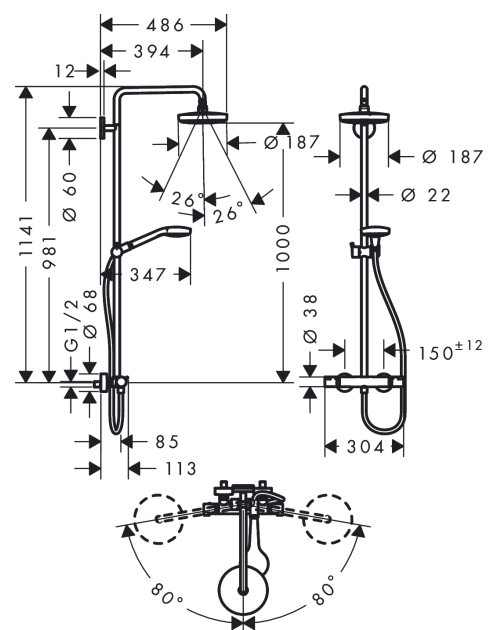

## Beschrijving

- bestaat uit: Hoofddouche, handdouche, douchethermostaat, Doucheslang, schuifstuk
- Hoofddouche Croma Select S 180 2jet
- afmeting hoofddouche: 180 mm
- straalsoort hoofddouche: Rain, IntenseRain
- handige straalkeuze via Select-knop
- maximale doorstroomhoeveelheid bij 3 bar: 9 l/min
- minimale bedrijfsdruk: 1,2 bar
- maximale bedrijfsdruk: 10 bar
- kogelgewricht: hoek hoofddouche verstelbaar
- hoogte van buis kan worden verkort
- diameter glijstang: 22 mm
- in hoogte verstelbare handdouchehouder
- lengte douchearm hoofddouche: 400 mm
- draaibare douchearm
- thermostaat Ecostat Comfort
- veiligheidsblokkering bij 40°C
- SafetyFunctie: maximale warmwatertemperatuur vooraf instelbaar
- functies bediend met draaigreep
- er kunnen niet 2 uitlaten tegelijk stromen
- hartafstand 150 ± 12 mm
- intrinsiek veilig tegen terugstroming
- 2 functies
- EPD Showerpipes

## Maattekening

**Croma Select S**  
**Showerpipe 180 2jet EcoSmart 9 l/min met thermostaat**  
 Oppervlakte finish: **wit/chroom**    Artikelnummer: **27254400**

**Doorstroomdiagram**

**Croma Select S**  
**Showerpipen 180 2jet EcoSmart 9 l/min met thermostaat**  
 Oppervlakte finish: wit/chroom Artikelnummer: 27254400