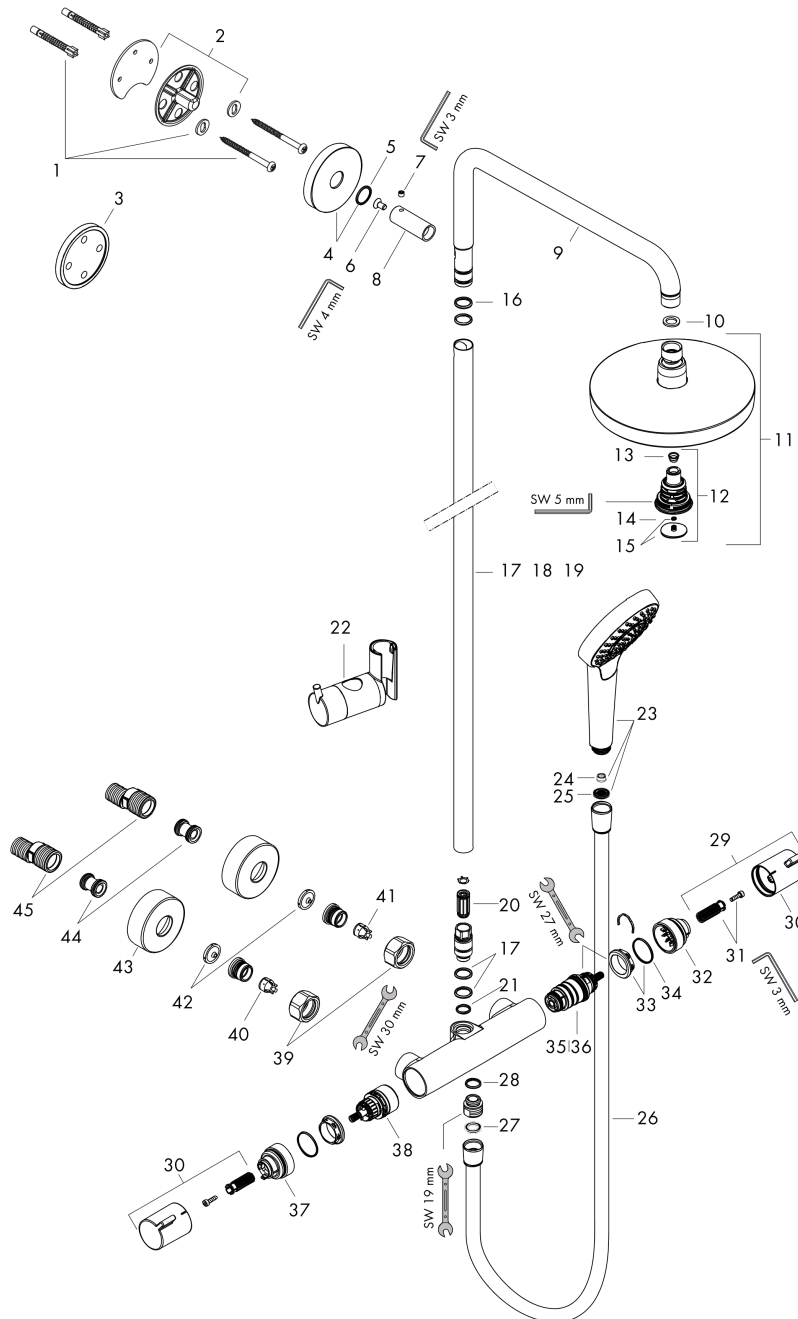

Croma Select S
Showerpipe 180 2jet EcoSmart 9 l/min met thermostaat
Oppervlakte finish: wit/chroom Artikelnummer: 27254400

Explosietekening

Bouwjaar: >12/20

Croma Select S
Showerpipe 180 2jet EcoSmart 9 l/min met thermostaat
Oppervlakte finish: **wit/chroom** Artikelnummer: **27254400**

Reserveonderdelenlijst

Bouwjaar: >12/20

Regel	Beschrijving	Artikelnummer	Prijs incl. BTW	VE
1	bevestigingsmateriaal	96179000	-	1
2	muurflans	95688000	-	1
3	opvulschijf 7 mm	95239000	-	1
4	rozet Ø 60 mm	95692000	-	1
5	O-ring 20x2,5	92602000	-	1
6	schroef	92137000	-	1
7	inbuschroef M6x5	98447000	-	1
8	huls	92166000	-	1
9	douche-arm	92348000	-	1
10	vlakdichting	97674000	-	1
11	Hoofdouche	26523400	-	1
12	omstelling compl.	98343001	-	1
13	zeef	97735000	-	1
14	O-ring 3x1	98384000	-	1
15	deksel	98344000	-	1
16	O-ring 15x2,5	98131000	-	1
17	stijgbuis 973 mm / Ø 22 mm	92468000	-	1
18	stijgbuis 1030 mm	95915000	-	1
19	stijgbuis 1400 mm	95983000	-	1
20	slagdemper	95009000	-	1
21	O-ring 12x2,25	98382000	-	1
22	schuifstuk cpl.	97651000	-	1
23	Handdouche	26801400	-	1
24	doorstroombegrenzer (9 l/min)	95659000	-	1
25	zeefdichting	94246000	-	1
26	doucheslang Isiflex'B 1,60 m	28276000	-	1
27	dichting	98058000	-	1
28	O-ring 14x2	98129000	-	1
29	greep	95836000	-	1
30	drukknop	92848000	-	1
31	greepadapter m. schroef	95843000	-	1
32	aanslagring	95839000	-	1
33	moer	98913000	-	1
34	O-ring 26x1,5	98390000	-	1
35	temperatuur regeleenheid	98282000	-	1
36	regeleenheid voor uitgewisseld aansluitingen	92373000	-	1
37	aanslagring voor bovendeel	95927000	-	1
38	bovendeel met omstelling	98283000	-	1
39	moeren set	96157000	-	1
40	terugslagklep (drukbestendig tot 2 MPa)	93136000	-	1
41	terugslagklep	96737000	-	1