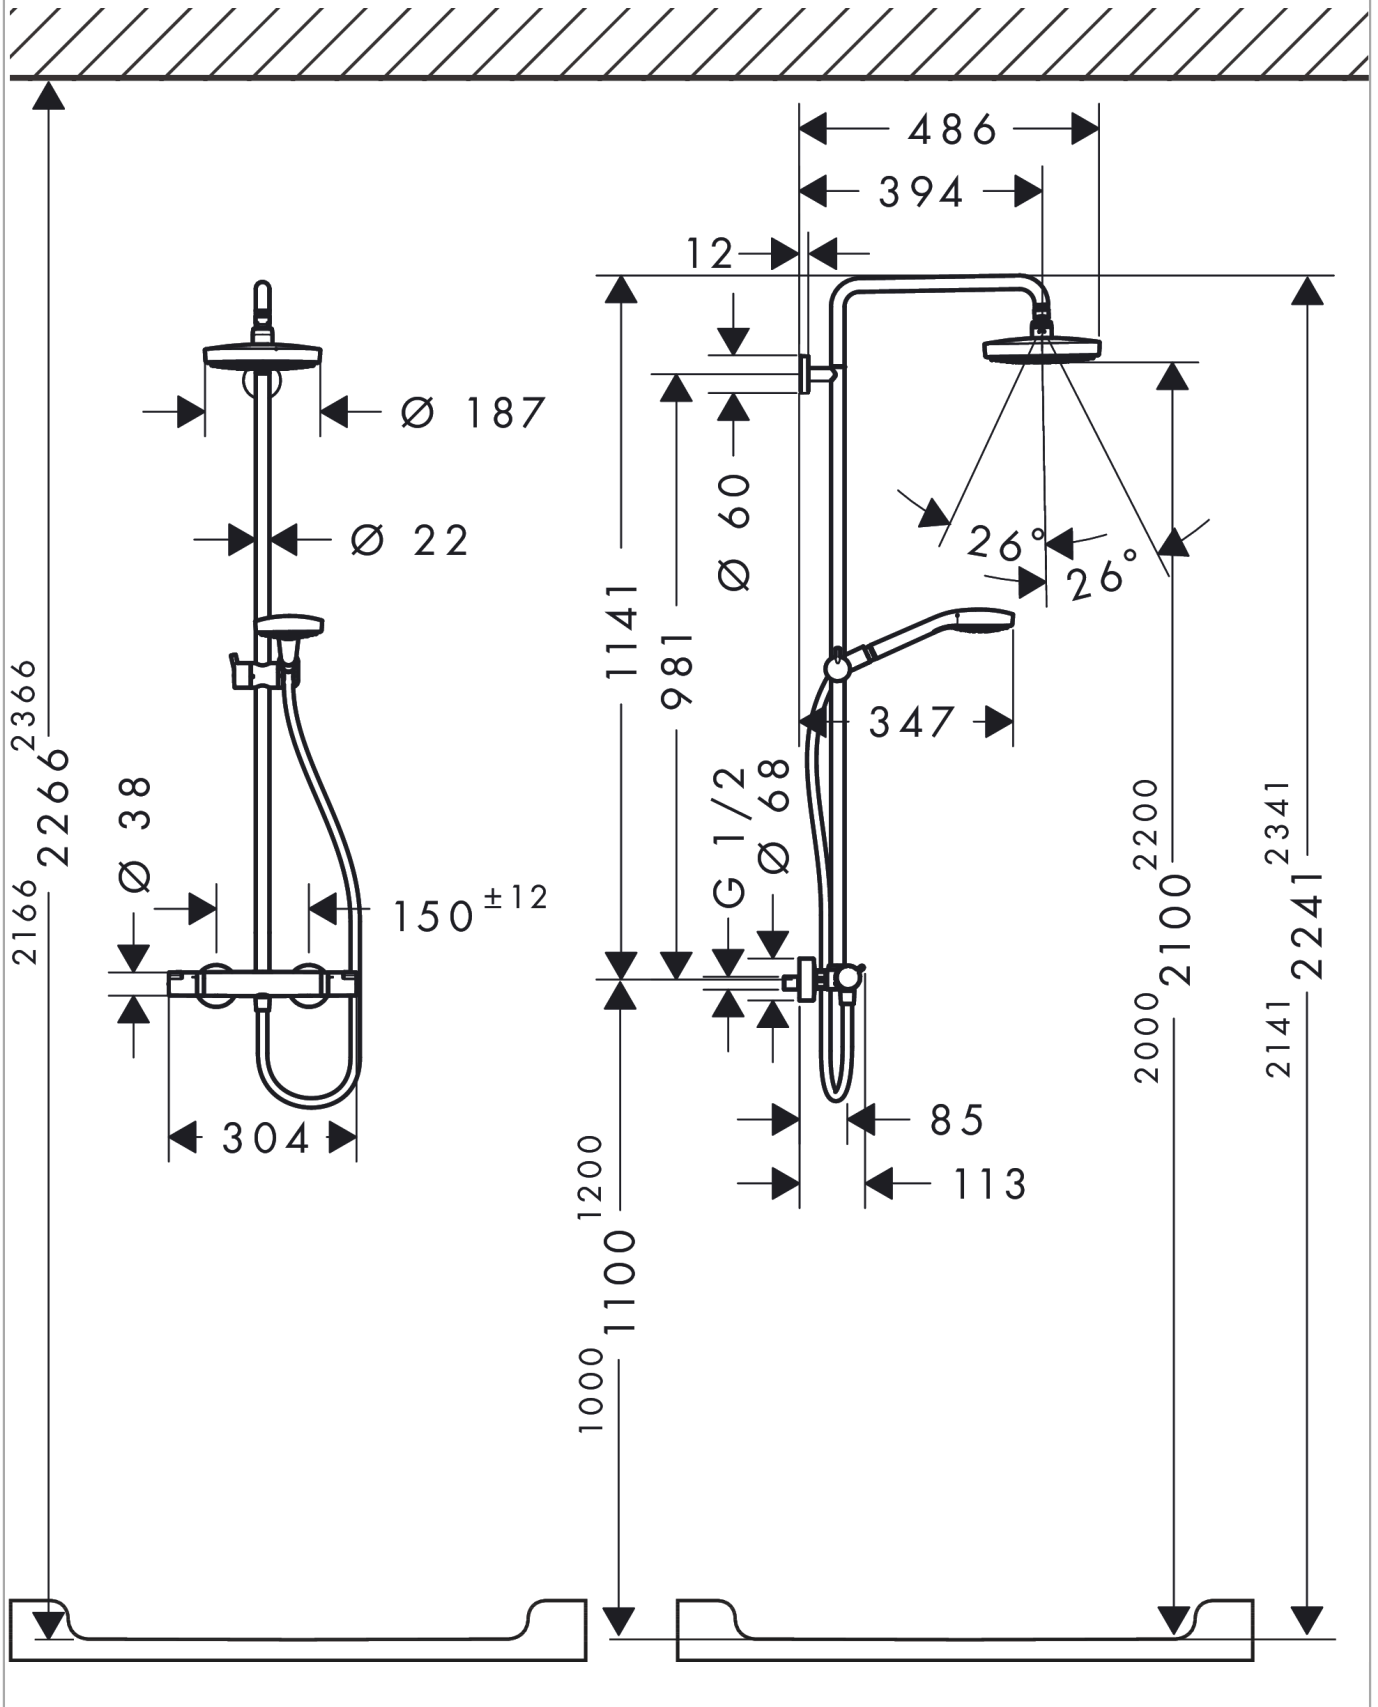

Croma Select S
Showerpipen 180 2jet EcoSmart 9 l/min met thermostaat
Oppervlakte finish: wit/chroom Artikelnummer: 27254400

Inbouwvoorbeeld