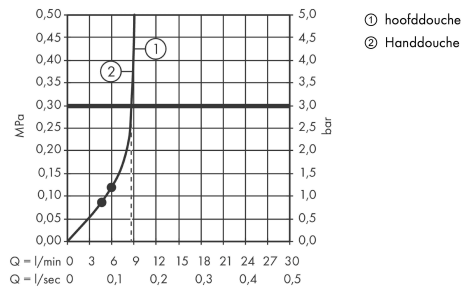

## Maattekening

**Croma Select S**  
**Showerpipe 180 2jet EcoSmart 9 l/min met thermostaat**  
 Oppervlakte finish: **wit/chroom**    Artikelnummer: **27254400**

**Doorstroomdiagram**

**Croma Select S**  
**Showerpipen 180 2jet EcoSmart 9 l/min met thermostaat**  
 Oppervlakte finish: wit/chroom Artikelnummer: 27254400