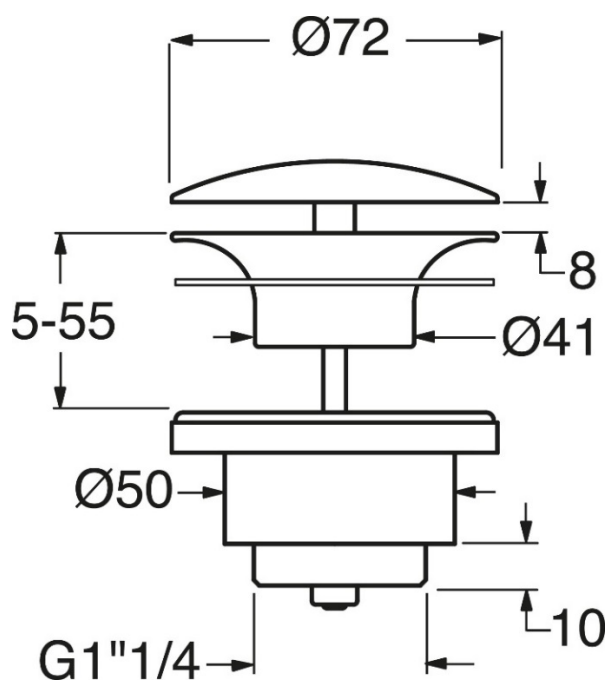

VIDAGE LAVABO

SKU 130095

PHOTO

PLAN

VIDAGE LAVABO

SKU 130095

Utilisation	Vidage pour lavabo universel
Caractéristiques	Certification : NF-CSTB
Avantages	<ul style="list-style-type: none">- Universel : compatible avec les lavabos de différentes épaisseurs- Simple : 1 référence pour lavabos avec ou sans trop-plein- Rapide : la vis peut être facilement raccourcie par l'installateur
Matériel	Laiton Chromé
Diam.	1" 1/4 bouchon 72 mm
Dimensions	1" 1/4 6 cm x 6.5 cm
Garantie	5 ans