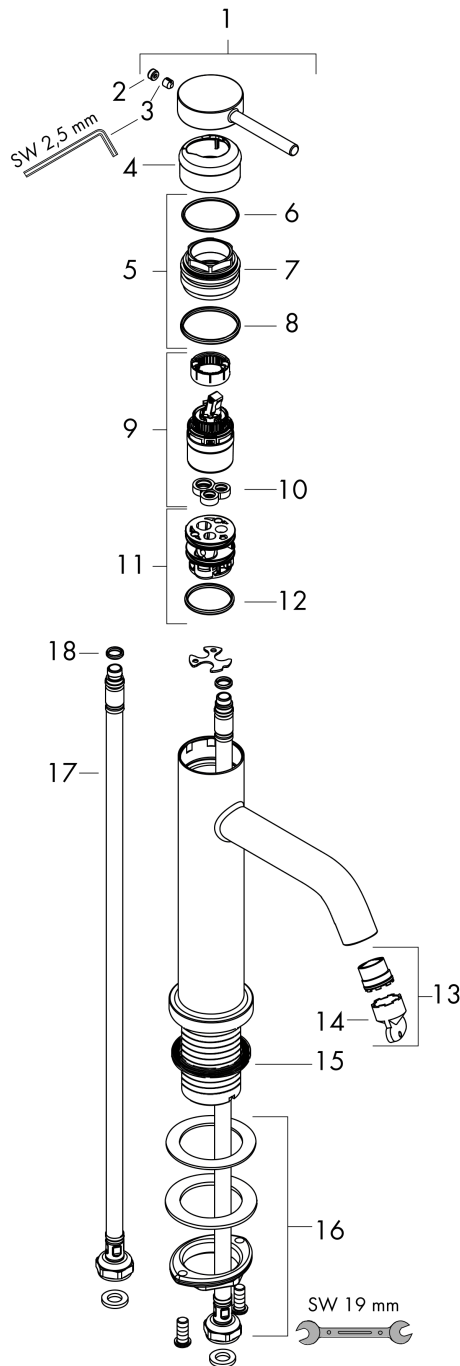

### Maattekening

### Doorstroomdiagram

**Tecturis S**  
**ééngreeps wastafelkraan 110 CoolStart zonder waste**  
 Oppervlakte finish: **chrom** Artikelnummer: **73312000**

**Explosietekening**

Bouwjaar: >06/23

**Tecturis S****ééngreeps wastafelkraan 110 CoolStart zonder waste**Oppervlakte finish: **chrom** Artikelnummer: **73312000****Reserveonderdelenlijst**

Bouwjaar: &gt;06/23

<b>Regel</b>	<b>Beschrijving</b>	<b>Artikelnummer</b>	<b>Prijs incl. BTW</b>	<b>VE</b>
1	greep	94985000	-	-
2	greepstop	93735460	-	1
3	inbusschroef M5x5	98446000	-	1
4	rozet	94987000	-	1
5	moer	94989000	-	-
6	O-ring 28x1,5	98421000	-	1
7	O-ring 25x1,5	98146000	-	1
8	O-ring 29x2	98391000	-	1
9	kardoes compl.	93760000	-	1
10	dichting	93383000	-	1
11	kardoesadapter	95975000	-	1
12	O-ring 23x2	98398000	-	1
13	perlator M16,5x1 (4,5 l/min)	92875000	-	1
14	montagesleutel	98987000	-	1
15	vlakdichting	98749000	-	1
16	schachtbevestigingsset compl. (Ø 32)	13961000	-	1
17	aansluitslang 600 mm M8x0,75 G3/8	96556000	-	1
18	O-ring 6,6x1,6	93019000	-	1