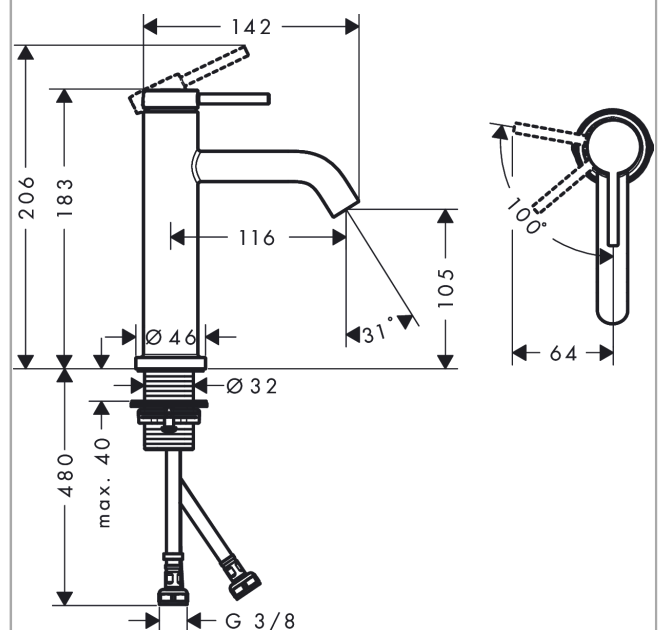

### Beschrijving

- ComfortZone 110
- voorsprong uitloop 116 mm
- uitloophoogte: 105 mm
- greepvariant: rechte greep
- vaste uitloop
- straalsoort: normale straal
- maximale doorstroomhoeveelheid bij 3 bar: 4 l/min
- keramisch kardoes
- koud water met de greep in de middenpositie, bespaart energie en kosten
- EU taxonomie: max 6l/min - substantiële bijdrage (SC) mogelijk

### Technologie

### Maattekening