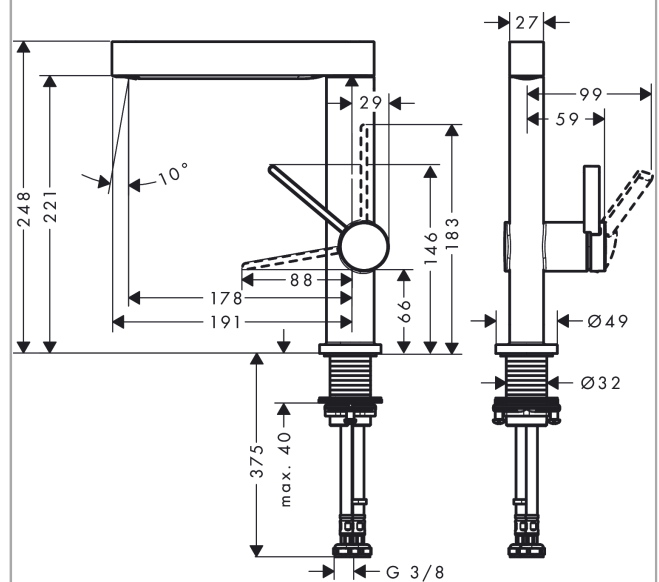

#### Maattekening

**Finoris**

**ééngreeps wastafelmengkraan 230 draaibare uitloop met afvoerplug**

Oppervlakte finish: **mat wit** Artikelnummer: **76060700**

**Doorstroomdiagram**

**Finoris****ééngreeps wastafelmengkraan 230 draaibare uitloop met afvoerplug**Oppervlakte finish: **mat wit** Artikelnummer: **76060700****Reserveonderdelenlijst**