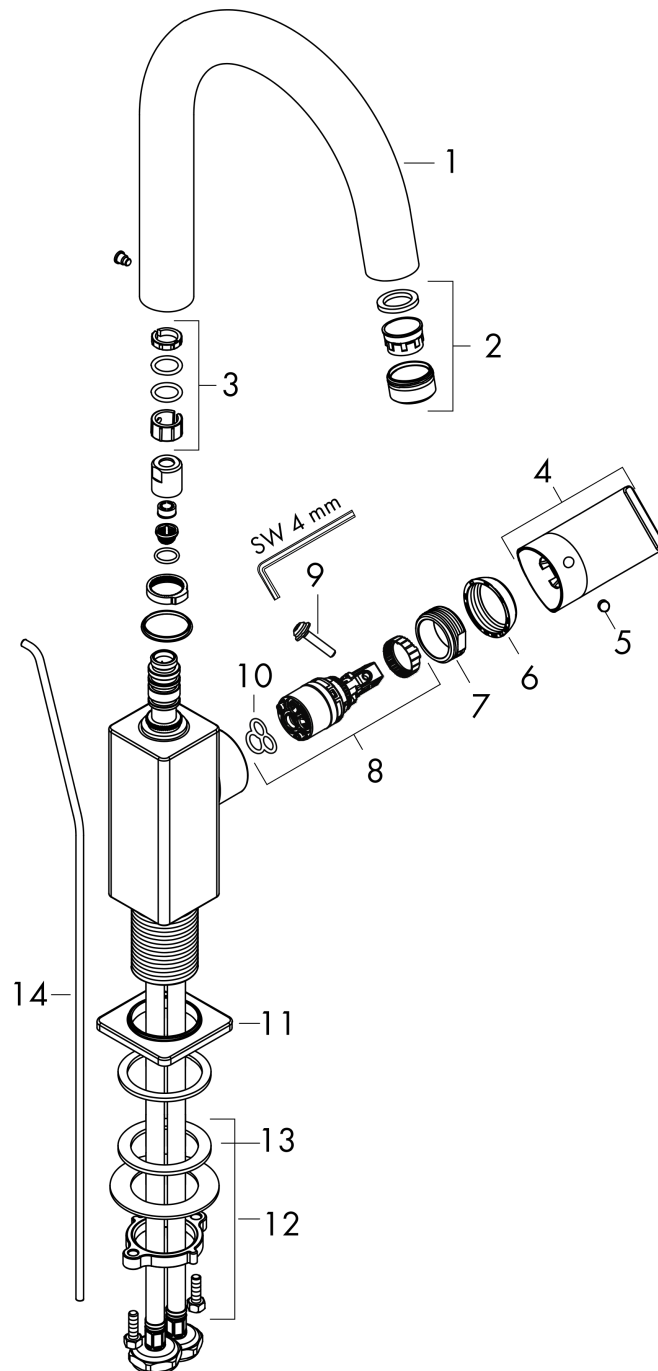

#### Maattekening

**Vernis Shape**

**ééngreeps wastafelmengkraan 210 met draaibare uitloop, met trekwaste**

Oppervlakte finish: **chrom**    Artikelnummer: **71564000**

**Doorstroomdiagram**

Vernis Shape

ééngreeps wastafelmengkraan 210 met draibare uitloop, met trekwaste

Oppervlakte finish: **chrom** Artikelnummer: **71564000**

Explosietekening

Bouwjaar: >04/21

**Vernis Shape****ééngreeps wastafelmengkraan 210 met draaibare uitloop, met trekwaste**Oppervlakte finish: **chrom** Artikelnummer: **71564000****Reserveonderdelenlijst**

Bouwjaar: &gt;04/21

<b>Regel</b>	<b>Beschrijving</b>	<b>Artikelnummer</b>	<b>Prijs incl. BTW</b>	<b>VE</b>
1	uitloop compl.	93688000	-	1
2	perlator M24x1	92254000	-	1
3	dichtingsset	93689000	-	1
4	greep	93695000	-	1
5	greepstop	96338000	-	1
6	afdekkap	93692000	-	1
7	moer	93693000	-	1
8	kardoes compl.	97685000	-	1
9	borgschroef	95140000	-	1
10	dichting	98865000	-	1
11	rozet	93954000	-	1
12	dichting	93694000	-	1
13	schachtbevestigingsset compl. (Ø 32)	13961000	-	1
14	trekstang	93683000	-	1
a	afvoergarnituur	92168000	-	1