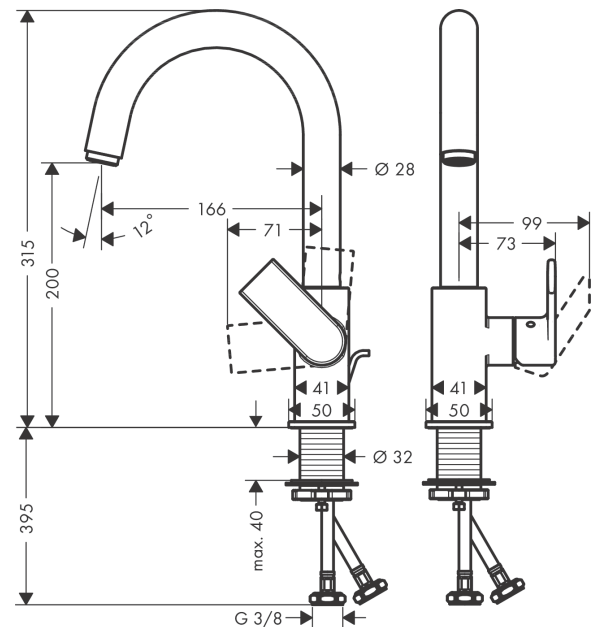

#### Beschrijving

- ComfortZone 200
- voorsprong uitloop 166 mm
- uitloophoogte: 200 mm
- greepvariant: rechte greep
- met draaibare uitloop
- draaibereik met draaibare uitloop van 120° voor meer bewegingsvrijheid
- straalsoort: laminaire straal
- maximale doorstroomhoeveelheid bij 3 bar: 5 l/min
- keramisch kardoes
- pop-up afvoergarnituur G 1¼
- materiaal afvoergarnituur: synthetisch
- EU taxonomie: max 6l/min - substantiële bijdrage (SC) mogelijk
- Kiwa K6161\_Mechanical Mixers EN817

#### Maattekening

**Vernis Shape**

**ééngreeps wastafelmengkraan 210 met draaibare uitloop, met trekwaste**

Oppervlakte finish: **chrom**    Artikelnummer: **71564000**

**Doorstroomdiagram**

Vernis Shape

ééngreeps wastafelmengkraan 210 met draibare uitloop, met trekwaste