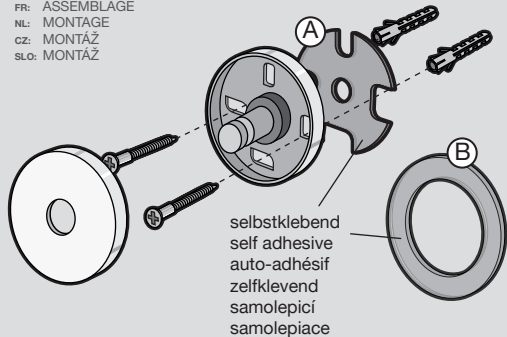

SCALA

40049

ZACK®

© 03.2020 ZACK GMBH

ZACK GMBH . GERMANY . WWW.ZACK.EU

DE: ZUSAMMENBAU
GB: ASSEMBLY
FR: ASSEMBLAGE
NL: MONTAGE
CZ: MONTÁŽ
SLO: MONTÁŽ

Bei Klebemontage verwenden Sie bitte anstatt des Kunststoff-einsatzes (A) ausschliesslich den Kunststoffring (B).

For adhesive mounting please use only the plastic ring (B) instead of plastic insert (A).

Pour adhésif de montage veuillez utiliser seulement l'anneau en plastique (B) à la place d'insert en plastique (A), s'il vous plaît.

Voor lijm montage, gebruik dan in plaats van de plastic insert (A) alleen de plastic ring (B).

Při montáži lepením použijte prosím místo plastové vložky (A) pouze plastový kroužek (B).

Na prilepenie používajte iba plastový krúžok (B) namiesto plastovej vložky (A).