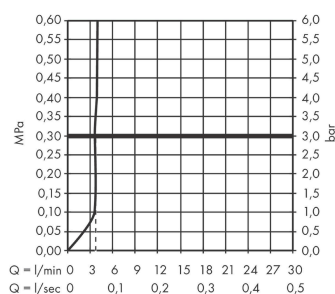

Tecturis S

ééngreeps wastafelkraan 110 met trekwaste

Oppervlakte finish: **Brushed Bronze** Artikelnummer: **73310140**

Beschrijving

- ComfortZone 110
- voorsprong uitloop 116 mm
- uitloophoogte: 105 mm
- greepvariant: rechte greep
- vaste uitloop
- straalsoort: normale straal
- maximale doorstroomhoeveelheid bij 3 bar: 4 l/min
- keramisch kardoes
- pop-up afvoergarnituur G 1¼
- materiaal afvoergarnituur: Metaal
- EU taxonomie: max 6l/min - substantiële bijdrage (SC) mogelijk

Artikeldetails

Vrijblijvende adviesverkoopprijs excl. BTW 256,80 €

Vrijblijvende adviesverkoopprijs incl. BTW 310,73 €

Technologie

Designprijzen

Productfoto

Maattekening

Doorstroomdiagram