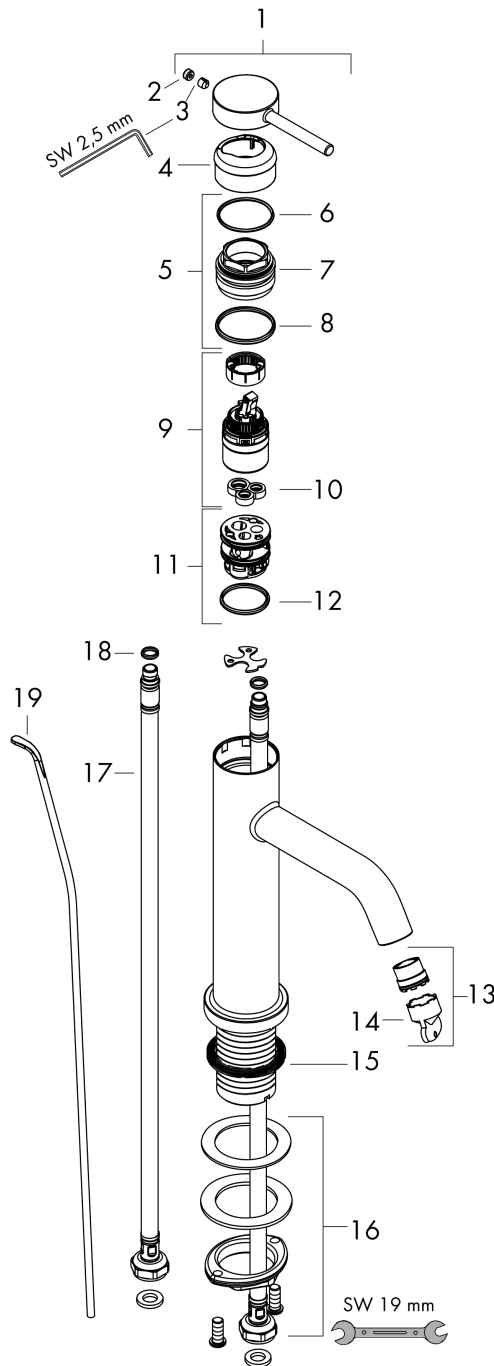

Tecturis S

ééngreeps wastafelkraan 110 met trekwaste

Oppervlakte finish: **Brushed Bronze** Artikelnummer: **73310140**

Beschrijving

- ComfortZone 110
- voorsprong uitloop 116 mm
- uitloophoogte: 105 mm
- greepvariant: rechte greep
- vaste uitloop
- straalsoort: normale straal
- maximale doorstroomhoeveelheid bij 3 bar: 4 l/min
- keramisch kardoes
- pop-up afvoergarnituur G 1¼
- materiaal afvoergarnituur: Metaal
- EU taxonomie: max 6l/min - substantiële bijdrage (SC) mogelijk

Tecturis S

ééngreeps wastafelkraan 110 met trekwaste

Oppervlakte finish: **Brushed Bronze**

Artikelnummer: **73310140**

Explosietekening

Bouwjaar: >06/23

Tecturis S**ééngreeps wastafelkraan 110 met trekwaite**Oppervlakte finish: **Brushed Bronze** Artikelnummer: **73310140****Reserveonderdelenlijst**

Bouwjaar: >06/23

Regel	Beschrijving	Artikelnummer	Prijs incl. BTW	VE
1	greep	94985140	-	-
2	greepstop	93735460	-	1
3	inbusschroef M5x5	98446000	-	1
4	rozet	94987140	-	1
5	moer	94989000	-	-
6	O-ring 28x1,5	98421000	-	1
7	O-ring 25x1,5	98146000	-	1
8	O-ring 29x2	98391000	-	1
9	kardoes compl.	93760000	-	1
10	dichting	93383000	-	1
11	kardoesadapter	95975000	-	1
12	O-ring 23x2	98398000	-	1
13	perlator M16,5x1 (4,5 l/min)	92875000	-	1
14	montagesleutel	98987000	-	1
15	vlakdichting	98749000	-	1
16	schachtbevestigingsset compl. (Ø 32)	13961000	-	1
17	aansluitslang 600 mm M8x0,75 G3/8	96556000	-	1
18	O-ring 6,6x1,6	93019000	-	1
19	trekstang	96657140	-	1
a	afvoergarnituur	94139140	-	1