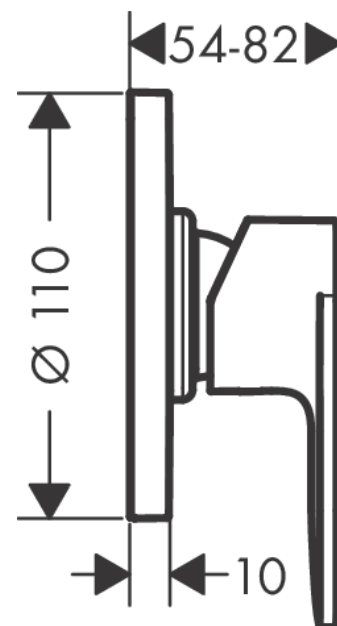

Maattekening