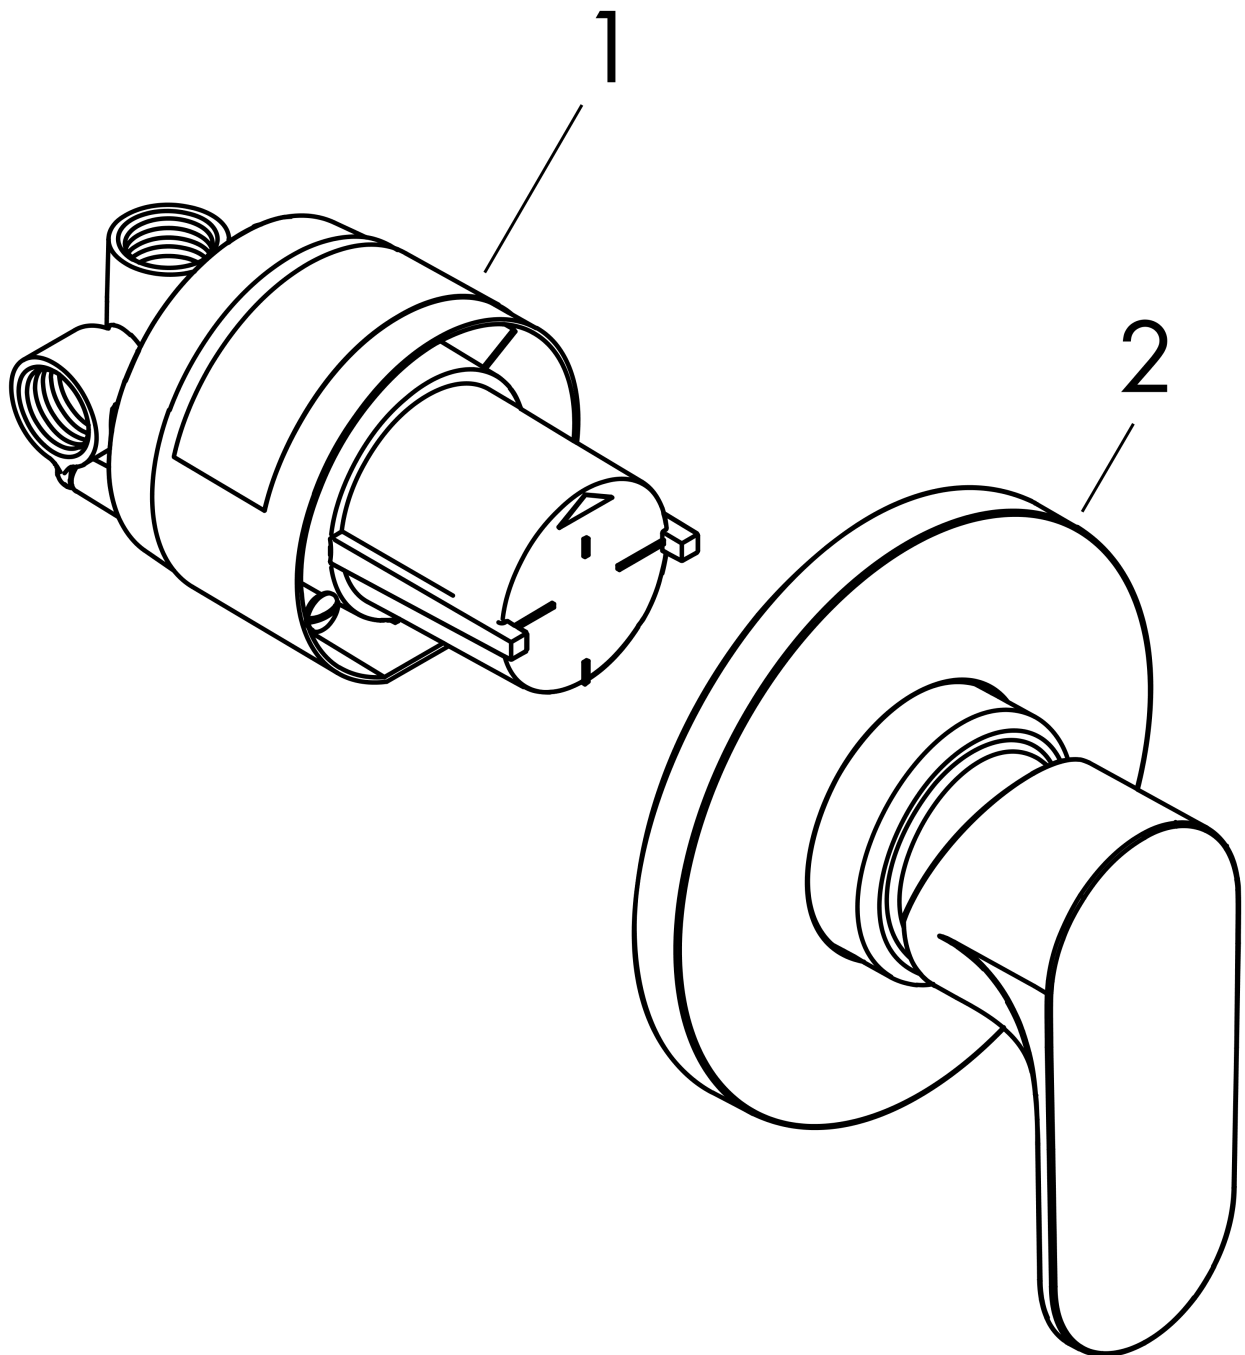

Vernis Blend
douchemengkraan complete set inbouw
Oppervlakte finish: mat zwart   Artikelnummer: 71663670

Explosietekening

Bouwjaar: >04/22

Vernis Blend
douchemengkraan complete set inbouw
Oppervlakte finish: **mat zwart**   Artikelnummer: **71663670**

Reserveonderdelenlijst

Bouwjaar: >04/22

Regel	Beschrijving	Artikelnummer	Prijs incl. BTW	VE
1	Inbouwdelen	13620180	-	1
2	-	72648670	-	1