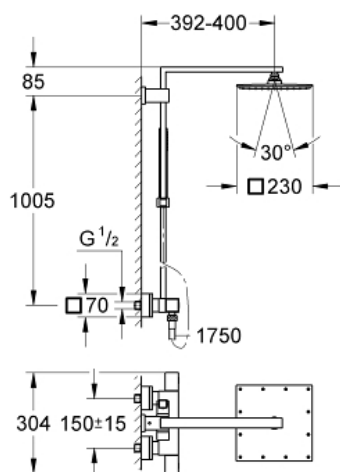

Système de douche thermostatique pour montage mural

Référence : 26087000

GROHE nv - sa | Diependaalweg 4a | 3020 Winksele
Tel: +32 (0) 16 23 06 60 | Fax: +32 (0) 16 23 90 70
Mail: info.be@grohe.com

Pure Freude
an Wasser

GROHE