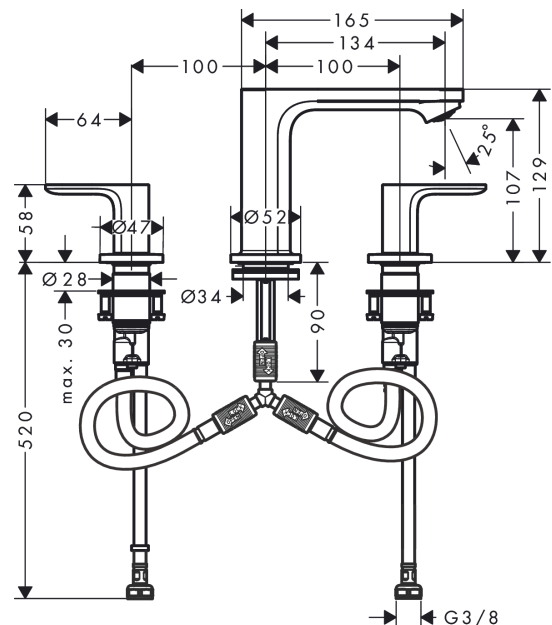

#### Technologie

#### Maattekening

**Rebris S**

**3-gats wastafelmengkraan 110 met trekwaste**

Oppervlakte finish: **chrom** Artikelnummer: **72530000**

**Doorstroomdiagram**