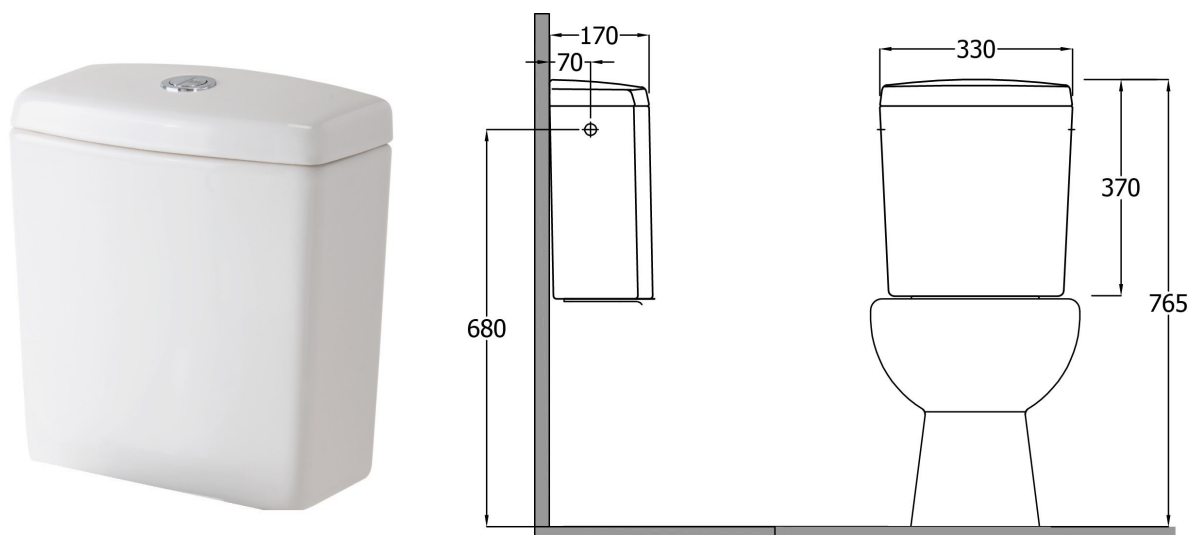

**STAR – RÉSERVOIR**
**SKU 049011**

Type:	réservoir
Dimensions:	330 x 370 x 170 mm
Matériel:	porcelaine
Couleur:	blanc
Montage:	à combiner avec avec cuvettes au sol: sku 049012 sku 049013 sku 049014
Mécanisme:	Geberit
Mécanisme réglable:	oui – 3/6 litre
Opération chasse d'eau:	bouton-poussoir
Alimentation:	Gauche ou droite