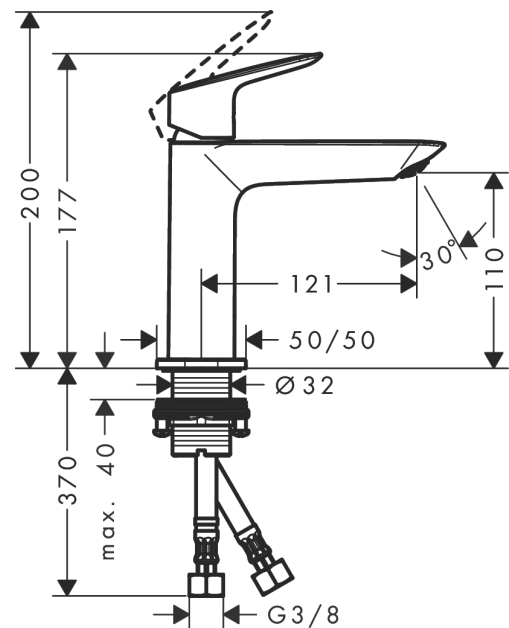

Logis

Fine ééngreeps wastafelmengkraan 100 CoolStart zonder afvoer

Oppervlakte finish: **mat zwart** Artikelnummer: **71255670**

Beschrijving

- ComfortZone 110
- voorsprong uitloop 121 mm
- uitloophoogte: 110 mm
- greepvariant: rechte greep
- vaste uitloop
- straalsoort: normale straal
- maximale doorstroomhoeveelheid bij 3 bar: 5 l/min
- keramisch kardoos
- koud water met de greep in de middenpositie, bespaart energie en kosten
- EU taxonomie: max 6l/min - substantiële bijdrage (SC) mogelijk

Artikeldetails

Vrijblijvende advies
verkoopprijs excl. BTW 141,50 €

Vrijblijvende advies
verkoopprijs incl. BTW 171,22 €

Technologie

Productfoto

Maattekening

Doorstroomdiagram

Logis

Fine ééngreeps wastafelmengkraan 100 CoolStart zonder afvoer

Oppervlakte finish: mat zwart Artikelnummer: 71255670

Explosietekening

Bouwjaar: >06/23

Logis

Fine ééngreeps wastafelmengkraan 100 CoolStart zonder afvoer

Oppervlakte finish: mat zwart Artikelnummer: 71255670

Reserveonderdelenlijst

Bouwjaar: >06/23

Regel	Beschrijving	Artikelnummer	Prijs incl. BTW	VE
1	greep	94377670	-	1
2	greepstop	96338610	-	1
3	afdekkap	98863670	-	1
4	moer	98864000	-	1
5	O-ring 24x2	98388000	-	1
6	kardoes compl.	97685000	-	1
7	borgschroef	95140000	-	1
8	dichting	98865000	-	1
9	kardoesadapter	95975000	-	1
10	O-ring 23x2	98398000	-	1
11	perlator M24x1 (5 l/min)	94364000	-	1
12	O-ring 30x1,5	98433000	-	1
13	rozet	94382670	-	1
14	vlakdichting	98749000	-	1
15	schachtbevestigingsset compl. (Ø 32)	13961000	-	1
16	stelring	97548000	-	1
17	aansluitslang 450 mm M8x0,75 G3/8	97206000	-	1
18	O-ring 6,6x1,6	93019000	-	1
a	Afvoerplug Push-Open	50105000	-	1
b	schachtverlenging	13898000	-	1