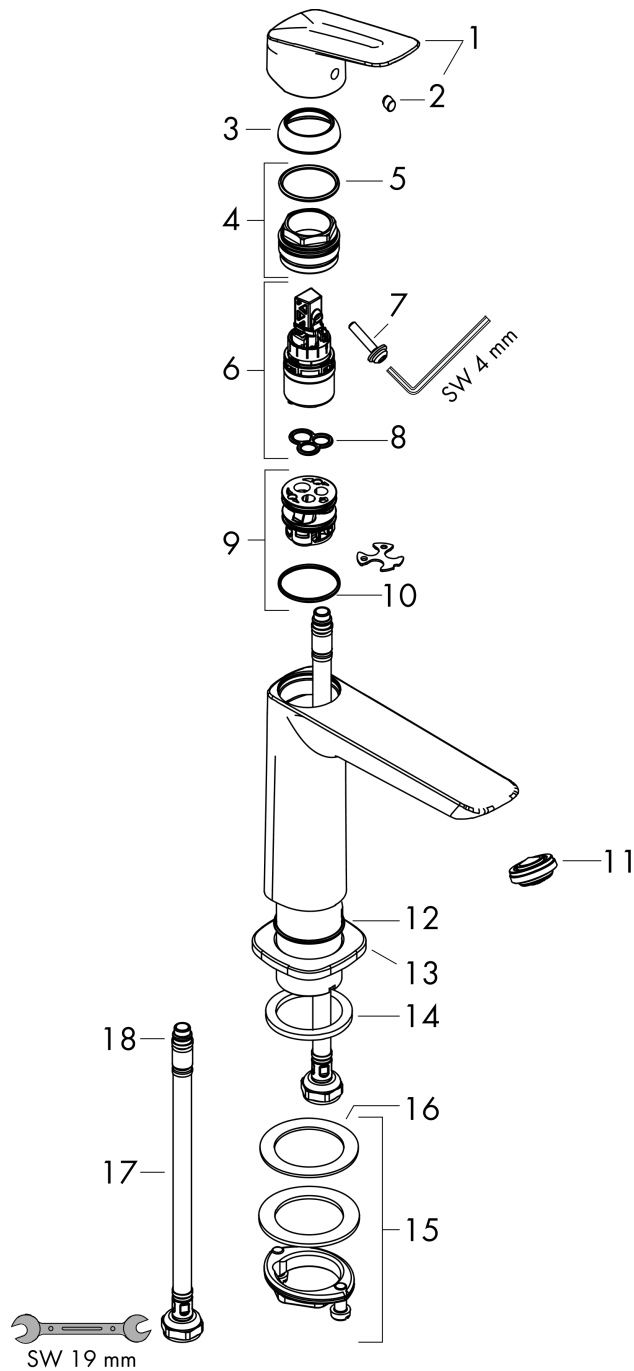

Logis

Fine ééngreeps wastafelmengkraan 100 CoolStart zonder afvoer

Oppervlakte finish: **mat zwart** Artikelnummer: **71255670**

Beschrijving

- ComfortZone 110
- voorsprong uitloop 121 mm
- uitloophoogte: 110 mm
- greepvariant: rechte greep
- vaste uitloop
- straalsoort: normale straal
- maximale doorstroomhoeveelheid bij 3 bar: 5 l/min
- keramisch kardoos
- koud water met de greep in de middenpositie, bespaart energie en kosten
- EU taxonomie: max 6l/min - substantiële bijdrage (SC) mogelijk

Artikeldetails

Vrijblijvende advies
verkoopprijs excl. BTW 141,50 €

Vrijblijvende advies
verkoopprijs incl. BTW 171,22 €

Technologie

Productfoto

Maattekening

Doorstroomdiagram

Logis

Fine ééngreeps wastafelmengkraan 100 CoolStart zonder afvoer

Oppervlakte finish: mat zwart Artikelnummer: 71255670

Explosietekening

Bouwjaar: >06/23

Logis

Fine ééngreeps wastafelmengkraan 100 CoolStart zonder afvoer

Oppervlakte finish: mat zwart Artikelnummer: 71255670

Reserveonderdelenlijst

Bouwjaar: >06/23

Regel	Beschrijving	Artikelnummer	Prijs incl. BTW	VE
1	greep	94377670	-	1
2	greepstop	96338610	-	1
3	afdekkap	98863670	-	1
4	moer	98864000	-	1
5	O-ring 24x2	98388000	-	1
6	kardoes compl.	97685000	-	1
7	borgschroef	95140000	-	1
8	dichting	98865000	-	1
9	kardoesadapter	95975000	-	1
10	O-ring 23x2	98398000	-	1
11	perlator M24x1 (5 l/min)	94364000	-	1
12	O-ring 30x1,5	98433000	-	1
13	rozet	94382670	-	1
14	vlakdichting	98749000	-	1
15	schachtbevestigingsset compl. (Ø 32)	13961000	-	1
16	stelring	97548000	-	1
17	aansluitslang 450 mm M8x0,75 G3/8	97206000	-	1
18	O-ring 6,6x1,6	93019000	-	1
a	Afvoerplug Push-Open	50105000	-	1
b	schachtverlenging	13898000	-	1