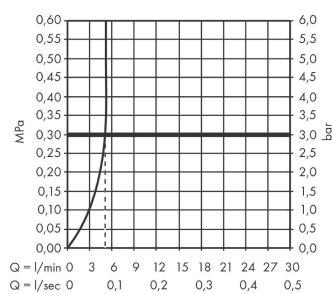

Logis

Fine ééngreeps wastafelmengkraan 100 CoolStart zonder afvoer

Oppervlakte finish: **mat zwart** Artikelnummer: **71255670**

Beschrijving

- ComfortZone 110
- voorsprong uitloop 121 mm
- uitloophoogte: 110 mm
- greepvariant: rechte greep
- vaste uitloop
- straalsoort: normale straal
- maximale doorstroomhoeveelheid bij 3 bar: 5 l/min
- keramisch kardoos
- koud water met de greep in de middenpositie, bespaart energie en kosten
- EU taxonomie: max 6l/min - substantiële bijdrage (SC) mogelijk

Artikeldetails

Vrijblijvende advies
verkoopprijs excl. BTW 141,50 €

Vrijblijvende advies
verkoopprijs incl. BTW 171,22 €

Technologie

Productfoto

Maattekening

Doorstroomdiagram

Logis