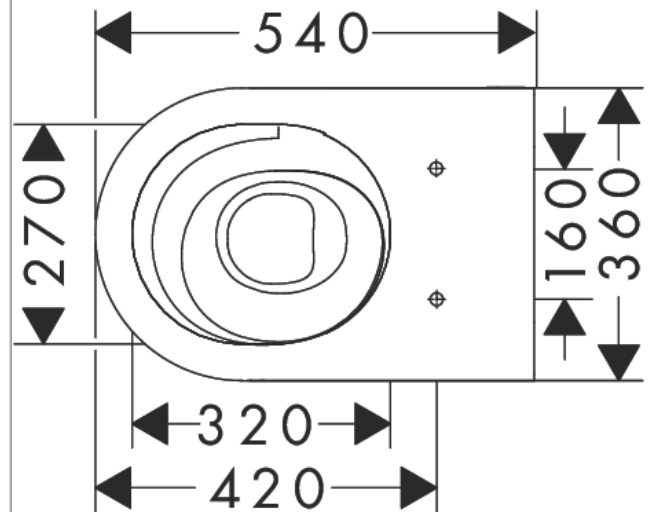

EluPura S

toilet wandmontage 540 zonder spoelrand, AquaHelixFlush, HygieneEffect

Oppervlakte finish: wit Artikelnummer: 62024450

Beschrijving

- materiaal: keramiek
- Gemaakt voor NoiseReduction: een geluiddempende mat die past bij de vorm van het product
- glansgraad keramiek: glanzend
- AquaHelix Flush: draaikolk-technologie voor optimaal doorspoelen
- 4,5 l, 5 l, 6 l spoelwaterhoeveelheid
- EcoSmart: waterbesparend toilet (passend inbouwreservoir benodigd)
- spoeltype: afspoelen
- rimless
- verborgen bevestiging
- horizontale uitloop
- montagewijze: wandmontage
- HygieneEffect - vermindert de verspreiding van coliforme bacteriën and salmonella (Escherichia coli ATCC 8739/Salmonella enterica ATCC 13076. Test: ISO 22196: 2011-08)
- KIWA_K109989/01

Artikeldetails

Vrijblijvende advies verkoopprijs excl. BTW 559,40 €

Vrijblijvende advies verkoopprijs incl. BTW 676,87 €

Technologie

Designprijzen

Productfoto

Maattekening

EluPura S**toilet wandmontage 540 zonder spoelrand, AquaHelixFlush, HygieneEffect**Oppervlakte finish: wit Artikelnummer: **62024450**