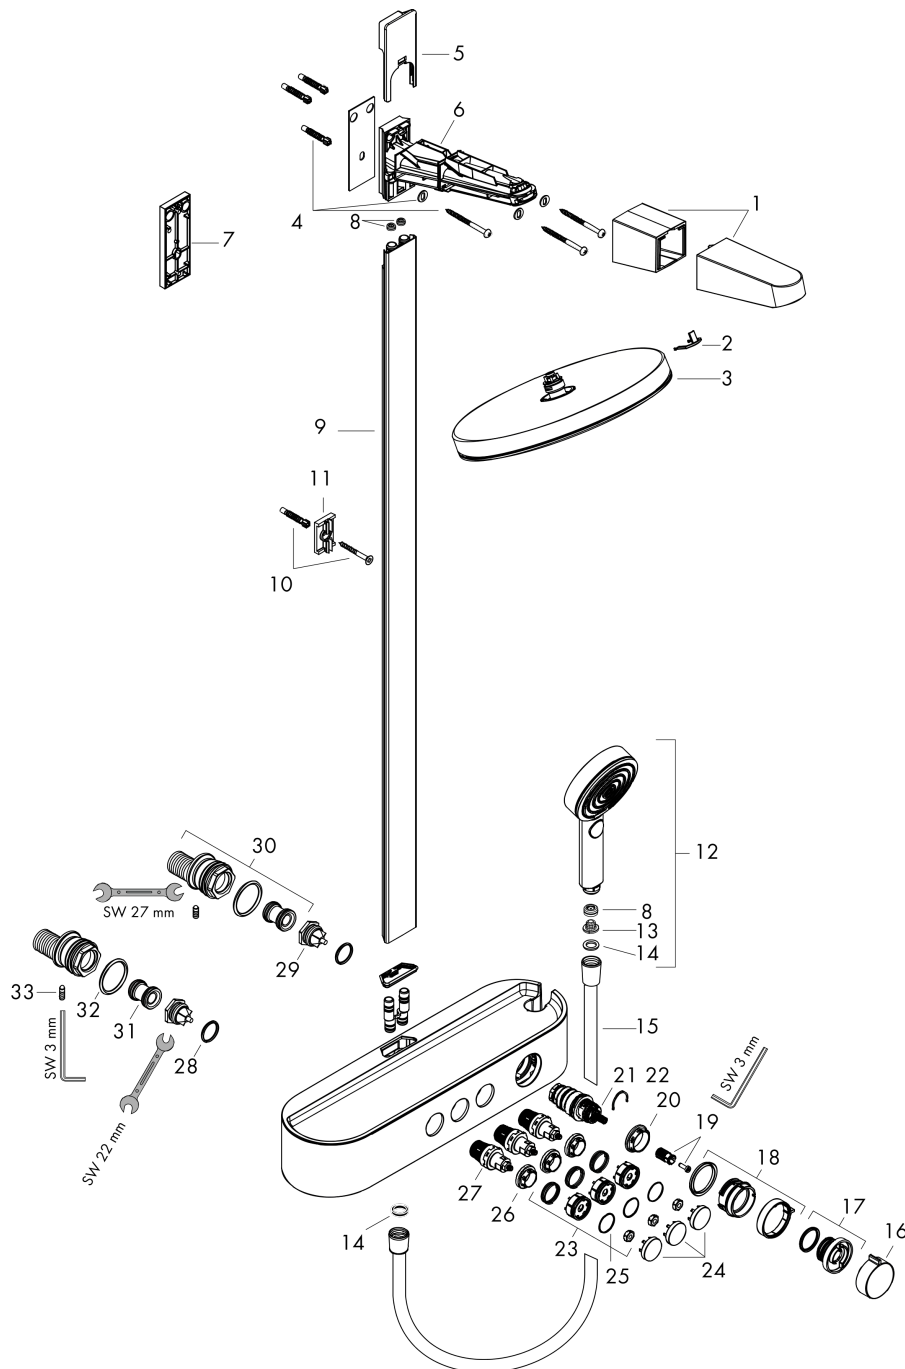

Pulsify S
Showerpipe 2jet EcoSmart met ShowetTablet Select 400
Oppervlakte finish: **chromom**   Artikelnummer: **24241000**

Explosietekening

Bouwjaar: >01/23

Pulsify S
Showerpipet 2jet EcoSmart met ShowetTablet Select 400
Oppervlakte finish: **chrom** Artikelnummer: **24241000**

Reserveonderdelenlijst

Bouwjaar: >01/23

Regel	Beschrijving	Artikelnummer	Prijs incl. BTW	VE
1	afdekkap	94519000	-	1
2	klemhaak	94521000	-	1
3	Hoofdouche	94520000	-	1
4	bevestigingsmateriaal	98716000	-	1
5	afdekkap	94518000	-	1
6	douche-arm compl.	87566000	-	1
7	opvulschijf 7 mm	94517000	-	1
8	doorstroombegrenzer (9 l/min)	95659000	-	1
9	stijgbuis met afdekking (935 mm)	94515000	-	1
10	bevestigingsmateriaal	40916000	-	1
11	wandhouder	94516000	-	1
12	-	24110000	-	1
13	zeef	92672000	-	1
14	dichting	98058000	-	1
15	doucheslang Isiflex'B 1,60 m	28276000	-	1
16	greep	94403000	-	1
17	aanslagring	94404000	-	1
18	greep	94405000	-	1
19	greepadapter m. schroef	92136000	-	1
20	moer	98913000	-	1
21	temperatuur regeleenheid	98282000	-	1
22	regeleenheid voor uitgewisseld aansluitingen	92373000	-	1
23	veer met huls	92340000	-	1
24	symboolset	98367000	-	1
25	O-ring 20x1	98140000	-	1
26	moer	98368000	-	1
27	bovendeel	95758000	-	1
28	O-ring 17x2	98199000	-	1
29	terugslagklep (drukbestendig tot 2 MPa)	95773000	-	1
30	S-koppelingenset	95772000	-	1
31	slagdemper	96429000	-	1
32	O-ring 29x3	98371000	-	1
33	inbusschroef M6x16 inclusief O-ring 29x3	98372000	-	1
34	-	24111000	-	1