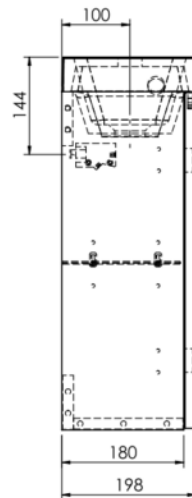

**AURORA – MEUBLE VESTIAIRE – 1 PORTE – CHARNIÈRES DROITE**

**SKU 929354**

**SKU 930524, 929362**

**SKU 929354**

**Dimensions:**

**Hauteur: 500 mm**

**Largeur: 400 mm**

**Profondeur: 200 mm**

FRONT VIEW

SIDE VIEW

TOP VIEW

INSTALLATION BACK VIEW

2018

Afmetingen en assortiment kunnen worden gewijzigd zonder voorafgaandelijk bericht.  
Les dimensions, ainsi que l'assortiment peuvent subir des modifications sans avis préalable.