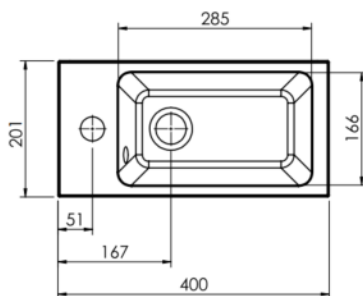

**AURORA – MEUBLE VESTIAIRE – 1 PORTE – CHARNIÈRES DROITE**

**SKU 929354**

**SKU 930524, 929362**

**SKU 929354**

**Dimensions:**

**Hauteur: 500 mm**

**Largeur: 400 mm**

**Profondeur: 200 mm**

FRONT VIEW

SIDE VIEW

TOP VIEW

INSTALLATION BACK VIEW

2018

Afmetingen en assortiment kunnen worden gewijzigd zonder voorafgaandelijk bericht.  
Les dimensions, ainsi que l'assortiment peuvent subir des modifications sans avis préalable.