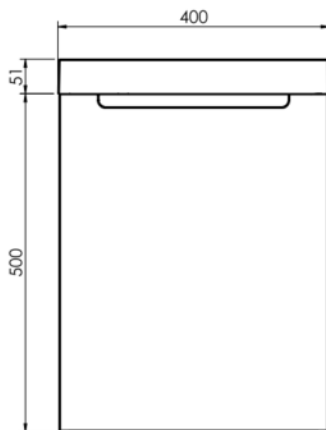

**AURORA – MEUBLE VESTIAIRE – 1 PORTE – CHARNIÈRES DROITE**

**SKU 929354**

**SKU 930524, 929362**

**SKU 929354**

**Dimensions:**

**Hauteur: 500 mm**

**Largeur: 400 mm**

**Profondeur: 200 mm**

FRONT VIEW

SIDE VIEW

TOP VIEW

INSTALLATION BACK VIEW

2018

Afmetingen en assortiment kunnen worden gewijzigd zonder voorafgaandelijk bericht.  
Les dimensions, ainsi que l'assortiment peuvent subir des modifications sans avis préalable.