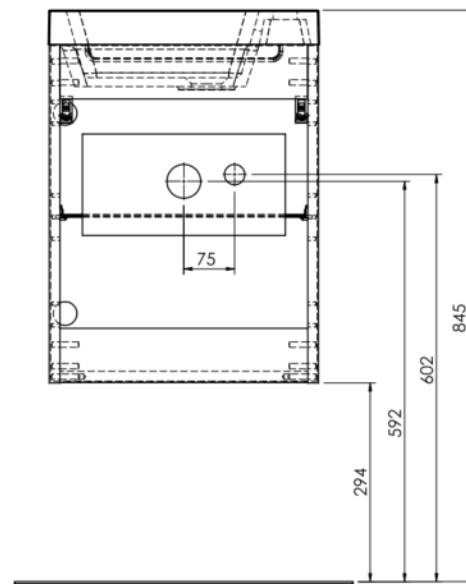

**AURORA – MEUBLE VESTIAIRE – 1 PORTE – CHARNIÈRES DROITE**

**SKU 929354**

**SKU 930524, 929362**

**SKU 929354**

**Dimensions:**

**Hauteur: 500 mm**

**Largeur: 400 mm**

**Profondeur: 200 mm**

FRONT VIEW

SIDE VIEW

TOP VIEW

INSTALLATION BACK VIEW

2018

Afmetingen en assortiment kunnen worden gewijzigd zonder voorafgaandelijk bericht.  
Les dimensions, ainsi que l'assortiment peuvent subir des modifications sans avis préalable.