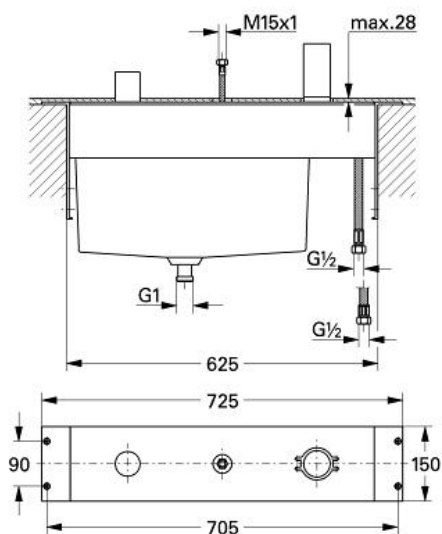

Driegats badrandcombinatie

MODEL # 33339000

GROHE nv – sa | Diependaalweg 4a | 3020 Winksele
Tel: +32 (0) 16 23 06 60 | Fax: +32 (0) 16 23 90 70
Mail: info.be@grohe.com

Pure Freude
an Wasser

GROHE