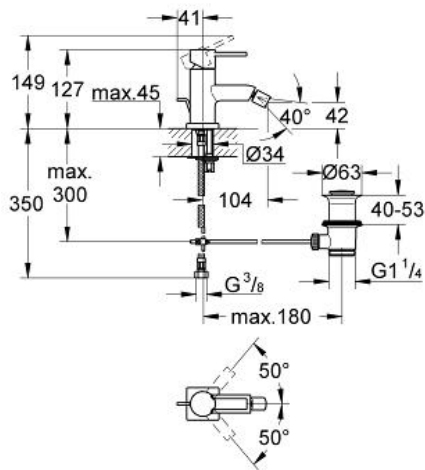

ALLURE
Bidetmengkraan
M-Size

MODEL # 32147000

GROHE nv - sa | Diependaalweg 4a | 3020 Winksele
Tel: +32 (0) 16 23 06 60 | Fax: +32 (0) 16 23 90 70
Mail: info.be@grohe.com

Pure Freude
an Wasser

GROHE

Product Description:

**Bidetmengkraan
M-Size**

Standard Specification:

ééngatsmontage

GROHE SilkMove 28 mm cartouche met keramische schijven

GROHE StarLight schitterende chroomafwerking

GROHE Quickfix® snelle en eenvoudige montage