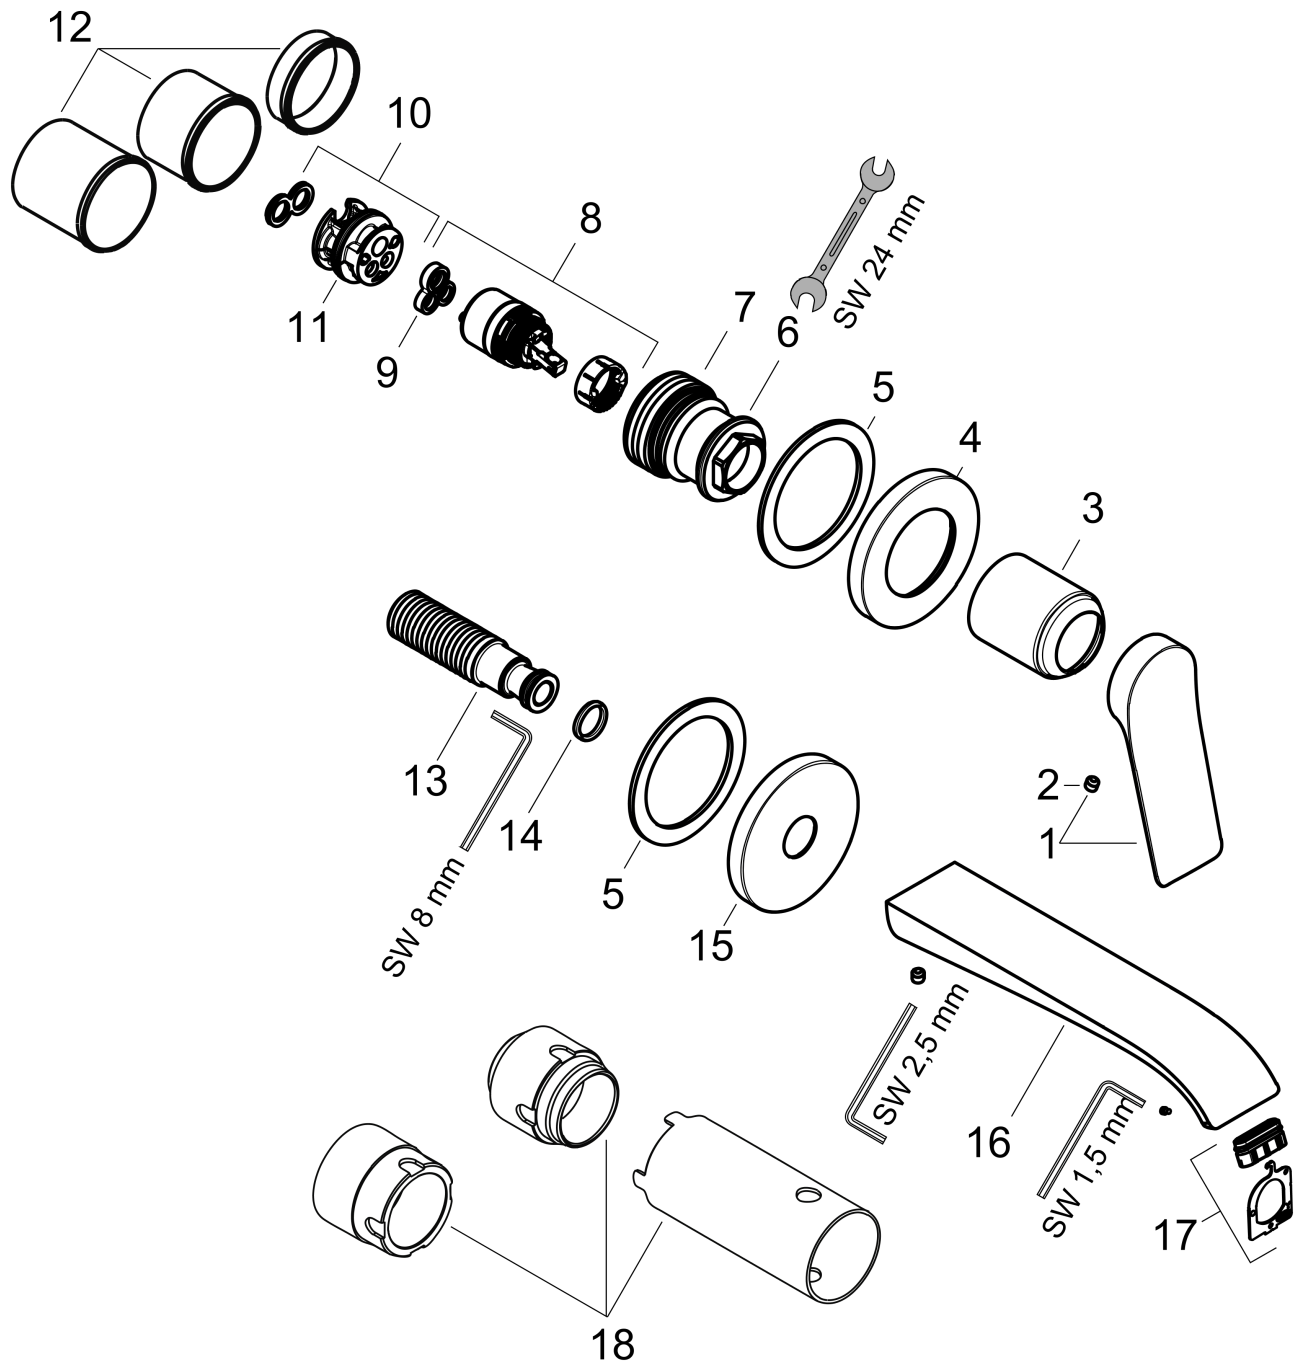

### Beschrijving

- voorsprong uitloop 192 mm
- greepvariant: rechte greep
- vaste uitloop
- straalsoort: WaterfallStream
- maximale doorstroomhoeveelheid bij 3 bar: 5 l/min
- keramisch kardoos
- zonder wastegarnituur, met afvoerplug (art.nr. 50001)
- materiaal afvoergarnituur: Metaal
- de greep kan rechts of links worden geplaatst, afhankelijk van de montage van het inbouwdeel
- EU taxonomie: max 6l/min - draagt substantieel bij aan duurzaamheid
- Kiwa K6161\_Mechanical Mixers EN817

### Maattekening

### Doorstroomdiagram

Vivenis  
 inbouw wastafelmengkraan wand voorsprong 192 mm  
 Oppervlak: mat wit Artikelnummer: 75050700

Explosietekening

Bouwjaar: >06/21

**Vivenis**  
**inbouw wastafelmengkraan wand voorsprong 192 mm**  
 Oppervlak: **mat wit** Artikelnummer: **75050700**

## Reserveonderdelenlijst

Bouwjaar: >06/21

Regel	Beschrijving	Artikelnummer	Prijs incl. BTW	VE
1	greep	94276700	64,61 €	1
2	inbusschroef M5x5	98446000	2,90 €	1
3	huls	93989700	44,89 €	1
4	rozet voor greep	93988700	82,28 €	1
5	schijf	97600000	11,13 €	1
6	moer	94752000	27,95 €	1
7	O-Ring 32x2	98193000	2,90 €	1
8	kardoes compl.	93760000	85,55 €	1
9	dichting	93383000	11,13 €	1
10	kardoesadapter	95634000	11,13 €	1
11	O-ring 26x2	98147000	2,90 €	1
12	draadeind set	97971000	35,82 €	1
13	aansluiting G½	95626000	44,65 €	1
14	O-ring 13x2	98128000	2,90 €	1
15	rozet voor uitloop	93987700	102,49 €	1
16	uitloop compl.	94274700	180,65 €	1
17	straalschijf	94275000	35,82 €	1
18	verlengset 25 mm voor 13622180	31971000	-	1
a	Inbouwdelen	13622180	-	1
b	adapter voor geruild aansluiting	93819000	156,09 €	1
c	afvoer	50001700	-	1