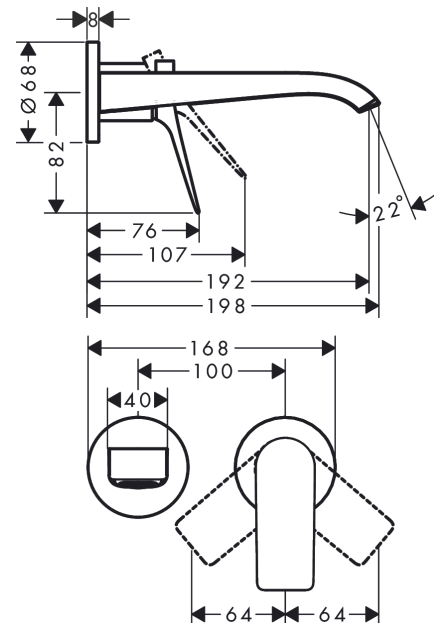

### Beschrijving

- voorsprong uitloop 192 mm
- greepvariant: rechte greep
- vaste uitloop
- straalsoort: WaterfallStream
- maximale doorstroomhoeveelheid bij 3 bar: 5 l/min
- keramisch kardoos
- zonder wastegarnituur, met afvoerplug (art.nr. 50001)
- materiaal afvoergarnituur: Metaal
- de greep kan rechts of links worden geplaatst, afhankelijk van de montage van het inbouwdeel
- EU taxonomie: max 6l/min - draagt substantieel bij aan duurzaamheid
- Kiwa K6161\_Mechanical Mixers EN817

### Maattekening