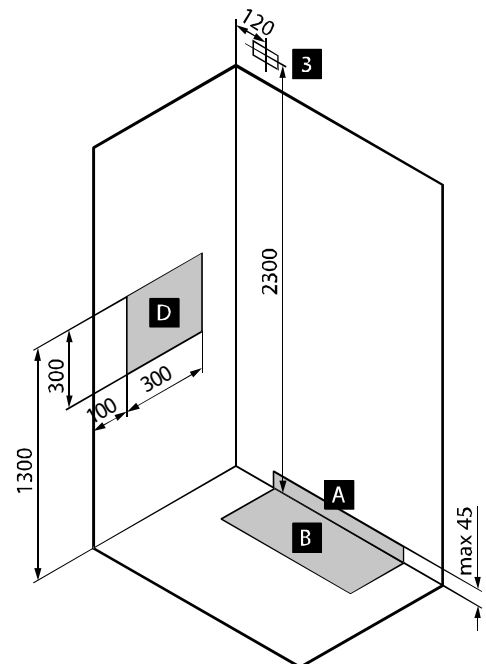

LILOU HAMAM

SKU 987043

PHOTO

PLAN

Type cabine de douche	HAMAM avec porte coulissante
Matériel dos paroi + épaisseur	Polystyrène, épaisseur 4 mm, brillant
Matériel portes + épaisseur	Verre de sécurité trempé, épaisseur 6 mm
Matériel receveur + épaisseur	Acrylique, brillant
Profilés	Blanc laquées
Poignée	Chromé
Type évacuation + débit	Ø 90 mm, Siphon inclus, débit 25 ltr./min.
Paroi fixe et porte réversible	S'applique pas
Hauteur au moins pour montage	2600 mm
Type du robinet	Robinetterie thermostatique encastrée
Surface	Chromé
Matériel	Boîtier en plastique
Débit 3 bar	18 ltr./min.
Type de raccordement	Avec flexibles. PAS inclus
Type cartouche	Avec vis et joint torique, pas d'éco d'eau
Clapet anti-retour	Oui
Poignée	Poignée en plastique chromée avec marquage bleu-rouge
Économie d'énergie	Non
Poignée ECO	Non
Corps froid	Non
Butée à 38°C	Oui
Débit douche à mains 3 bar	14 ltr./min.
Débit douche de tête 3 bar	12 à 14 ltr./min.
Anti calcaire	
Flexible	Oui, lisse, 1750 mm
Crochet	Oui
Douche à mains	Oui, 3 jets
Douche de tête	Toit avec douche de pluie Ø 35 cm
Barre	Oui
Certificats	ACS Belgaqua
Poids net	137 kg
Nombre de paquets livrés	5
Garantie	5 ans
Extras	Tablette pratiques pour l'utilisation de savons et shampoings 3 jets dorsal