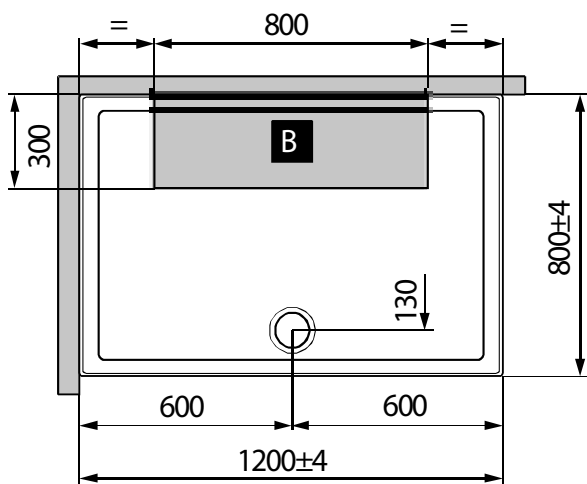

LILOU HAMAM

SKU 987043

PHOTO

PLAN

Type cabine de douche	HAMAM avec porte coulissante
Matériel dos paroi + épaisseur	Polystyrène, épaisseur 4 mm, brillant
Matériel portes + épaisseur	Verre de sécurité trempé, épaisseur 6 mm
Matériel receveur + épaisseur	Acrylique, brillant
Profilés	Blanc laquées
Poignée	Chromé
Type évacuation + débit	Ø 90 mm, Siphon inclus, débit 25 ltr./min.
Paroi fixe et porte réversible	S'applique pas
Hauteur au moins pour montage	2600 mm
Type du robinet	Robinetterie thermostatique encastrée
Surface	Chromé
Matériel	Boîtier en plastique
Débit 3 bar	18 ltr./min.
Type de raccordement	Avec flexibles. PAS inclus
Type cartouche	Avec vis et joint torique, pas d'éco d'eau
Clapet anti-retour	Oui
Poignée	Poignée en plastique chromée avec marquage bleu-rouge
Économie d'énergie	Non
Poignée ECO	Non
Corps froid	Non
Butée à 38°C	Oui
Débit douche à mains 3 bar	14 ltr./min.
Débit douche de tête 3 bar	12 à 14 ltr./min.
Anti calcaire	
Flexible	Oui, lisse, 1750 mm
Crochet	Oui
Douche à mains	Oui, 3 jets
Douche de tête	Toit avec douche de pluie Ø 35 cm
Barre	Oui
Certificats	ACS Belgaqua
Poids net	137 kg
Nombre de paquets livrés	5
Garantie	5 ans
Extras	Tablette pratiques pour l'utilisation de savons et shampoings 3 jets dorsal