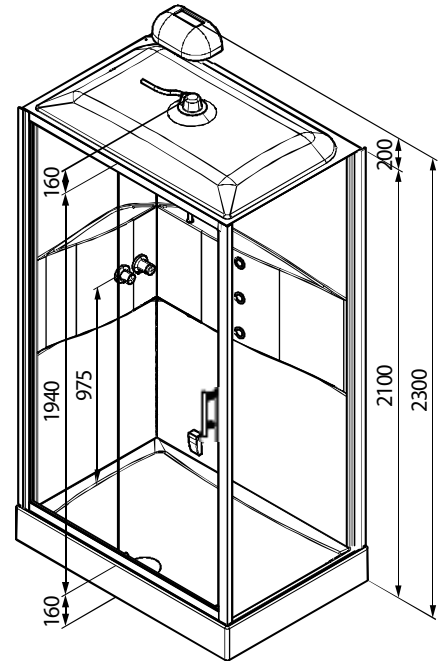

LILOU HAMAM

SKU 987043

PHOTO

PLAN

Type cabine de douche	HAMAM avec porte coulissante
Matériel dos paroi + épaisseur	Polystyrène, épaisseur 4 mm, brillant
Matériel portes + épaisseur	Verre de sécurité trempé, épaisseur 6 mm
Matériel receveur + épaisseur	Acrylique, brillant
Profilés	Blanc laquées
Poignée	Chromé
Type évacuation + débit	Ø 90 mm, Siphon inclus, débit 25 ltr./min.
Paroi fixe et porte réversible	S'applique pas
Hauteur au moins pour montage	2600 mm
Type du robinet	Robinetterie thermostatique encastrée
Surface	Chromé
Matériel	Boîtier en plastique
Débit 3 bar	18 ltr./min.
Type de raccordement	Avec flexibles. PAS inclus
Type cartouche	Avec vis et joint torique, pas d'éco d'eau
Clapet anti-retour	Oui
Poignée	Poignée en plastique chromée avec marquage bleu-rouge
Économie d'énergie	Non
Poignée ECO	Non
Corps froid	Non
Butée à 38°C	Oui
Débit douche à mains 3 bar	14 ltr./min.
Débit douche de tête 3 bar	12 à 14 ltr./min.
Anti calcaire	
Flexible	Oui, lisse, 1750 mm
Crochet	Oui
Douche à mains	Oui, 3 jets
Douche de tête	Toit avec douche de pluie Ø 35 cm
Barre	Oui
Certificats	ACS Belgaqua
Poids net	137 kg
Nombre de paquets livrés	5
Garantie	5 ans
Extras	Tablette pratiques pour l'utilisation de savons et shampoings 3 jets dorsal