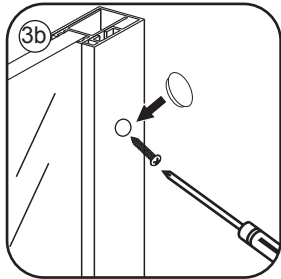

INSTALLATIE VOORSCHRIFT

Square Inloopdouche

met geribbeld glas

1200(1180-1200)x2000

Zonder NANO

NANO

NANO kant aan de binnenzijde
Te herkennen aan de sticker

NANO kant aan de binnenzijde
Te herkennen aan de sticker

X2
4x10

5

X1
4x13

Voorzie alleen de
buitenzijde van de cabine
van siliconenkit