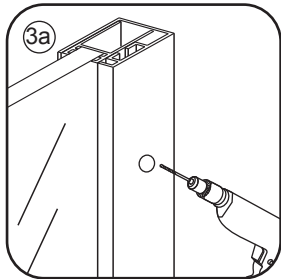

INSTALLATIE VOORSCHRIFT

Square Inloopdouche

met geribbeld glas

1200(1180-1200)x2000

Zonder NANO

NANO

NANO kant aan de binnenzijde
Te herkennen aan de sticker

NANO kant aan de binnenzijde
Te herkennen aan de sticker

X2
4x10

5

X1
4x13

Voorzie alleen de
buitenzijde van de cabine
van siliconenkit