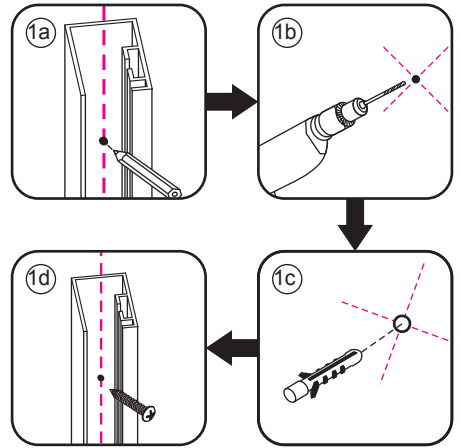

INSTALLATIE VOORSCHRIFT

Square Inloopdouche

met geribbeld glas

1200(1180-1200)x2000

Zonder NANO

NANO

NANO kant aan de binnenzijde
Te herkennen aan de sticker

NANO kant aan de binnenzijde
Te herkennen aan de sticker

X2
4x10

5

X1
4x13

Voorzie alleen de
buitenzijde van de cabine
van siliconenkit