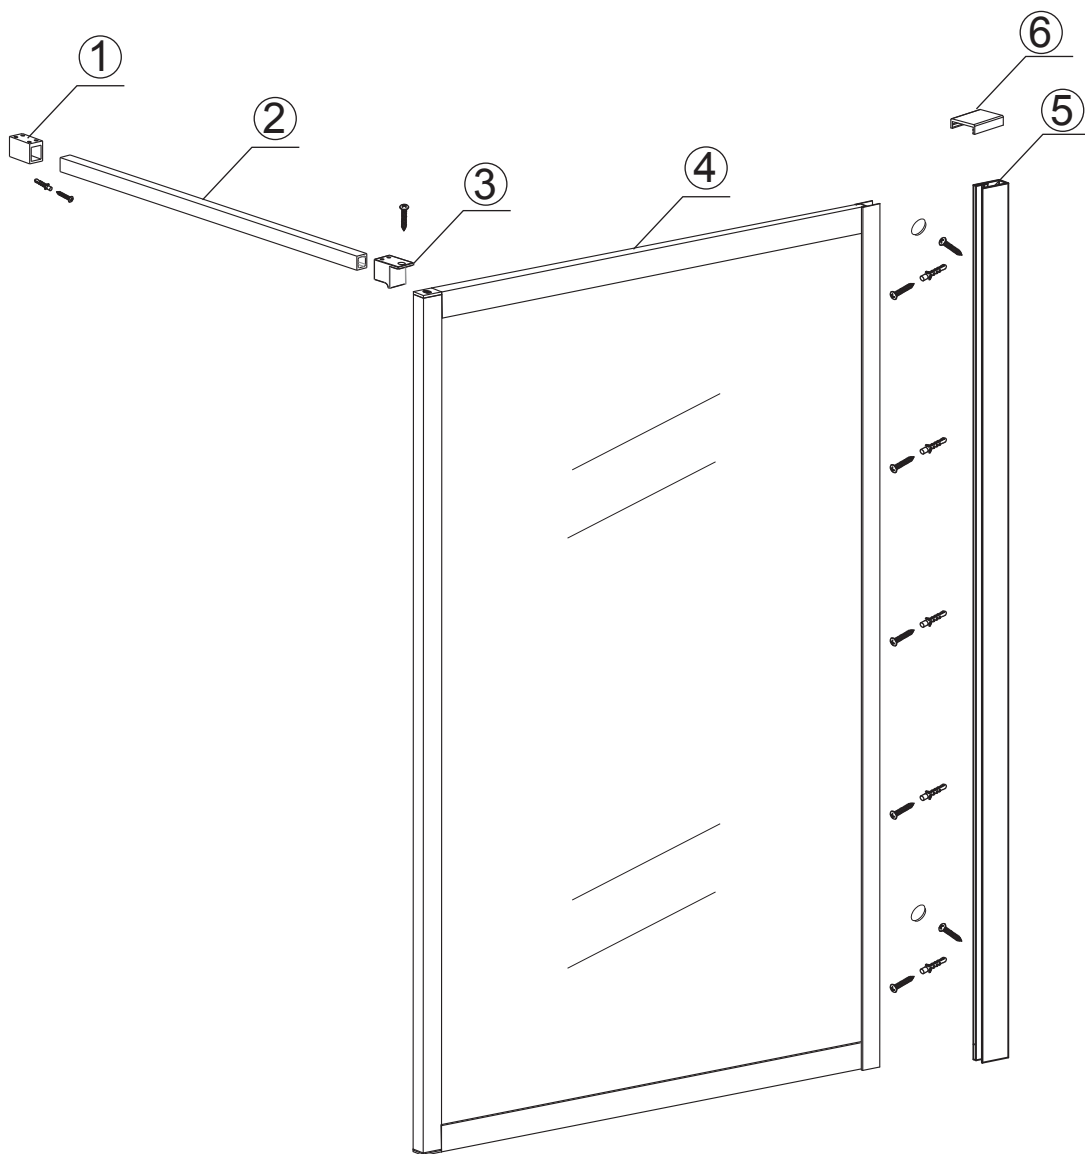

① X1	② X1	③ X1	④ X1	⑤ X1
⑥ X1	X9	X6	X2