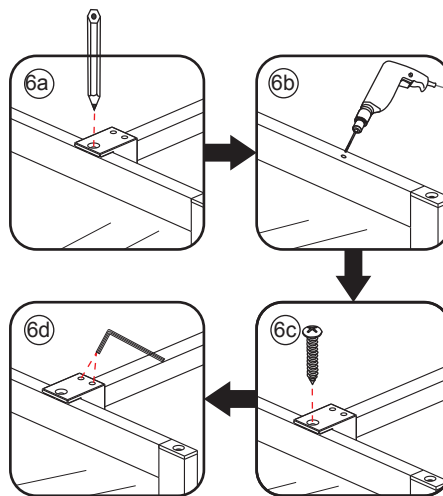

INSTALLATIE VOORSCHRIFT

Square Inloopdouche

met geribbeld glas

1200(1180-1200)x2000

Zonder NANO

NANO

NANO kant aan de binnenzijde
Te herkennen aan de sticker

NANO kant aan de binnenzijde
Te herkennen aan de sticker

X2
4x10

5

X1
4x13

Voorzie alleen de
buitenzijde van de cabine
van siliconenkit