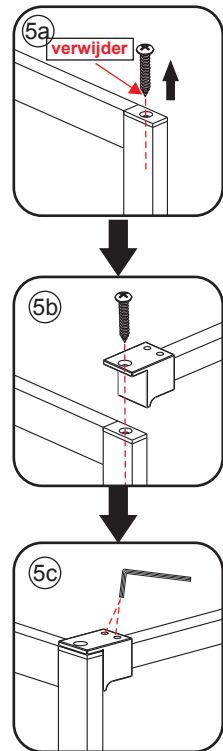

INSTALLATIE VOORSCHRIFT

Square Inloopdouche

met geribbeld glas

1200(1180-1200)x2000

Zonder NANO

NANO

NANO kant aan de binnenzijde
Te herkennen aan de sticker

NANO kant aan de binnenzijde
Te herkennen aan de sticker

X2
4x10

5

X1
4x13

Voorzie alleen de
buitenzijde van de cabine
van siliconenkit