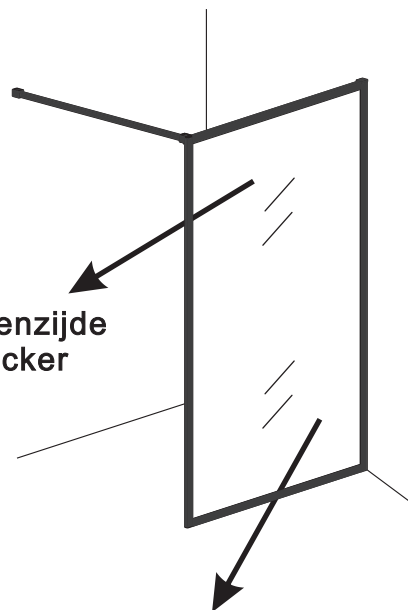

INSTALLATIE VOORSCHRIFT

Square Inloopdouche

met geribbeld glas

1200(1180-1200)x2000

Zonder NANO

NANO

NANO kant aan de binnenzijde
Te herkennen aan de sticker

NANO kant aan de binnenzijde
Te herkennen aan de sticker

X2
4x10

5

X1
4x13

Voorzie alleen de
buitenzijde van de cabine
van siliconenkit