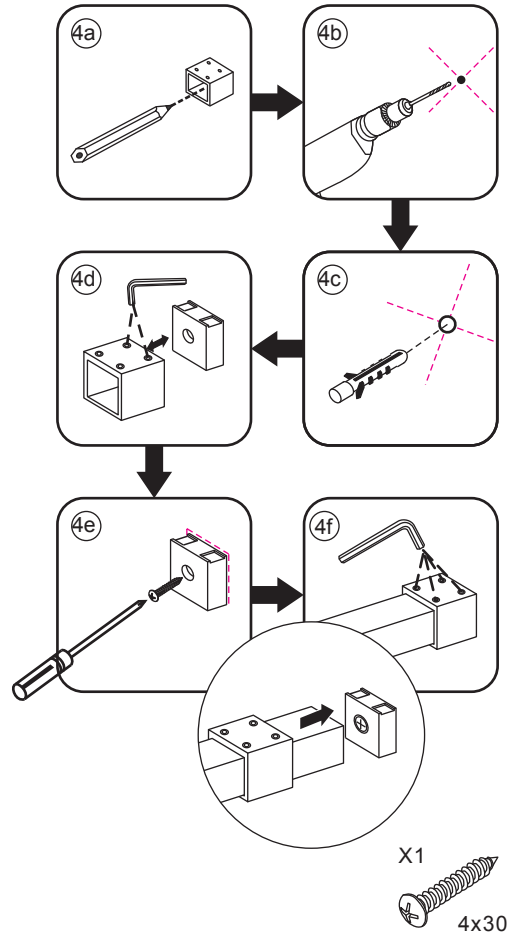

INSTALLATIE VOORSCHRIFT

Square Inloopdouche

met geribbeld glas

1200(1180-1200)x2000

Zonder NANO

NANO

NANO kant aan de binnenzijde
Te herkennen aan de sticker

NANO kant aan de binnenzijde
Te herkennen aan de sticker

X2
4x10

5

X1
4x13

Voorzie alleen de
buitenzijde van de cabine
van siliconenkit