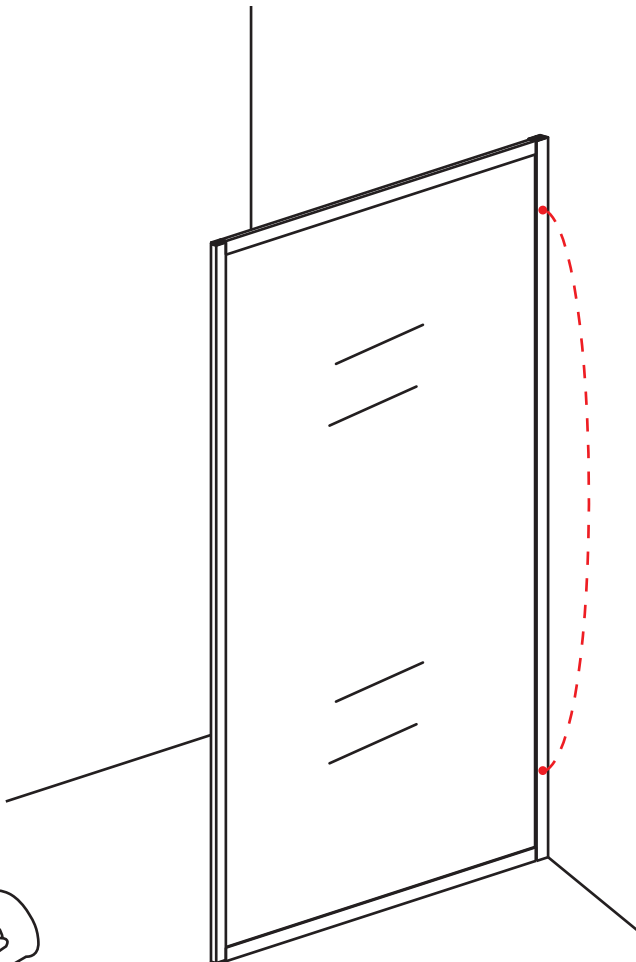

INSTALLATIE VOORSCHRIFT

Square Inloopdouche

met geribbeld glas

1200(1180-1200)x2000

Zonder NANO

NANO

NANO kant aan de binnenzijde
Te herkennen aan de sticker

NANO kant aan de binnenzijde
Te herkennen aan de sticker

X2
4x10

5

X1
4x13

Voorzie alleen de
buitenzijde van de cabine
van siliconenkit