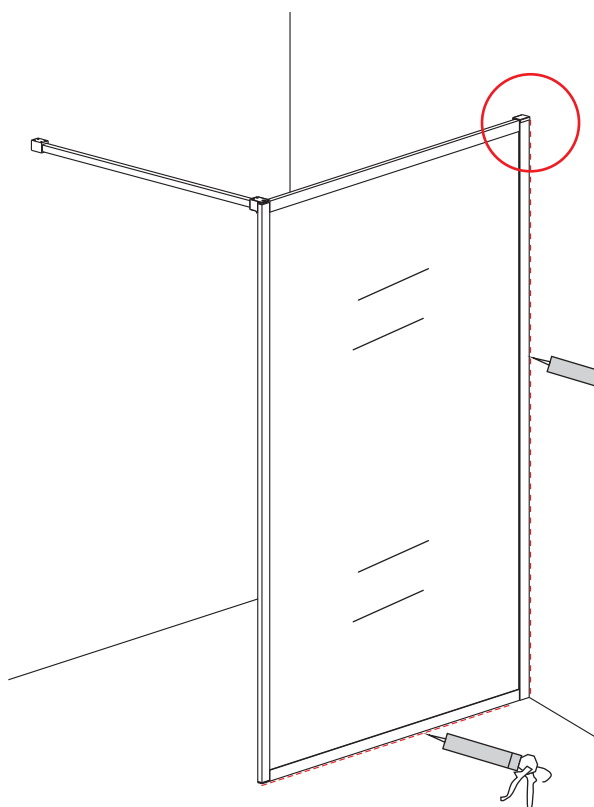

INSTALLATIE VOORSCHRIFT

Square Inloopdouche

met geribbeld glas

1200(1180-1200)x2000

Zonder NANO

NANO

NANO kant aan de binnenzijde
Te herkennen aan de sticker

NANO kant aan de binnenzijde
Te herkennen aan de sticker

X2
4x10

5

X1
4x13

Voorzie alleen de
buitenzijde van de cabine
van siliconenkit