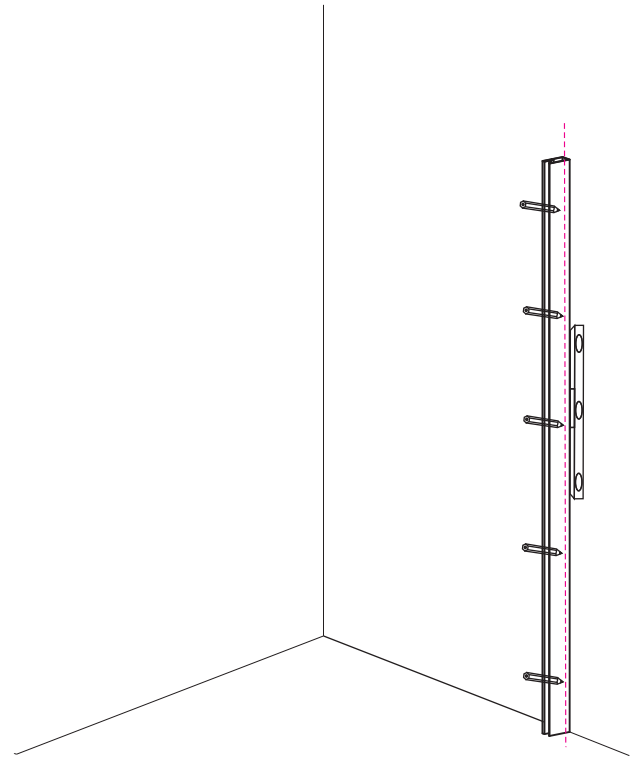

INSTALLATIE VOORSCHRIFT

Square Inloopdouche

met geribbeld glas

1200(1180-1200)x2000

Zonder NANO

NANO

NANO kant aan de binnenzijde
Te herkennen aan de sticker

NANO kant aan de binnenzijde
Te herkennen aan de sticker

X2
4x10

5

X1
4x13

Voorzie alleen de
buitenzijde van de cabine
van siliconenkit