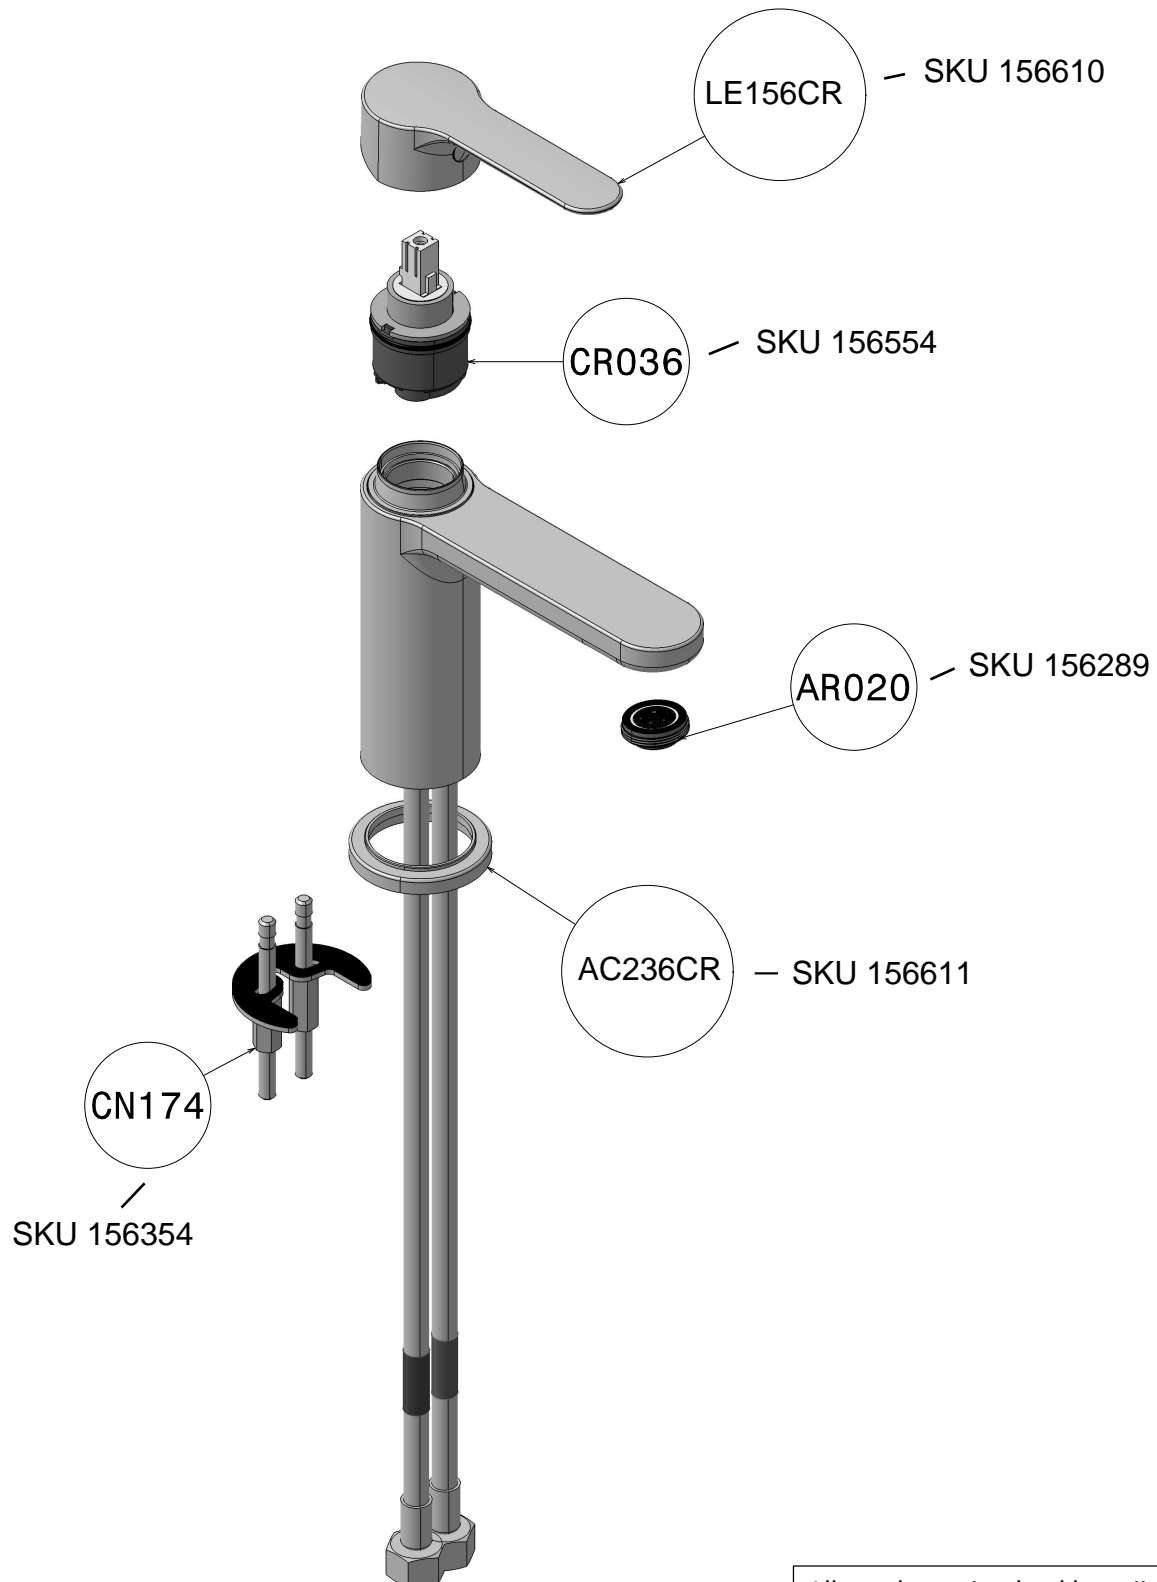

**NERO**

Alle andere wisselstukken zijn te bestellen via NOS 950025. Prijzen via Dienst Pricing AUB.

Toutes les autres Pièces de réchange doivent être commander via NOS 950025. Prix via Service Pricing. SVP