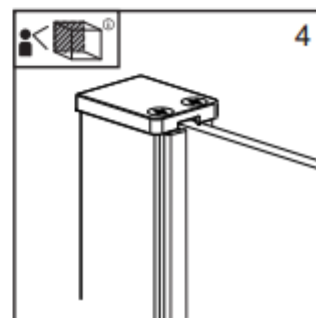

07

fortifura