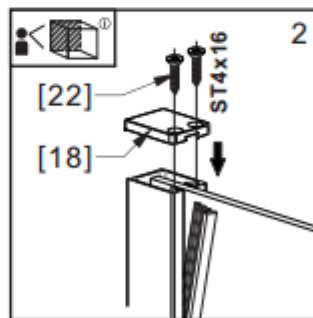

07

fortifura