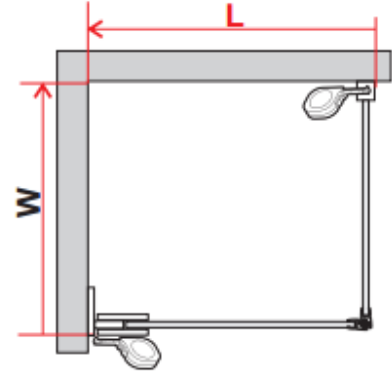

ST4x30

Box -4

[24] x1

fortifura

01

Size (mm)	W		L	
	Min.	Max.	Min.	Max.
300	284	309		
400	384	409		
500	484	509		
600	584	609	585	585
700	684	709	685	685
800	784	809	785	785
900	884	909	885	885
1000	984	1009	985	985
1200	1184	1209		
1400	1384	1409		
1600	1584	1609		
1800	1784	1809		