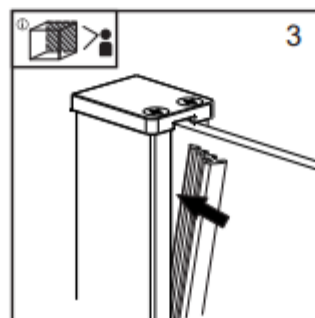

07

fortifura