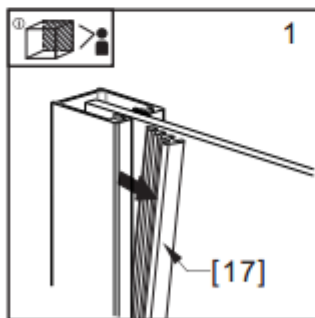

07

fortifura