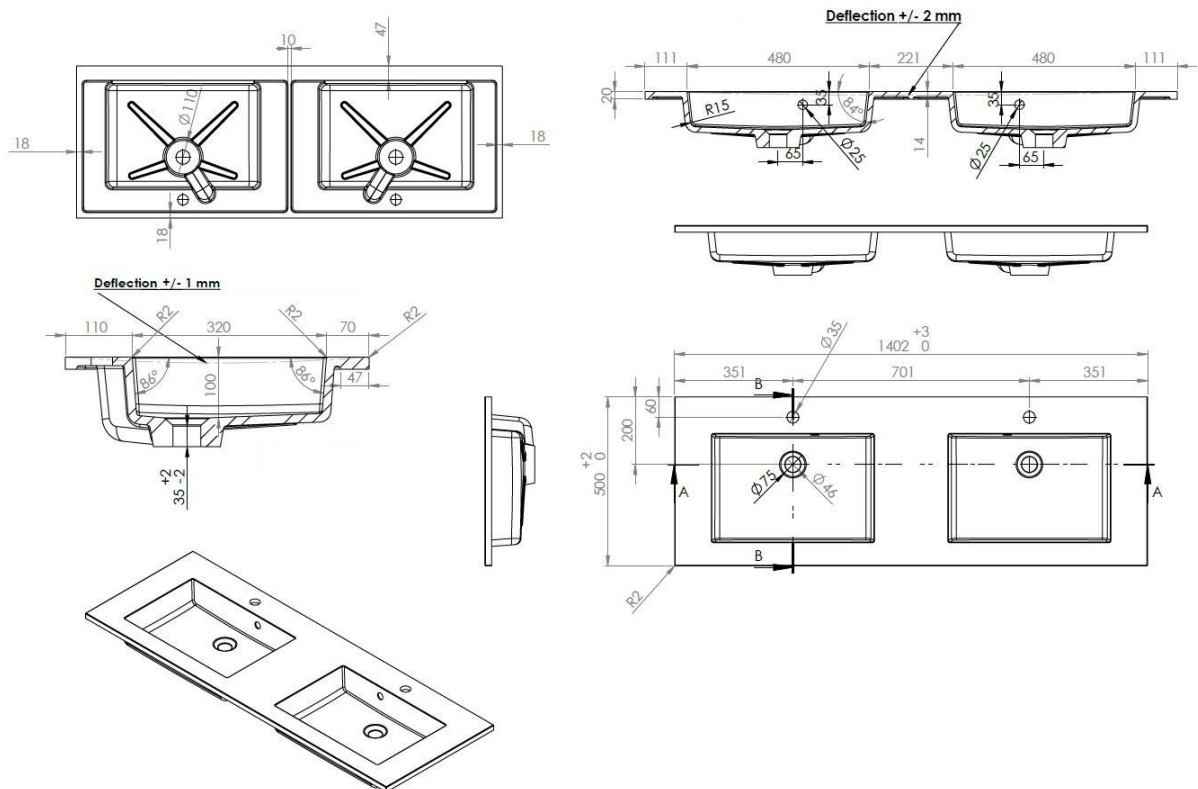

COSTE – LAVABO / TABLETTE INTEGRÉE - 1400 X 500 X 200 MM

SKU 930958

PHOTO

PLAN

Type de lavabo	Tablette rectangulaire intégrée
Nombre de cuvettes	Double
Matériel	Marbre artificiel
Couleur	Blanc
Finitions	Brillant
Epaisseur de la tablette	2 cm
Profondeur de la cuvette	10 cm
Avec trop-plein intégré	Oui
Avec trou de robinet intégré	Oui
Diamètre du trou de robinet	35 mm
Avec trou de siphon	Oui
Diamètre du trou de siphon	45 mm
Avec bague d'étanchéité	Non
Combinaison	peut être combinée avec tous les sous-meubles Van Marcke
Traitement	/
Poids	31 kg
Garantie	5 ans
Plus	/
Avec set de fixation	Oui