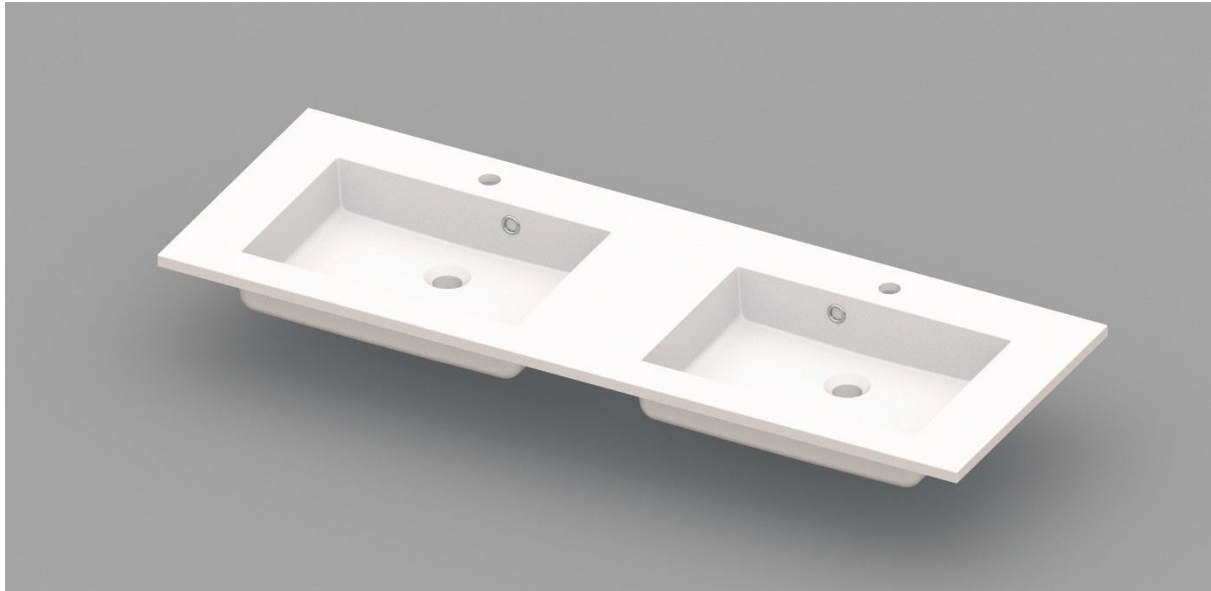

COSTE – LAVABO / TABLETTE INTEGRÉE - 1400 X 500 X 200 MM

SKU 930958

PHOTO

PLAN

Type de lavabo	Tablette rectangulaire intégrée
Nombre de cuvettes	Double
Matériel	Marbre artificiel
Couleur	Blanc
Finitions	Brillant
Epaisseur de la tablette	2 cm
Profondeur de la cuvette	10 cm
Avec trop-plein intégré	Oui
Avec trou de robinet intégré	Oui
Diamètre du trou de robinet	35 mm
Avec trou de siphon	Oui
Diamètre du trou de siphon	45 mm
Avec bague d'étanchéité	Non
Combinaison	peut être combinée avec tous les sous-meubles Van Marcke
Traitement	/
Poids	31 kg
Garantie	5 ans
Plus	/
Avec set de fixation	Oui