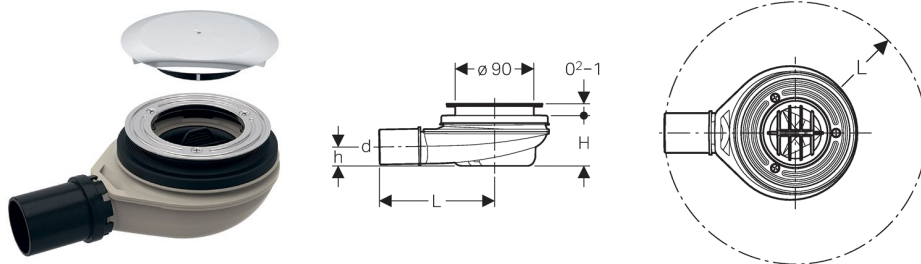

Ficher du produit

Siphon de douche Geberit d90, avec cache pour ouverture d'évacuation, garde d'eau 30 mm

NOUVEAU

Utilisation

- Pour receveurs de douche ayant ouverture d'évacuation \varnothing 90 mm
- Pour receveurs de douche sans trop-plein

Caractéristiques

- La garde d'eau n'est que de 30 mm par dérogation aux exigences de EN 274
- Tuyau d'immersion démontable
- Coupelle de siphon démontable

Données techniques

Débit d'évacuation maximal à une hauteur d'eau de 15 mm 0,5 l/s

Garde d'eau 30 mm

Livré avec

- Cache pour ouverture d'évacuation
- Siphon
- Filtre à cheveux
- Matériel de fixation

Assortiment

N° d'art.	Surface	Tuyau de raccordement	d, \varnothing [mm]	H [cm]	h [cm]	L [cm]
150.583.21.1	Chromé brillant	PE-HD	40	5,8	2,2	16,3