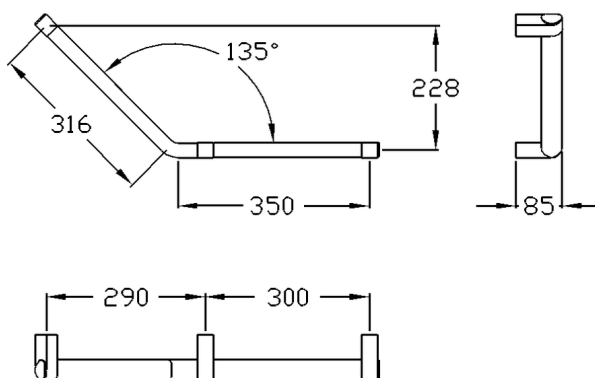

NORMBAU

PASSION FOR CARE

Poignée de maintien, 350 x 316 mm, 135°, à gauche

400 x 400 mm, 135°, gauche
en aluminium, revêtement laqué anti-rayure, avec protection antibactérienne intégrée, coloris suivant palette de teintes Cavere®. Contours trigonométriques permettant un appui et une préhension ergonomique, fixation invisible. Peut être équipée d'un porte-rouleau 700.449.120. Livraison avec vis inox Torx Ø 6 x 70 mm et chevilles pour matériaux de construction pleins.
Ne convient pas pour un siège de douche à suspendre.

Code article 7464130

Groupe de produits 7000

Anthracite métallisé cavere® (095)

Anthracite métallisé cavere® (096)

cavere® blanc (092)

Aubergine cavere® (104*)

*sans Antibac

NORMBAU GmbH
Schwarzwaldstraße 15
77871 Renchen/Germany
Telefon +49(0)7843 / 704 - 0
Telefax +49(0)7843 / 704 - 43
www.normbau.de · normbau@allegion.com

ALLEGION