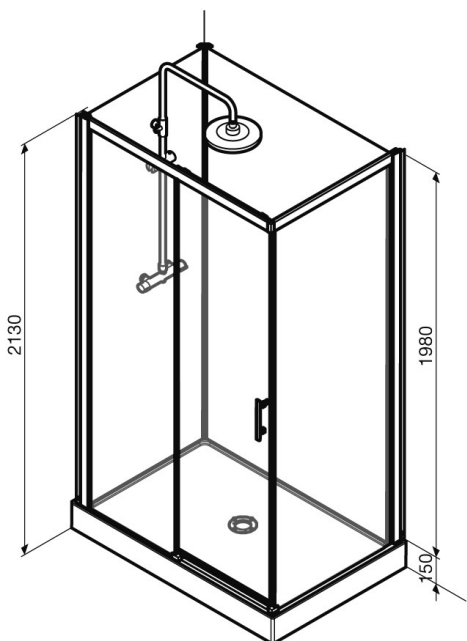

VIDRIO – DOUCHECABINE 120X90 - LINKS

SKU 987004

VIDRIO – DOUCHECABINE 120X90 - LINKS

SKU 987004

Kenmerken:

- douhecabine compleet 120x90 cm links, schuifdeur
- veiligheidsglas, anti kalk behandeld
- schuifdeur en vaste wanden: 6 mm
- achterwanden: 5 mm
- verstelbare hand-en regendouche, gladde flexibel, thermostatische douchekraan, ACS keur
- maximum hoogte van douchebak tot onderzijde/bovenzijde regendouche: 2,18m/2,30m
- douchebak 5 mm acryl met afvoer en afvoerdekse
- siliconenvrij
- alu polished
- easy clean
- Belgaqua