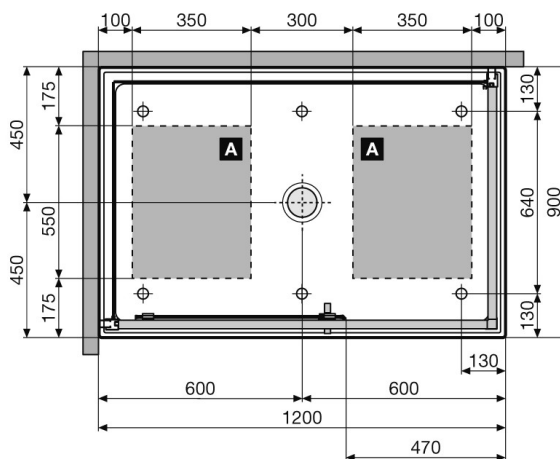

VIDRIO – DOUCHECABINE 120X90 - LINKS

SKU 987004

VIDRIO – DOUCHECABINE 120X90 - LINKS

SKU 987004

Kenmerken:

- douhecabine compleet 120x90 cm links, schuifdeur
- veiligheidsglas, anti kalk behandeld
- schuifdeur en vaste wanden: 6 mm
- achterwanden: 5 mm
- verstelbare hand-en regendouche, gladde flexibel, thermostatische douchekraan, ACS keur
- maximum hoogte van douchebak tot onderzijde/bovenzijde regendouche: 2,18m/2,30m
- douchebak 5 mm acryl met afvoer en afvoerdekse
- siliconenvrij
- alu polished
- easy clean
- Belgaqua