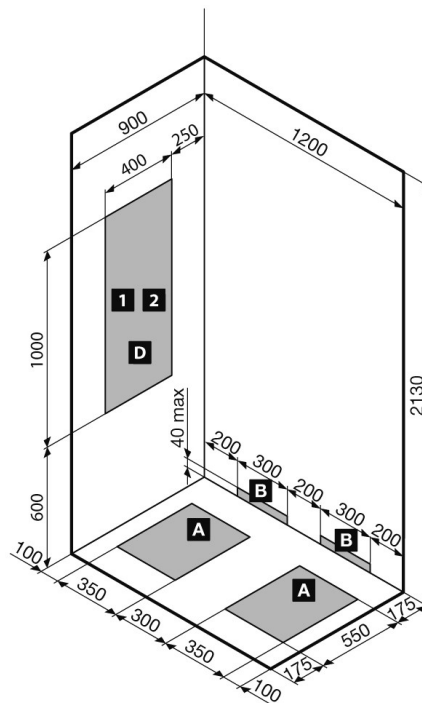

VIDRIO – DOUCHECABINE 120X90 - LINKS

SKU 987004

VIDRIO – DOUCHECABINE 120X90 - LINKS

SKU 987004

Kenmerken:

- douhecabine compleet 120x90 cm links, schuifdeur
- veiligheidsglas, anti kalk behandeld
- schuifdeur en vaste wanden: 6 mm
- achterwanden: 5 mm
- verstelbare hand-en regendouche, gladde flexibel, thermostatische douchekraan, ACS keur
- maximum hoogte van douchebak tot onderzijde/bovenzijde regendouche: 2,18m/2,30m
- douchebak 5 mm acryl met afvoer en afvoerdekse
- siliconenvrij
- alu polished
- easy clean
- Belgaqua