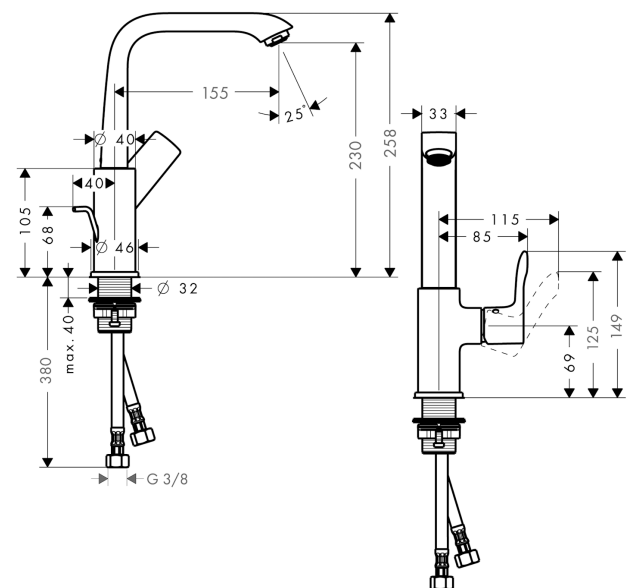

Metris

ééngreeps wastafelmengkraan 230 draaibare uitloop met trekwaſte

Oppervlakte finish: **chrom** Artikelnummer: **31087000**

Beschrijving

- ComfortZone 230
- voorsprong uitloop 155 mm
- uitloophoogte: 230 mm
- greepvariant: rechte greep
- met draaibare uitloop
- draaibereik met draaibare uitloop van 120° voor meer bewegingsvrijheid
- straalsoort: normale straal
- maximale doorstroomhoeveelheid bij 3 bar: 5 l/min
- keramisch kardoes
- pop-up afvoergarnituur G 1¼
- materiaal afvoergarnituur: Metaal
- de greep bevindt zich onderaan aan de zijkant van de kraan (niet geschikt voor waskommen)
- EU taxonomie: max 6l/min - substantiële bijdrage (SC) mogelijk
- Kiwa K6161_Mechanical Mixers EN817
- EPD Basin Faucets

Artikeldetails

Vrijblijvende advies
verkoopprijs excl. BTW 356,55 €

Vrijblijvende advies
verkoopprijs incl. BTW 431,43 €

Technologie

Productfoto

Maattekening

Metris

ééngreeps wastafelmengkraan 230 draaibare uitloop met trekwaste

Oppervlakte finish: **chrom** Artikelnummer: **31087000**

Doorstroomdiagram

Metris

ééngreeps wastafelmengkraan 230 draaibare uitloop met trekwaste

Oppervlakte finish: **chrom** Artikelnummer: **31087000**

Explosietekening

Bouwjaar: >01/11

Metris**ééngreeps wastafelmengkraan 230 draaibare uitloop met trekwaste**Oppervlakte finish: **chrom** Artikelnummer: **31087000****Reserveonderdelenlijst**

Bouwjaar: >01/11