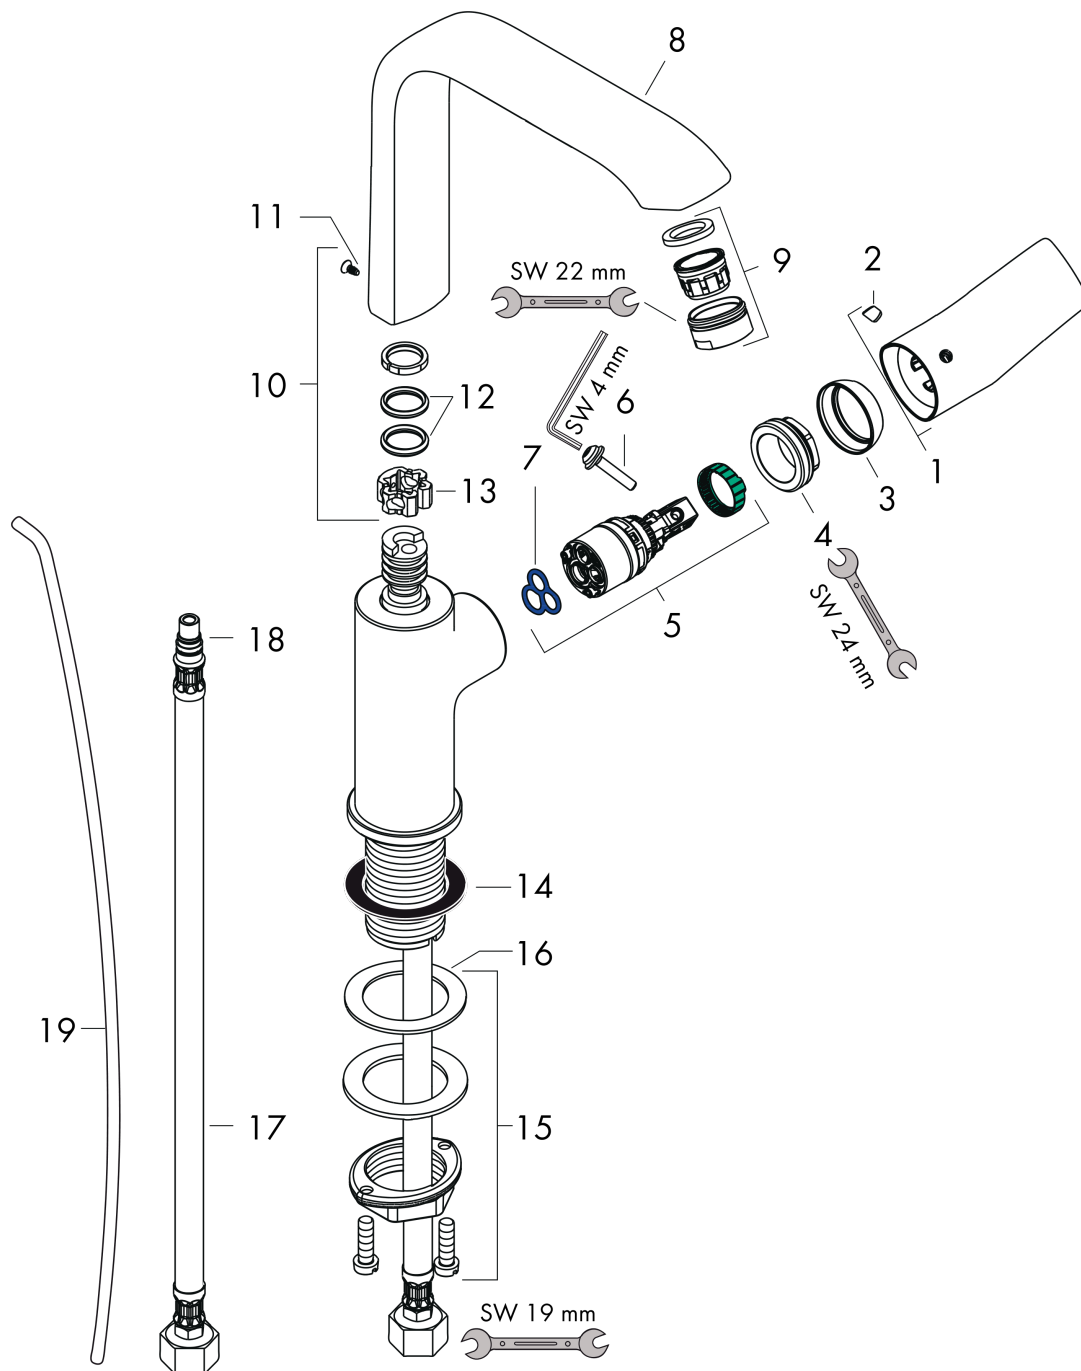

Metris

ééngreeps wastafelmengkraan 230 draaibare uitloop met trekwaſte

Oppervlakte finish: **chrom** Artikelnummer: **31087000**

Beschrijving

- ComfortZone 230
- voorsprong uitloop 155 mm
- uitloophoogte: 230 mm
- greepvariant: rechte greep
- met draaibare uitloop
- draaibereik met draaibare uitloop van 120° voor meer bewegingsvrijheid
- straalsoort: normale straal
- maximale doorstroomhoeveelheid bij 3 bar: 5 l/min
- keramisch kardoes
- pop-up afvoergarnituur G 1¼
- materiaal afvoergarnituur: Metaal
- de greep bevindt zich onderaan aan de zijkant van de kraan (niet geschikt voor waskommen)
- EU taxonomie: max 6l/min - substantiële bijdrage (SC) mogelijk
- Kiwa K6161_Mechanical Mixers EN817
- EPD Basin Faucets

Oppervlakte finish: **chrom** Artikelnummer: **31087000**

Doorstroomdiagram

Metris

ééngreeps wastafelmengkraan 230 draaibare uitloop met trekwaste

Oppervlakte finish: **chrom** Artikelnummer: **31087000**

Explosietekening

Bouwjaar: >01/11

Metris**ééngreeps wastafelmengkraan 230 draaibare uitloop met trekwaste**Oppervlakte finish: **chrom** Artikelnummer: **31087000****Reserveonderdelenlijst**

Bouwjaar: >01/11