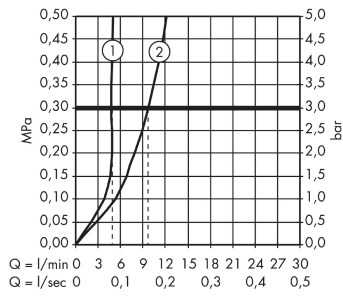

Metris

ééngreeps wastafelmengkraan 230 draaibare uitloop met trekwaste

Oppervlakte finish: **chrom** Artikelnummer: **31087000**

Doorstroomdiagram