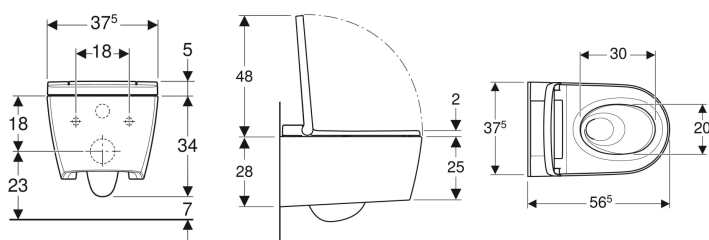

Geberit AquaClean Sela toiletsysteem wand-wc

Gebruiksdoelen

- Voor comfortabel wc-gebruik
- Voor de verzorgende reiniging met water van de anale en vaginale zone

Eigenschappen

- Warmwaterproductie via doorstroomverwarmer
- Anale douche met WhirlSpray-douchetechnologie
- Aparte Ladydouchekop in beschermde rustpositie
- Temperatuur van douchewater instelbaar
- Douchestraalsterkte in vijf stappen instelbaar
- Douchearm in vijf stappen positioneerbaar
- Oscillerende douche (automatisch voor- en achterwaarts bewegende douchearm) instelbaar
- Automatische reiniging van de douchekop vooraf en achteraf met vers water
- Ontkalkingsprogramma
- Wc-keramiek spoelrandloos met TurboFlush spoeltechniek
- Diepspoel-wc
- Gebruikersherkenning
- Wc-zittingsring en wc-deksel met softclose
- Wc-deksel met SoftOpening
- Activering van het oriëntatielicht met helderheidssensor
- Oriëntatielicht in zeven kleuren instelbaar
- Functies en instellingen via afstandsbediening
- Vier programmeerbare gebruikersprofielen

- Met Geberit Home app compatibel
- Wateraansluiting links opzij verborgen achter het wc-keramiek
- Netaansluiting met drie-aderig flexibele mantelkabel, zijdelings rechts verborgen achter wc-keramiek
- Wateraansluiting extern, links opzij met toebehoren mogelijk
- Netaansluiting extern, met contactdoos rechts mogelijk
- Goedkeuring conform (DIN) EN 1717 / (DIN) EN 13077

Technische gegevens

Beschermingsgraad	IPX4
Beschermingsklasse	I
Nominale spanning	230 V AC
Netfrequentie	50 Hz
Opgenomen vermogen	1850 W
Opgenomen vermogen in stand-by	≤ 0.5 W
Stromingsdruk	0.5–10 bar
Bedrijfstemperatuur	5–40 °C
Watertemperatuur instelbereik	34–40 °C
Berekende volumestroom	0.02 l/s
Minimale stromingsdruk voor berekende volumestroom	0.5 bar
Doucheduur	50 s
Maximale belasting wc-zitting	150 kg

Leveringsomvang

- Wateraansluitset voor Sigma en Omega inbouwreservoirs 12 cm, inbouwhoogte 112 cm
- Koppelingsbus voor netaansluiting
- Geluidsisolatieset
- Spatbescherming
- Ontkalkingsmiddel 125 ml
- Reinigingsset
- Aansluitset voor wc, ø 90 mm
- Afstandsbediening met wandhouder en batterijvoeding CR2032
- Bevestigingsmateriaal

Art. nr.	Kleur / oppervlak	
146.220.11.1	Wc-keramiek: wit / KeraTect Designafdekking: wit	
146.220.21.1	Wc-keramiek: wit / KeraTect Designafdekking: glansverchromd	
146.220.JT.1	Wc-keramiek: wit mat Designabdeckung: weiss matt	Nieuw

Toebehoren

- Wandbedieningspaneel voor Geberit AquaClean Sela
- Wandbedieningspaneel touch-free, voor Geberit AquaClean
- Interfacemodule 4.1 V, voor Geberit AquaClean Mera / Sela
- Interfacemodule 12 V, voor Geberit AquaClean Mera / Sela