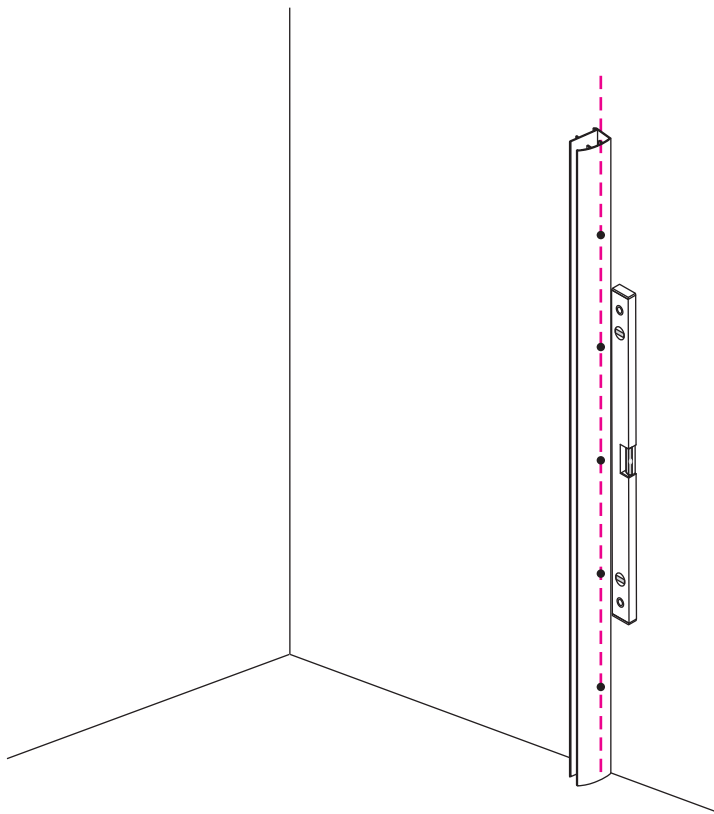

INSTALLATIE VOORSCHRIFT

ECO INLOOPDOUCHE met muurprofiel

Zonder NANO

NANO

NANO kant aan de binnenzijde
Te herkennen aan de sticker

NANO kant aan de binnenzijde
Te herkennen aan de sticker

NANO garantie: 2 jaar bij normaal gebruik
LET OP: gebruik geen grove scherpe voorwerpen, zoals schuursponsjes of staalwol om het glas schoon te maken.

1

- 1015(500x2000)
- 1015(600x2000)
- 1015(700x2000)
- 1015(785-800x2000)
- 1015(885-900x2000)
- 1015(985-1000x2000)
- 1215(1085-1100x2000)
- 1215(1185-1200x2000)

5

Φ3mm

X4

4x12

X1

4x30

Φ6mm

X1

Φ6x30

Voorzie alleen de buitenzijde van de cabine van siliconenkit.