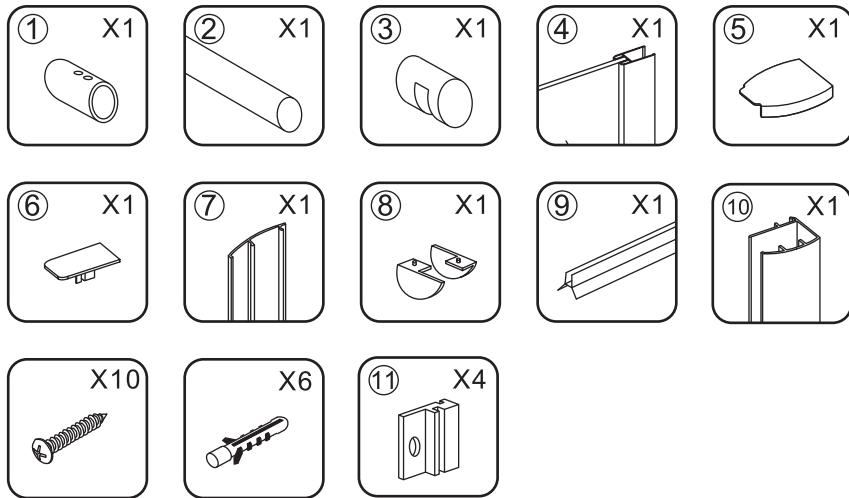

INSTALLATIE VOORSCHRIFT

ECO INLOOPDOUCHE met muurprofiel

Zonder NANO

NANO

NANO kant aan de binnenzijde
Te herkennen aan de sticker

NANO kant aan de binnenzijde
Te herkennen aan de sticker

NANO garantie: 2 jaar bij normaal gebruik
LET OP: gebruik geen grove scherpe voorwerpen, zoals schuursponsjes of staalwol om het glas schoon te maken.

1

- 1015(500x2000)
- 1015(600x2000)
- 1015(700x2000)
- 1015(785-800x2000)
- 1015(885-900x2000)
- 1015(985-1000x2000)
- 1215(1085-1100x2000)
- 1215(1185-1200x2000)

5

Φ3mm

X4

4x12

X1

4x30

Φ6mm

X1

Φ6x30

Voorzie alleen de buitenzijde van de cabine van siliconenkit.