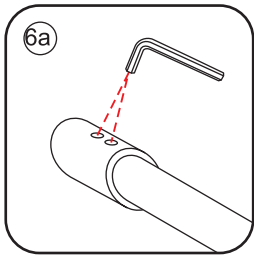

INSTALLATIE VOORSCHRIFT

ECO INLOOPDOUCHE met muurprofiel

Zonder NANO

NANO

NANO kant aan de binnenzijde
Te herkennen aan de sticker

NANO kant aan de binnenzijde
Te herkennen aan de sticker

NANO garantie: 2 jaar bij normaal gebruik
LET OP: gebruik geen grove scherpe voorwerpen, zoals schuursponsjes of staalwol om het glas schoon te maken.

1

- 1015(500x2000)
- 1015(600x2000)
- 1015(700x2000)
- 1015(785-800x2000)
- 1015(885-900x2000)
- 1015(985-1000x2000)
- 1215(1085-1100x2000)
- 1215(1185-1200x2000)

5

Φ3mm

X4

4x12

X1

4x30

Φ6mm

X1

Φ6x30

Voorzie alleen de buitenzijde van de cabine van siliconenkit.