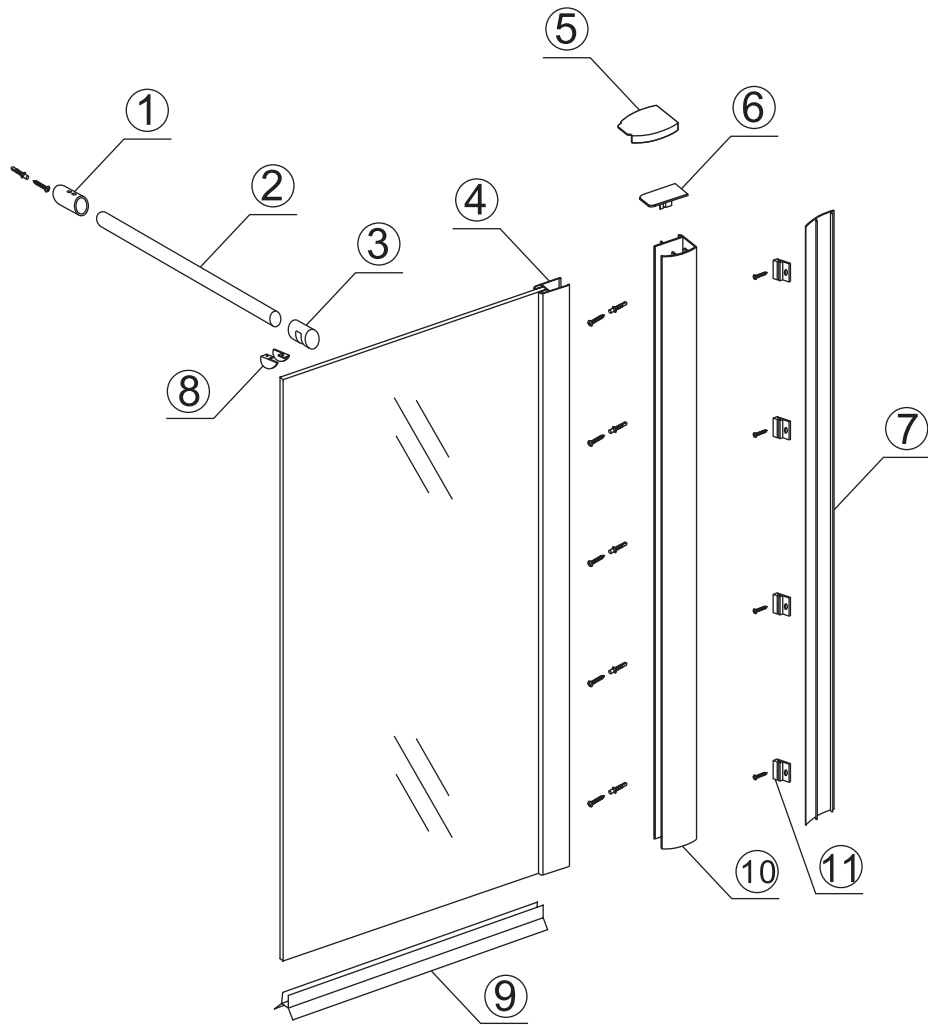

INSTALLATIE VOORSCHRIFT

ECO INLOOPDOUCHE met muurprofiel

Zonder NANO

NANO

NANO kant aan de binnenzijde
Te herkennen aan de sticker

NANO kant aan de binnenzijde
Te herkennen aan de sticker

NANO garantie: 2 jaar bij normaal gebruik
LET OP: gebruik geen grove scherpe voorwerpen, zoals schuursponsjes of staalwol om het glas schoon te maken.

1

- 1015(500x2000)
- 1015(600x2000)
- 1015(700x2000)
- 1015(785-800x2000)
- 1015(885-900x2000)
- 1015(985-1000x2000)
- 1215(1085-1100x2000)
- 1215(1185-1200x2000)

5

Φ3mm

X4

4x12

X1

4x30

Φ6mm

X1

Φ6x30

Voorzie alleen de buitenzijde van de cabine van siliconenkit.