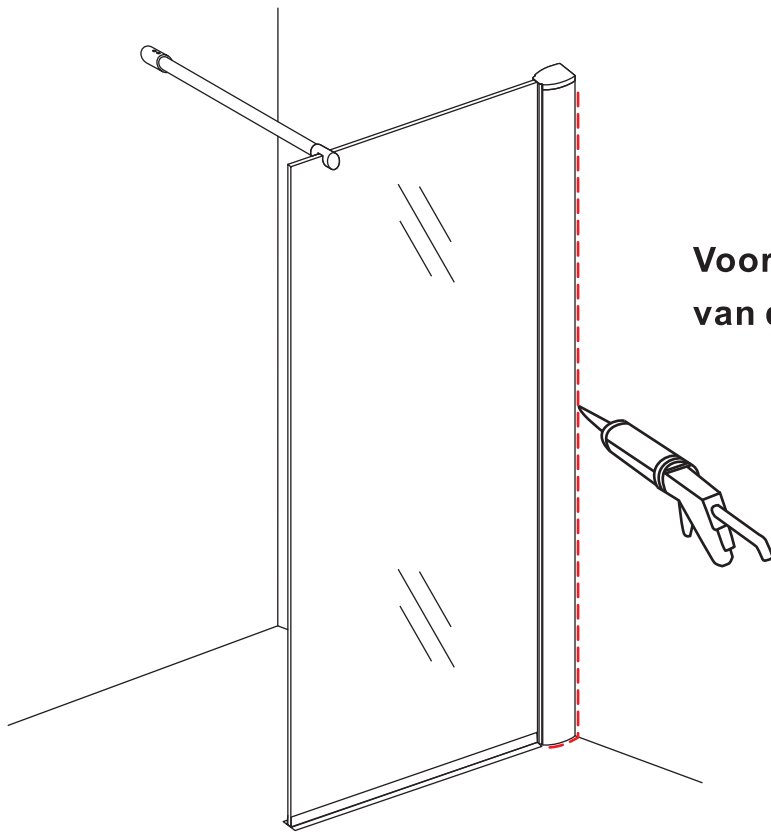

INSTALLATIE VOORSCHRIFT

ECO INLOOPDOUCHE met muurprofiel

Zonder NANO

NANO

NANO kant aan de binnenzijde
Te herkennen aan de sticker

NANO kant aan de binnenzijde
Te herkennen aan de sticker

NANO garantie: 2 jaar bij normaal gebruik
LET OP: gebruik geen grove scherpe voorwerpen, zoals schuursponsjes of staalwol om het glas schoon te maken.

Φ6mm

X1

Φ6x30

Voorzie alleen de buitenzijde van de cabine van siliconenkit.