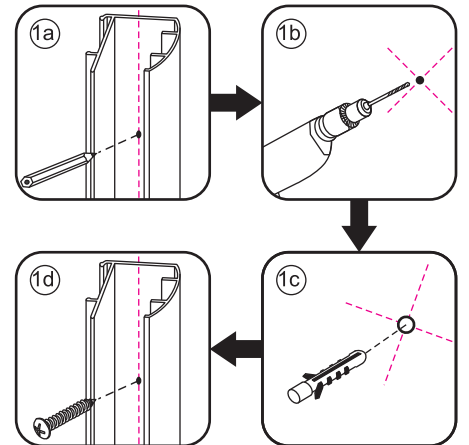

INSTALLATIE VOORSCHRIFT

ECO INLOOPDOUCHE met muurprofiel

Zonder NANO

NANO

NANO kant aan de binnenzijde
Te herkennen aan de sticker

NANO kant aan de binnenzijde
Te herkennen aan de sticker

NANO garantie: 2 jaar bij normaal gebruik
LET OP: gebruik geen grove scherpe voorwerpen, zoals schuursponsjes of staalwol om het glas schoon te maken.

1

- 1015(500x2000)
- 1015(600x2000)
- 1015(700x2000)
- 1015(785-800x2000)
- 1015(885-900x2000)
- 1015(985-1000x2000)
- 1215(1085-1100x2000)
- 1215(1185-1200x2000)

5

Φ3mm

X4

4x12

X1

4x30

Φ6mm

X1

Φ6x30

Voorzie alleen de buitenzijde van de cabine van siliconenkit.