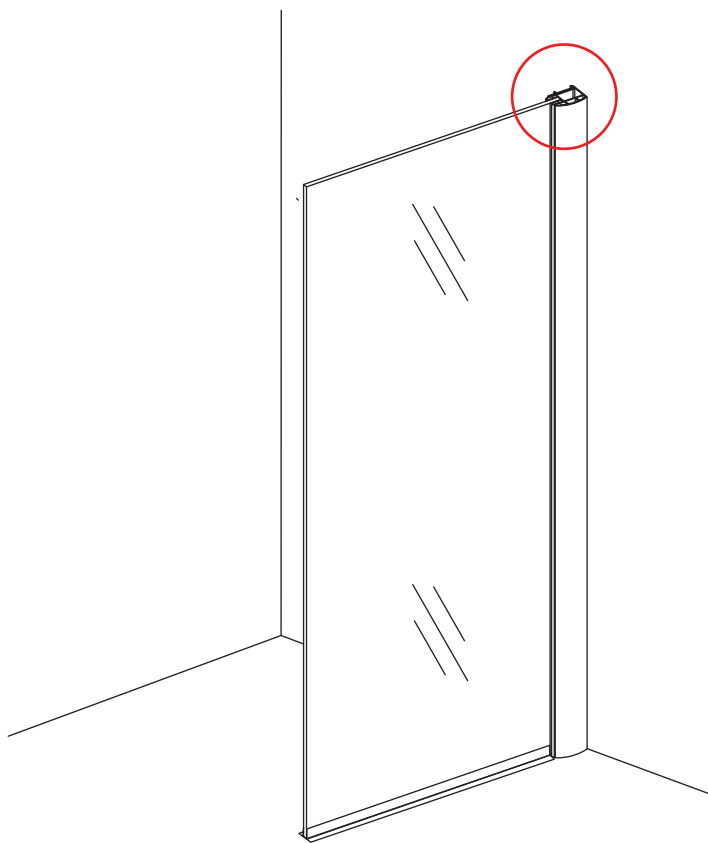

INSTALLATIE VOORSCHRIFT

ECO INLOOPDOUCHE met muurprofiel

Zonder NANO

NANO

NANO kant aan de binnenzijde
Te herkennen aan de sticker

NANO kant aan de binnenzijde
Te herkennen aan de sticker

NANO garantie: 2 jaar bij normaal gebruik
LET OP: gebruik geen grove scherpe voorwerpen, zoals schuursponsjes of staalwol om het glas schoon te maken.

1

- 1015(500x2000)
- 1015(600x2000)
- 1015(700x2000)
- 1015(785-800x2000)
- 1015(885-900x2000)
- 1015(985-1000x2000)
- 1215(1085-1100x2000)
- 1215(1185-1200x2000)

5

Φ3mm

X4

4x12

X1

4x30

Φ6mm

X1

Φ6x30

Voorzie alleen de buitenzijde van de cabine van siliconenkit.