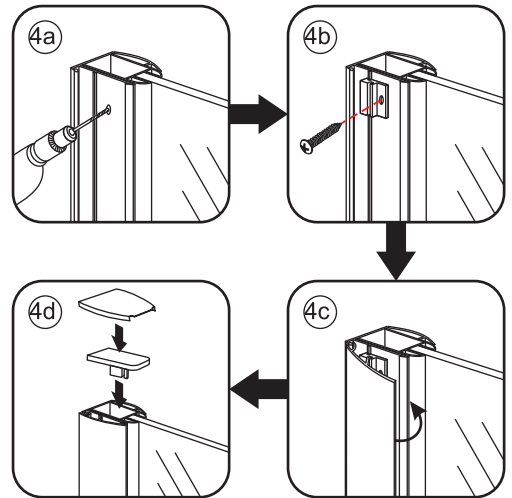

1

- 1015(500x2000)
- 1015(600x2000)
- 1015(700x2000)
- 1015(785-800x2000)
- 1015(885-900x2000)
- 1015(985-1000x2000)
- 1215(1085-1100x2000)
- 1215(1185-1200x2000)

5

Φ3mm

X4

4x12

X1

4x30

Φ6mm

X1

Φ6x30

Voorzie alleen de buitenzijde van de cabine van siliconenkit.