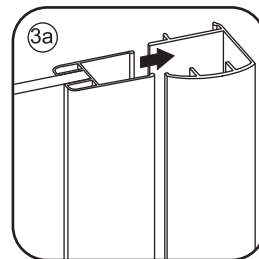

INSTALLATIE VOORSCHRIFT

ECO INLOOPDOUCHE met muurprofiel

Zonder NANO

NANO

NANO kant aan de binnenzijde
Te herkennen aan de sticker

NANO kant aan de binnenzijde
Te herkennen aan de sticker

NANO garantie: 2 jaar bij normaal gebruik
LET OP: gebruik geen grove scherpe voorwerpen, zoals schuursponsjes of staalwol om het glas schoon te maken.

1

- 1015(500x2000)
- 1015(600x2000)
- 1015(700x2000)
- 1015(785-800x2000)
- 1015(885-900x2000)
- 1015(985-1000x2000)
- 1215(1085-1100x2000)
- 1215(1185-1200x2000)

5

Φ3mm

X4

4x12

X1

4x30

Φ6mm

X1

Φ6x30

Voorzie alleen de buitenzijde van de cabine van siliconenkit.