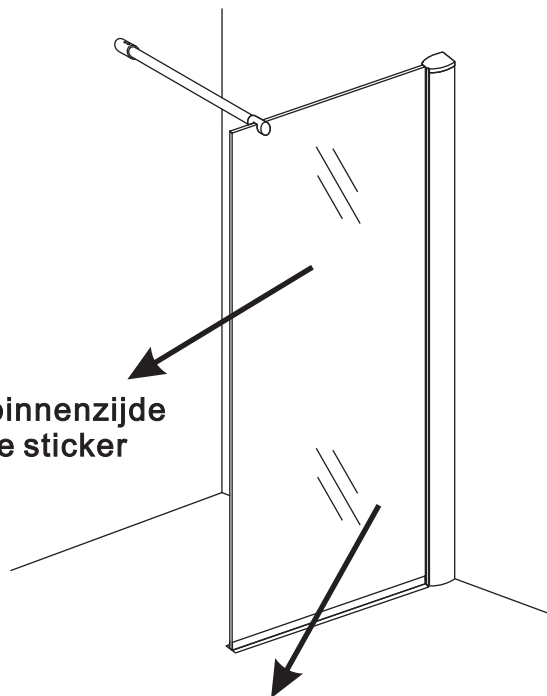

INSTALLATIE VOORSCHRIFT

ECO INLOOPDOUCHE met muurprofiel

Zonder NANO

NANO

NANO kant aan de binnenzijde
Te herkennen aan de sticker

NANO kant aan de binnenzijde
Te herkennen aan de sticker

NANO garantie: 2 jaar bij normaal gebruik
LET OP: gebruik geen grove scherpe voorwerpen, zoals schuursponsjes of staalwol om het glas schoon te maken.

1

- 1015(500x2000)
- 1015(600x2000)
- 1015(700x2000)
- 1015(785-800x2000)
- 1015(885-900x2000)
- 1015(985-1000x2000)
- 1215(1085-1100x2000)
- 1215(1185-1200x2000)

5

Φ3mm

X4

4x12

X1

4x30

Φ6mm

X1

Φ6x30

Voorzie alleen de buitenzijde van de cabine van siliconenkit.