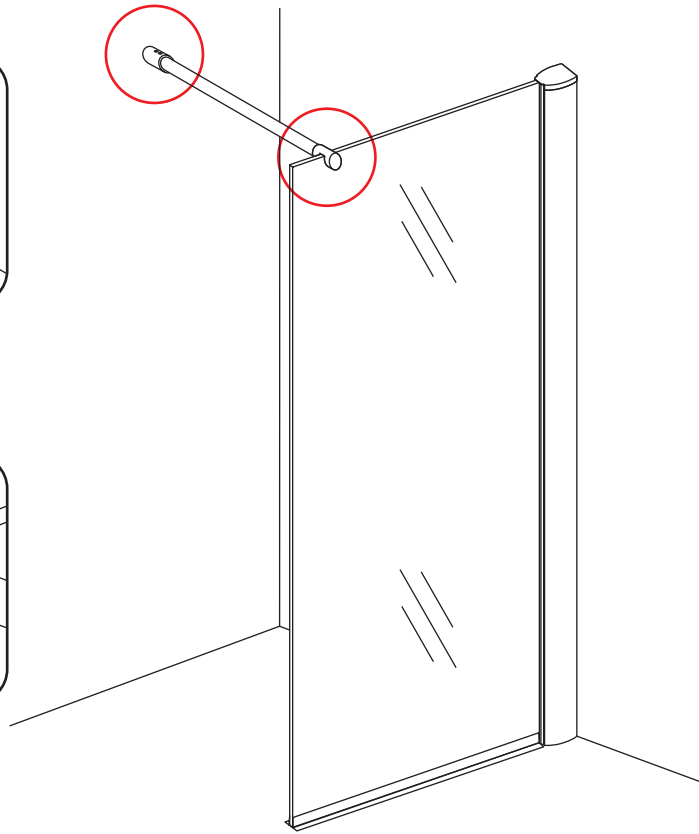

INSTALLATIE VOORSCHRIFT

ECO INLOOPDOUCHE met muurprofiel

Zonder NANO

NANO

NANO kant aan de binnenzijde
Te herkennen aan de sticker

NANO kant aan de binnenzijde
Te herkennen aan de sticker

NANO garantie: 2 jaar bij normaal gebruik
LET OP: gebruik geen grove scherpe voorwerpen, zoals schuursponsjes of staalwol om het glas schoon te maken.

1

- 1015(500x2000)
- 1015(600x2000)
- 1015(700x2000)
- 1015(785-800x2000)
- 1015(885-900x2000)
- 1015(985-1000x2000)
- 1215(1085-1100x2000)
- 1215(1185-1200x2000)

5

Φ3mm

X4

4x12

X1

4x30

Φ6mm

X1

Φ6x30

Voorzie alleen de buitenzijde van de cabine van siliconenkit.