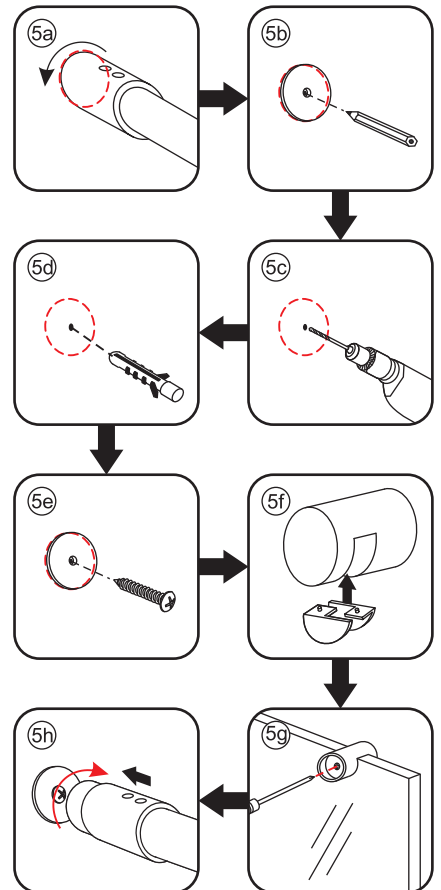

INSTALLATIE VOORSCHRIFT

ECO INLOOPDOUCHE met muurprofiel

Zonder NANO

NANO

NANO kant aan de binnenzijde
Te herkennen aan de sticker

NANO kant aan de binnenzijde
Te herkennen aan de sticker

NANO garantie: 2 jaar bij normaal gebruik
LET OP: gebruik geen grove scherpe voorwerpen, zoals schuursponsjes of staalwol om het glas schoon te maken.

1

- 1015(500x2000)
- 1015(600x2000)
- 1015(700x2000)
- 1015(785-800x2000)
- 1015(885-900x2000)
- 1015(985-1000x2000)
- 1215(1085-1100x2000)
- 1215(1185-1200x2000)

5

Φ3mm

X4

4x12

X1

4x30

Φ6mm

X1

Φ6x30

Voorzie alleen de buitenzijde van de cabine van siliconenkit.