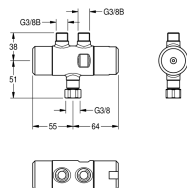

THERMOSTAAT

2030012758