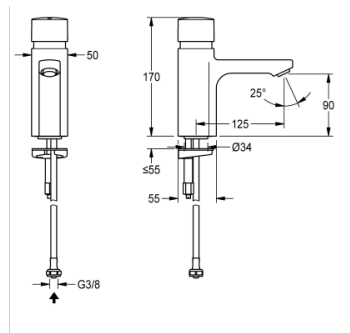

ZELFSLUITENDE WASTAFELKRAAN

F5SV1001 | 2030036165

PRODUCT GROUP (PG) : **Armaturen** | ARTICLE FAMILY (AF) : **Zelfsluitende kranen** | ARTICLE GROUP (AG) : **F5SV1001 ++** |
MODEL RANGE : **F5** | LIFECYCLE : **Nieuw**

F5S Zelfsluitende staande kraan DN 15 voor wastafels. Zelfsluitende FRAMIC-patroon, hydraulisch gestuurd, onderhoudsarm en stagnatievrij, met keramische schijftechniek, automatisch sluitend, onafhankelijk van de stromingsdruk dankzij de constructie met gescheiden kamers. Stromingstijd traploos instelbaar. Voor aansluiting op voorgemengd warm of koud water met behulp van slang inclusief zeefafdichting. Volledig uitgevoerd in metaal, gepolijst en verchroomd messing. Diefstalbestendige perlator, bouwworm SLIM, met geïntegreerde debietregelaar 5,0 l/min.

TECHNISCHE GEGEVENS

bruto gewicht	1.72 kg
netto gewicht	1.60 kg
werkingsprincipe	hydraulisch zelfsluitend
type menging	neen
type montage	op product bevestigd
type kraan	PILLAR-TAB
debiet koud water	0.15 liter per seconde
drukloos	neen
instelbare looptijd	ja
diameter nominaal	DN 15
materiaal montage	messing
maximale looptijd	60 Seconden
minimum dynamische druk	0.50 Bar
minimale looptijd	5 Seconden
veiligheidsuitschakeling	neen
geluidsisolatie	neen
lengte uitloop	125.00 mm
oppervlaktebehandeling	verchroomd
thermische desinfectie	neen
debiet bij 3 bar	0.08 liter per seconde