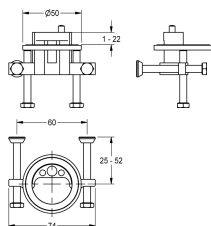

ZELFSLUITENDE WASTAFELKRAAN

F5SV1001 | 2030036165

PRODUCT GROUP (PG) : **Armaturen** | ARTICLE FAMILY (AF) : **Zelfsluitende kranen** | ARTICLE GROUP (AG) : **F5SV1001 ++** |
MODEL RANGE : **F5** | LIFECYCLE : **Nieuw**

ACCESSOIRES

DOORDRAAIBEVEILIGING

2030035383