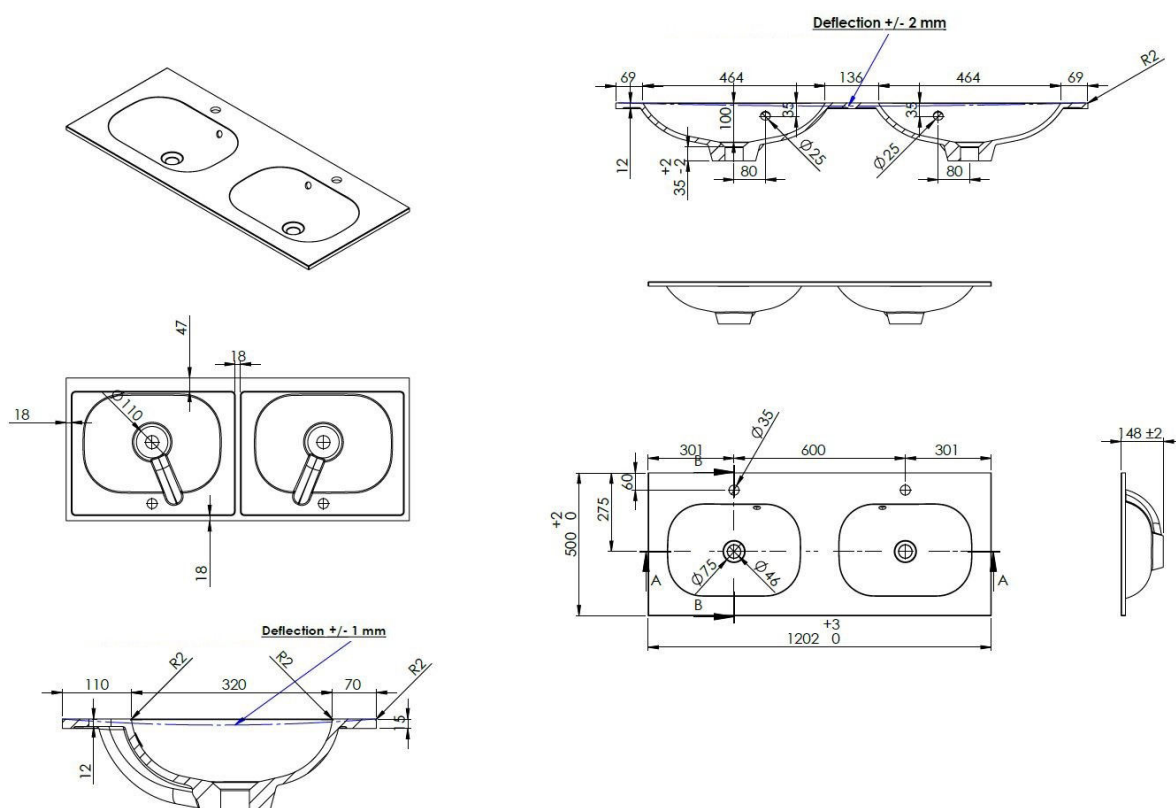

OVUM – INTEGRALE TABLET - 1200 X 500 X 200 MM

SKU 930967

AFBEELDING

MAATTEKENING

02.2017

Afmetingen en assortiment kunnen worden gewijzigd zonder voorafgaandelijk bericht.

F930967N

Type wastafel	Rechthoekig integrale tablet
Aantal wastafels	Dubbel
Materiaal	Mineraalmarmer
Kleur	Wit
Afwerking	Glanzend
Dikte tablet	2 cm
Diepte waskom	10 cm
Met geïntegreerd overloop	Ja
Met geïntegreerde kraangat	Ja
Kraangat diameter	35 mm
Met afvoer	Ja
Afvoer diameter	45 mm
Met waterdichte ring	Nee
Combinatie	past op alle Van Marcke meubels
Behandeling	/
Gewicht	20.7 kg
Garantie	5 jaar
Extra's	/
Met bevestigingsmateriaal	Ja