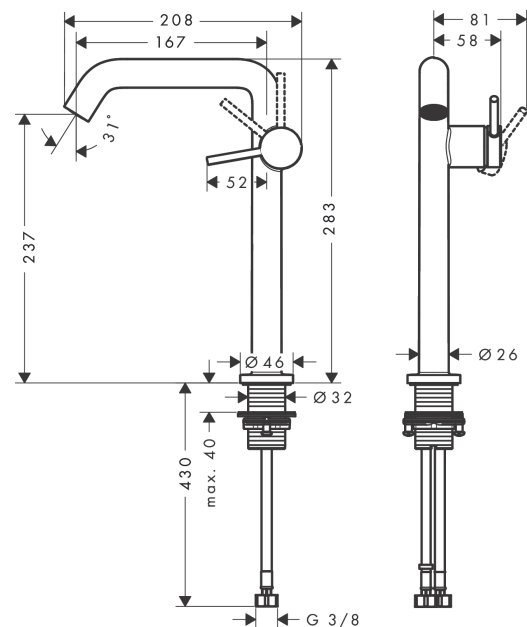

Tecturis S

ééngreeps wastafelkraan 240 Fine CoolStart voor waskommen, met afvoerplug

Oppervlakte finish: **mat zwart** Artikelnummer: **73370670**

Beschrijving

- ComfortZone 240
- voorsprong uitloop 167 mm
- uitloophoogte: 230 mm
- greepvariant: rechte greep
- vaste uitloop
- straalsoort: normale straal
- maximale doorstroomhoeveelheid bij 3 bar: 4 l/min
- keramisch kardoes
- incl. PushOpen G 1 ¼ wastegarnituur
- materiaal afvoergarnituur: Metaal
- koud water met de greep in de middenpositie, bespaart energie en kosten
- EU taxonomie: max 6l/min - substantiële bijdrage (SC) mogelijk

Artikeldetails

Vrijblijvende advies verkoopprijs excl. BTW 403,80 €

Vrijblijvende advies verkoopprijs incl. BTW 488,60 €

Technologie

Designprijzen

Productfoto

Maattekening

Doorstroomdiagram