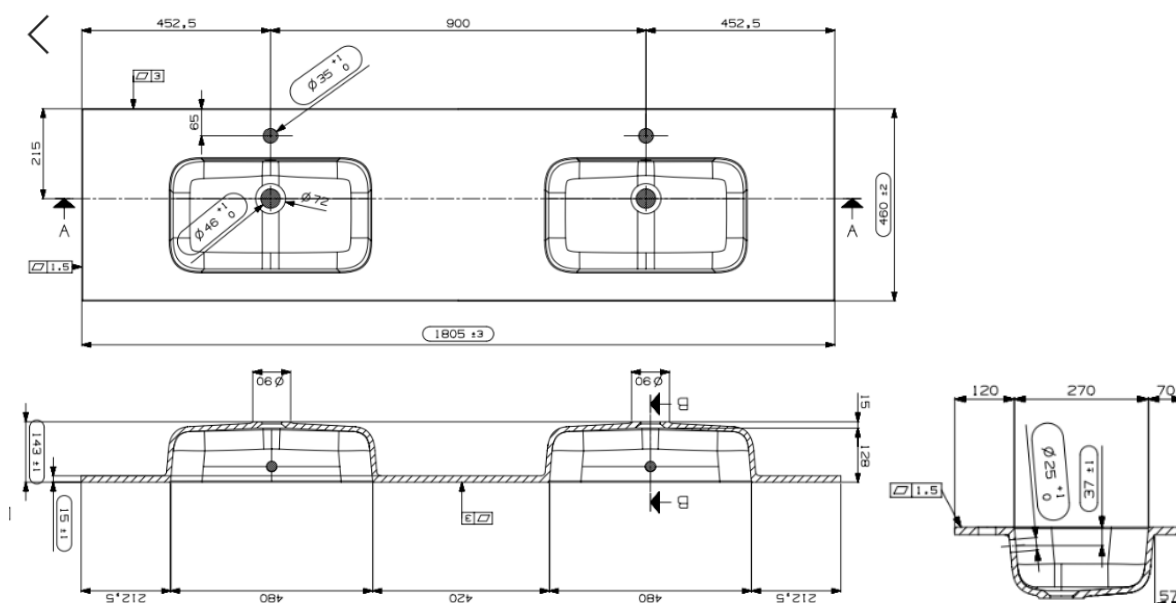

PACO – GEÏNTEGREERDE TABLET – 180X46

SKU 930271

AFMETINGEN:
Lengte: 1800 mm
Diepte: 460 mm
Hoogte: 15 mm

Type wastafel	Tablet – 2 wastafels
Materiaal	Kunstmarmer
Kleur	Mat wit
Montage	Tablet
Met kraangat	2 kraangaten
Met overloop	Ja