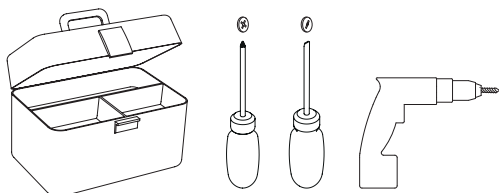

FOR WALL USE ONLY
Usage mural uniquement
Solo per uso a parete
Nur zur Verwendung als Wandleuchte