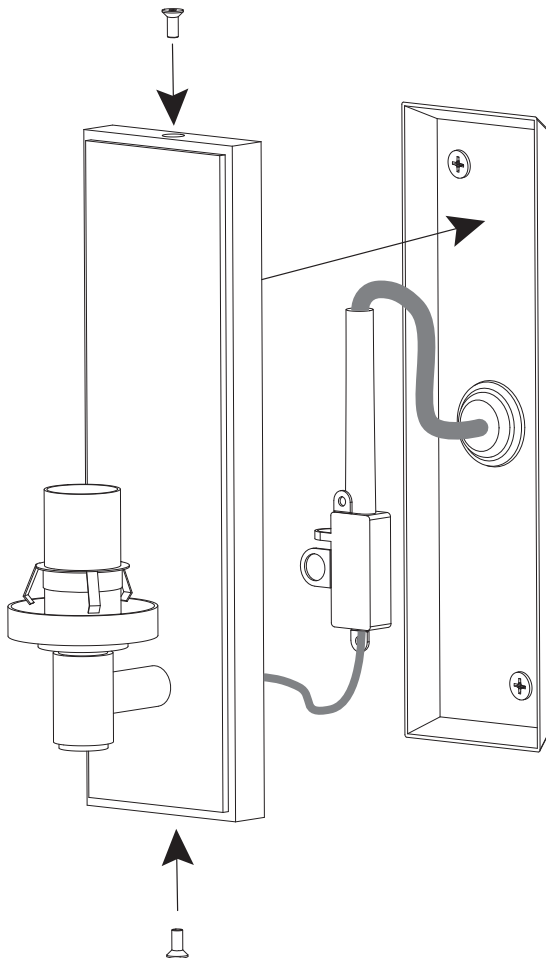

Phase: Normalement Brun / Rouge  
Neutre: Normalement Bleu / Noir

**IT**

LEGGERE ATTENTAMENTE LE ISTRUZIONI  
PRIMA DI COMINCIARE L'ASSEMBLAGGIO

Cavo positivo: normalmente marrone o rosso  
Cavo neutro: normalmente blu o nero

**DE**

LESEN SIE BITTE DIE ANWEISUNGEN  
SORGFÄLTIG DURCH, BEVOR SIE MIT DEM  
ZUSAMMENBAUEN BEGINNEN

Phase: Normalerweise Braun / Rot  
Nulleiter: Normalerweise Blau / Schwarz

FOR WALL USE ONLY  
Usage mural uniquement  
Solo per uso a parete  
Nur zur Verwendung als Wandleuchte

1

TURN OFF POWER  
 Couper le courant! /  
 Spegnere la corrente! /  
 Strom Abhalten!

2

3

WIRING FROM PRODUCT /  
 Fil de produit /  
 Cavo dal prodotto /  
 Beleuchtungskabel

4

5