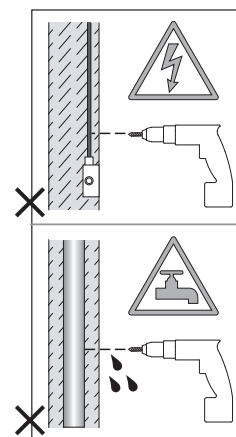

Phase: Normalement Brun / Rouge  
Neutre: Normalement Bleu / Noir

**IT**

LEGGERE ATTENTAMENTE LE ISTRUZIONI  
PRIMA DI COMINCIARE L'ASSEMBLAGGIO

Cavo positivo: normalmente marrone o rosso  
Cavo neutro: normalmente blu o nero

**DE**

LESEN SIE BITTE DIE ANWEISUNGEN  
SORGFÄLTIG DURCH, BEVOR SIE MIT DEM  
ZUSAMMENBAUEN BEGINNEN

Phase: Normalerweise Braun / Rot  
Nulleiter: Normalerweise Blau / Schwarz

FOR WALL USE ONLY  
Usage mural uniquement  
Solo per uso a parete  
Nur zur Verwendung als Wandleuchte