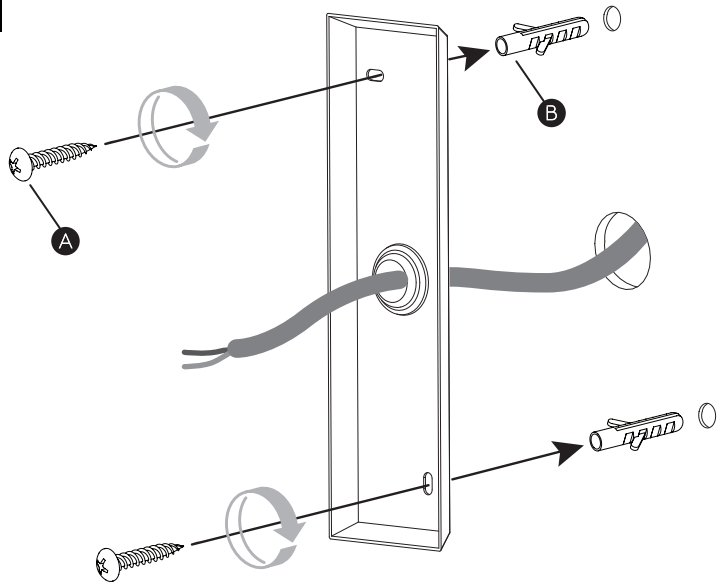

Phase: Normalement Brun / Rouge  
Neutre: Normalement Bleu / Noir

**IT**

LEGGERE ATTENTAMENTE LE ISTRUZIONI  
PRIMA DI COMINCIARE L'ASSEMBLAGGIO

Cavo positivo: normalmente marrone o rosso  
Cavo neutro: normalmente blu o nero

**DE**

LESEN SIE BITTE DIE ANWEISUNGEN  
SORGFÄLTIG DURCH, BEVOR SIE MIT DEM  
ZUSAMMENBAUEN BEGINNEN

Phase: Normalerweise Braun / Rot  
Nulleiter: Normalerweise Blau / Schwarz

FOR WALL USE ONLY  
Usage mural uniquement  
Solo per uso a parete  
Nur zur Verwendung als Wandleuchte

1

TURN OFF POWER  
 Couper le courant! /  
 Spegnere la corrente! /  
 Strom Abhalten!

2

3

WIRING FROM PRODUCT /  
 Fil de produit /  
 Cavo dal prodotto /  
 Beleuchtungskabel

4

5