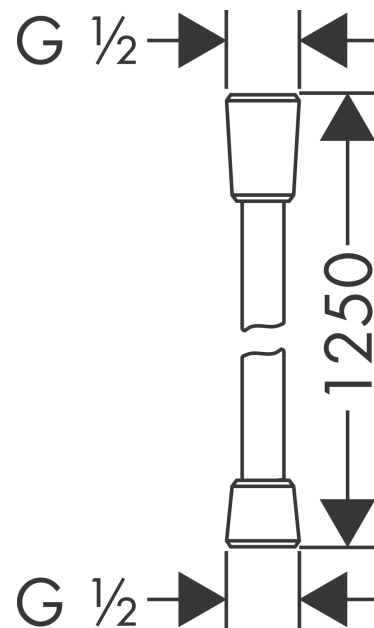

Isiflex

Flexible de douche 125 cm

Surfaces: **bronze brossé** Numéro d'article: **28272140**

Description

Caractéristiques

- flexible de douche de haute qualité
- revêtement synthétique facile à nettoyer
- écrou tournant côté douchette évitant la torsion du flexible
- anti-pliure
- écrou conique des deux côtés
- E2, C1, A., U3
- filetage de raccordement: raccord G 1/2
- ACS 18 ACC NY 083, valide jusqu'au 26.03.2026
- NF_375-M1-22-1

Détails de l'article

EAN

4011097838779

Prix de design

Certificats

Photo du produit

Plan géométral

Isiflex**Flexible de douche 125 cm**Surfaces: **bronze brossé** Numéro d'article: **28272140****Vue éclatée**

Année de construction: >11/16

Isiflex**Flexible de douche 125 cm**Surfaces: **bronze brossé** Numéro d'article: **28272140****Liste des pièces détachées**

Année de construction: >11/16

Pos.	Description	Numéro d'article	GP	UE
1	joint	98058000	-	1