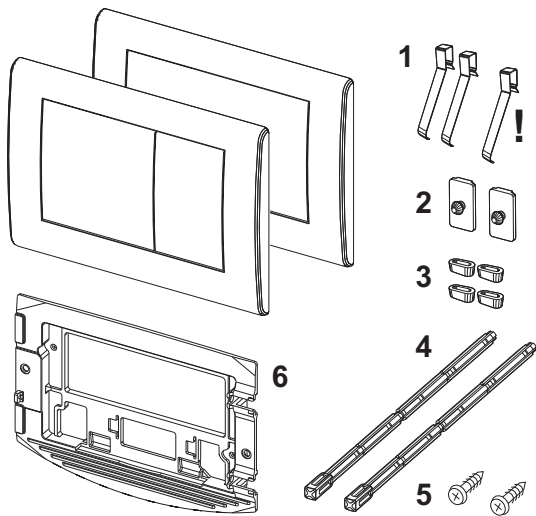

TECE datablad

Actuele stand 18.08.2017

Reserveonderdelen:

1	9820020	Toetsveren, 2 stuks
2	9820021	Aanslagrubber
3	9820024	Rubber trillingsdemper, 2 stuks
4	9820022	Bedieningsstangen
5	9820263	Bevestigingsschroeven
6	9820327	Bevestigingsframe