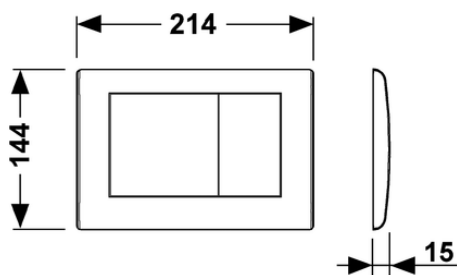

Maatvoeringstekeningen: